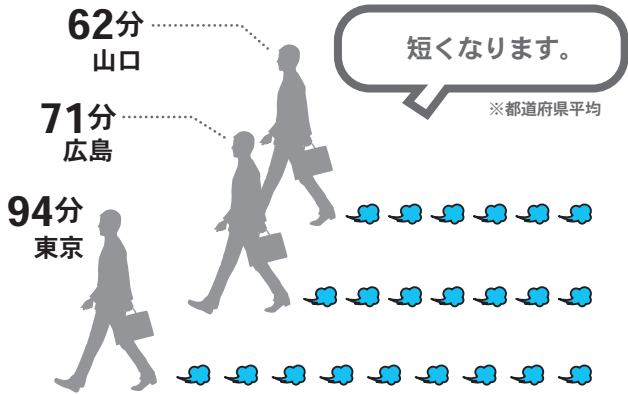

出典：「平成28年社会生活基本調査結果」(総務省)

Q. 地元でも通勤ラッシュってあるの？

東京ほどでは
ありません。