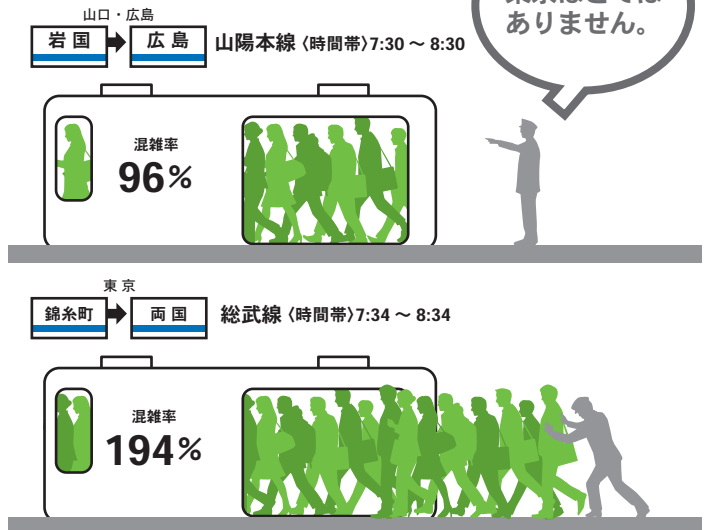

出典：「平成25年住宅・土地統計調査結果」(総務省)

Q. 地元で働くと毎日の通勤時間はどうなるの？

出典：「平成28年社会生活基本調査結果」(総務省)

Q. 地元でも通勤ラッシュってあるの？

東京ほどでは  
ありません。

出典：「令和元年混雑率データ」(国土交通省)

Q. スポーツ観戦をする場所はありますか？

あります！

広島広域都市圏には、プロリーグで活躍する  
スポーツチームがたくさん！

※実業団チームを含めるとさらに多くのスポーツ観戦ができます。

広島は、生スポーツを  
観戦するための行動率が全国1位  
※山口22位

出典：「平成28年社会生活基本調査結果」(総務省)

ひろしま就活応援サイト **Go!ひろしま**

<https://www.pref.hiroshima.lg.jp/site/hiroshima-uij/>