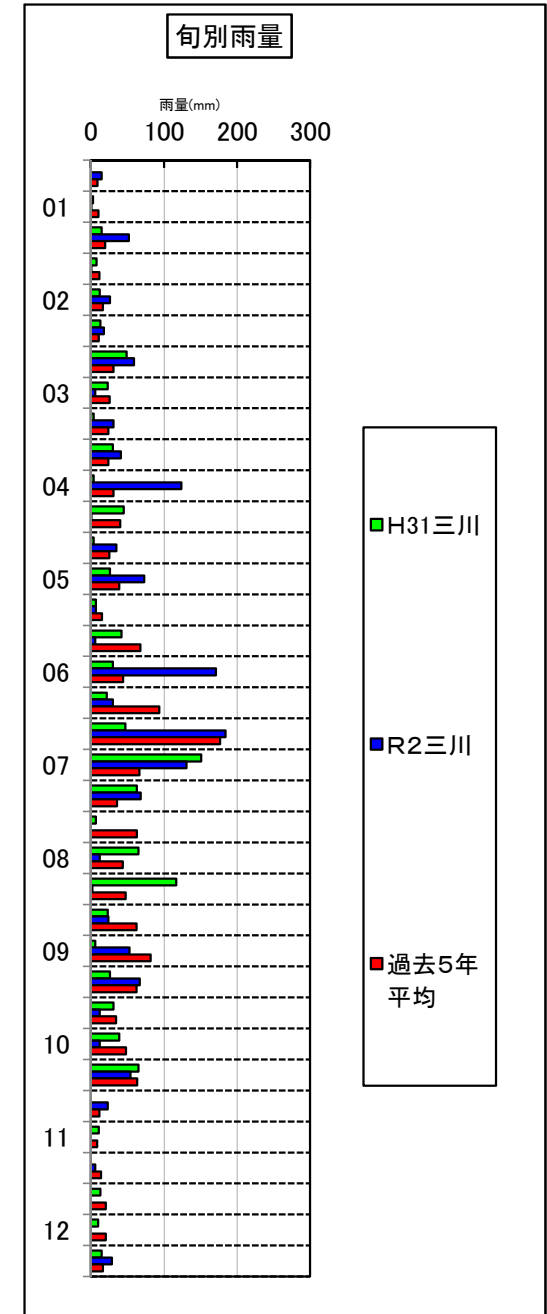

速報値

期 間	令和2年						過去5年 平均	令和2年					期 間
	H27 三川	H28 三川	H29 三川	H30 三川	H31 三川	R2 三川		R2 賀茂	R2 甲山	R2 御調	R2 七社		
01 01-10	16	0	12	17	0	9.0	15	14	16	13	11	01 01-10	
01 11-20	3	20	15	10	3	10.2	1	0	0	0	0	01 11-20	
01 21-31	9	41	23	9	15	19.4	52	41	45	46	41	01 21-31	
02 01-10	24	0	16	10	8	11.6	1	0	0	0	0	02 01-10	
02 11-20	8	54	9	0	12	16.6	26	20	24	25	16	02 11-20	
02 21-29	11	3	13	15	13	11.0	18	18	16	17	15	02 21-29	
03 01-10	9	36	3	59	49	31.2	59	49	55	48	52	03 01-10	
03 11-20	32	17	7	49	23	25.6	6	5	5	4	3	03 11-20	
03 21-31	46	0	35	36	4	24.2	31	36	31	29	26	03 21-31	
04 01-10	19	46	15	11	30	24.2	41	40	41	42	40	04 01-10	
04 11-20	28	34	69	21	4	31.2	124	114	111	*	101	04 11-20	
04 21-30	10	68	11	68	45	40.4	1	0	0	*	0	04 21-30	
05 01-10	3	42	9	68	4	25.2	35	33	35	*	19	05 01-10	
05 11-20	48	45	12	64	26	39.0	73	68	70	*	62	05 11-20	
05 21-31	16	23	20	11	7	15.4	7	9	8	*	9	05 21-31	
06 01-10	75	115	63	43	42	67.6	6	3	3	*	2	06 01-10	
06 11-20	44	76	13	57	30	44.0	171	190	186	*	175	06 11-20	
06 21-30	26	248	138	34	22	93.6	30	45	34	*	21	06 21-30	
07 01-10	137	81	204	415	47	176.8	184	217	196	*	220	07 01-10	
07 11-20	85	58	16	23	151	66.6	131	143	139	*	121	07 11-20	
07 21-31	7	45	44	21	63	36.0	68	88	84	*	55	07 21-31	
08 01-10	229	18	60	0	7	62.8	0	29	7	*	2	08 01-10	
08 11-20	58	60	13	22	65	43.6	12	4	8	*	19	08 11-20	
08 21-31	49	43	0	30	117	47.8	2	3	5	*	6	08 21-31	
09 01-10	36	43	33	177	23	62.4	24	37	18	*	16	09 01-10	
09 11-20	0	182	177	44	6	81.8	53	51	60	*	40	09 11-20	
09 21-30	29	81	18	158	26	62.4	67	60	63	*	75	09 21-30	
10 01-10	25	26	86	4	31	34.4	12	8	13	*	25	10 01-10	
10 11-20	76	39	72	14	39	48.0	12	11	11	*	16	10 11-20	
10 21-31	37	16	185	14	65	63.4	54	60	54	*	61	10 21-31	
11 01-10	44	2	0	12	0	11.6	23	18	22	*	35	11 01-10	
11 11-20	2	28	2	0	11	8.6	0	2	1	*	2	11 11-20	
11 21-30	34	21	11	4	0	14.0	6	5	7	*	5	11 21-30	
12 01-10	25	16	6	42	13	20.4	0	0	0	*	0	12 01-10	
12 11-20	47	15	4	26	10	20.4	0	0	0	*	0	12 11-20	
12 21-31	7	53	4	3	15	16.4	29	27	27	*	19	12 21-31	
合 計	1,354	1,695	1,418	1,591	1,026	1,417	1,374	1,448	1,395	224	1,310	合 計	