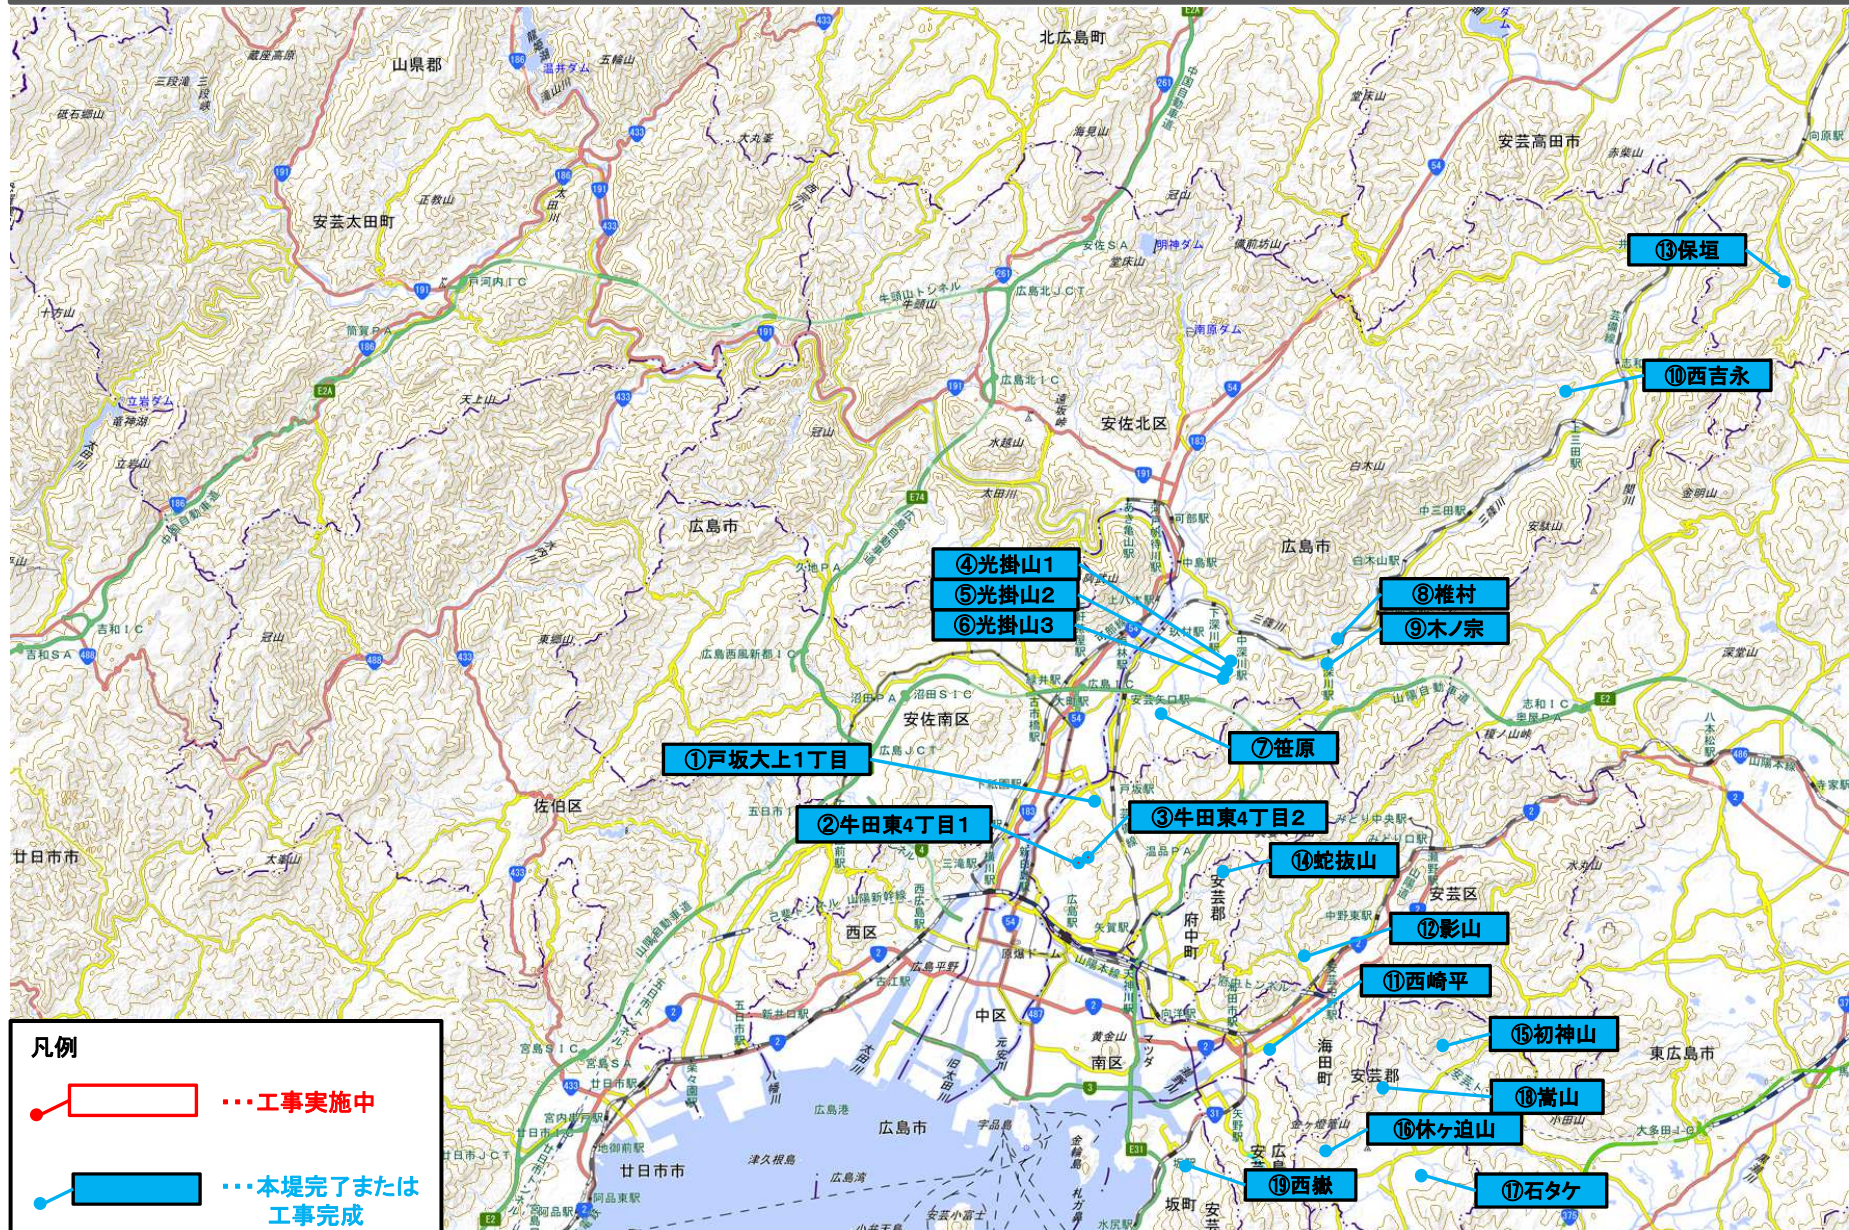

平成30年7月豪雨災害 災害関連緊急治山事業等 位置図 (西部農林水産事務所管内)

この地図は電子地形図(タイル)に施工箇所を追記して掲載したものである。