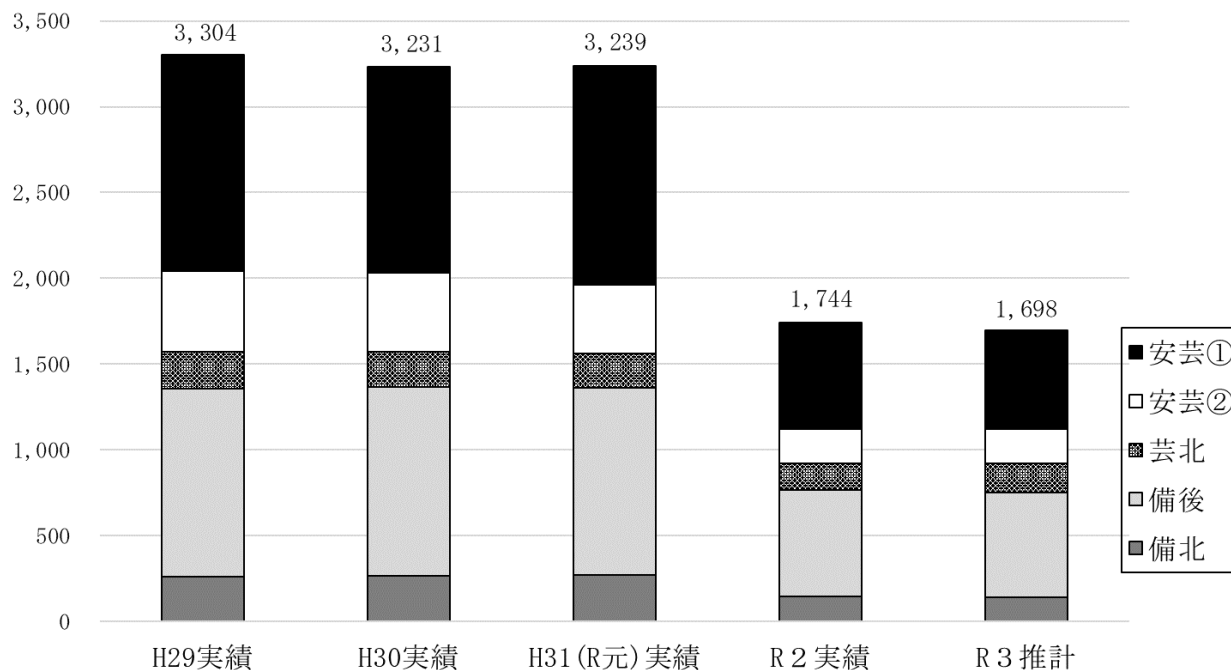

3 総観光客数推移

1月～6月までの県全体合計及び地区別観光客数

(単位：万人)

(単位：万人，%)

区分	H31(R元)実績	R2実績	R3推計	増減数 R3-R2	増減率 R3/R2	増減数 R3-H31(R元)	増減率 R3/H31(R元)
計	3,239	1,744	1,698	▲ 46	▲ 3%	▲ 1,541	▲ 48%
安芸①	1,276	620	577	▲ 43	▲ 7%	▲ 698	▲ 55%
安芸②	403	201	197	▲ 4	▲ 2%	▲ 206	▲ 51%
芸北	200	156	173	▲ 18	▲ 11%	▲ 27	▲ 13%
備後	1,088	622	606	▲ 16	▲ 3%	▲ 482	▲ 44%
備北	273	145	144	▲ 1	▲ 1%	▲ 128	▲ 47%

※四捨五入で表記しているため、計算値は一致しない場合がある。

◆エリア区分

安芸①・・・広島市，大竹市，廿日市市，府中町

安芸②・・・呉市，竹原市，東広島市，江田島市，海田町，熊野町，坂町，大崎上島町

芸北・・・安芸高田市，安芸太田町，北広島町

備後・・・三原市，尾道市，福山市，府中市，世羅町，神石高原町

備北・・・三次市，庄原市