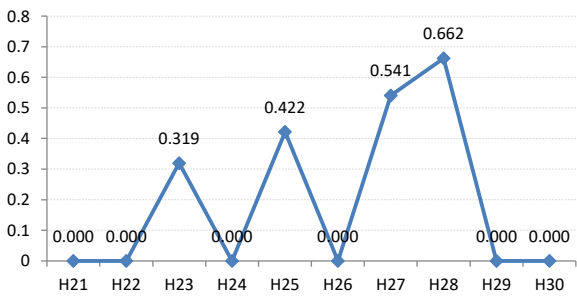

府中町

海田町

熊野町

坂町

安芸太田町

北広島町

大崎上島町

世羅町