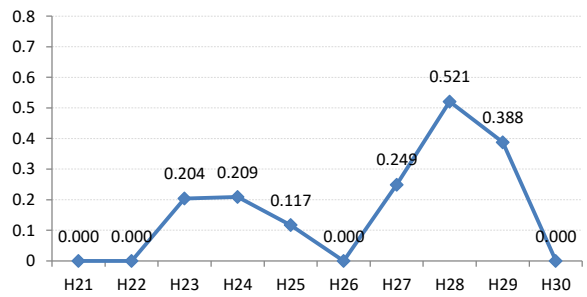

府中町

海田町

熊野町

坂町

安芸太田町

北広島町

大崎上島町

世羅町