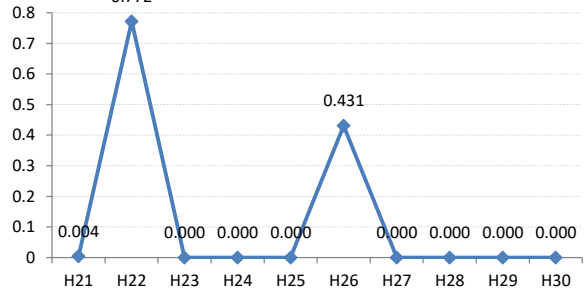

府中町

海田町

熊野町

坂町

安芸太田町

北広島町

大崎上島町

世羅町