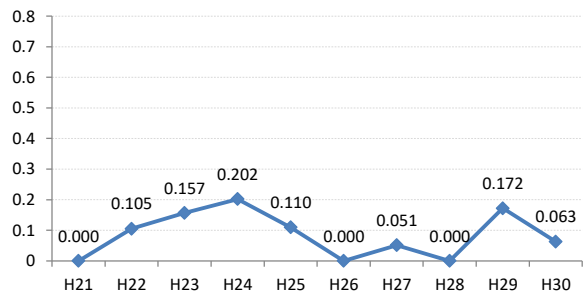

府中市

三次市

庄原市

大竹市

東広島市

廿日市市

安芸高田市

江田島市