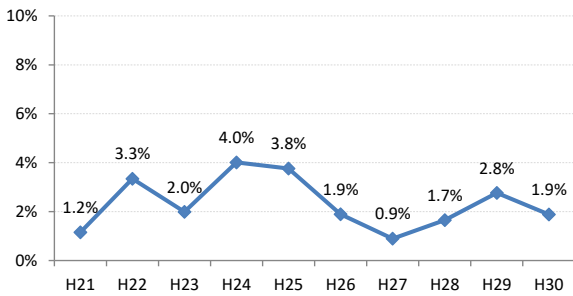

府中市

三次市

庄原市

大竹市

東広島市

廿日市市

安芸高田市

江田島市