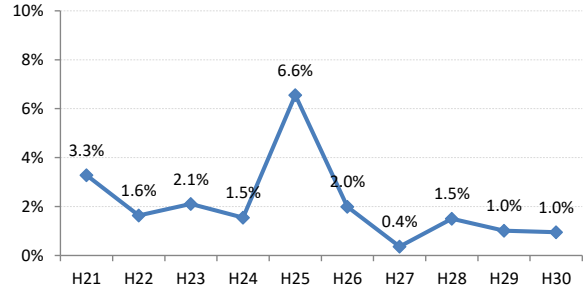

府中町

海田町

熊野町

坂町

安芸太田町

北広島町

大崎上島町

世羅町