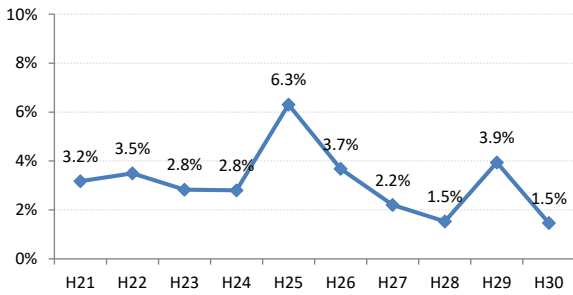

府中町

海田町

熊野町

坂町

安芸太田町

北広島町

大崎上島町

世羅町