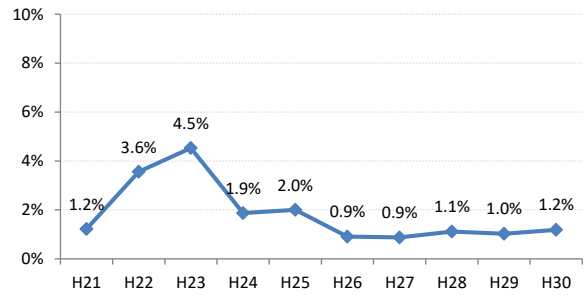

府中市

三次市

庄原市

大竹市

東広島市

廿日市市

安芸高田市

江田島市