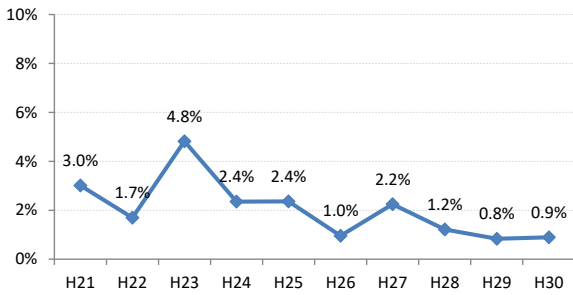

府中町

海田町

熊野町

坂町

安芸太田町

北広島町

大崎上島町

世羅町