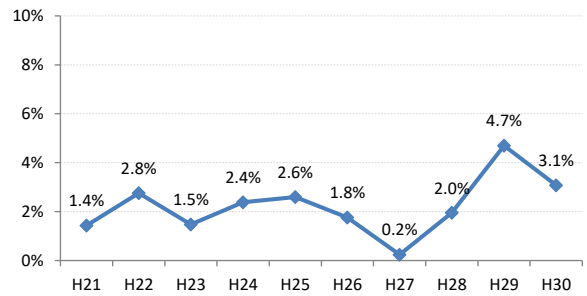

府中市

三次市

庄原市

大竹市

東広島市

廿日市市

安芸高田市

江田島市