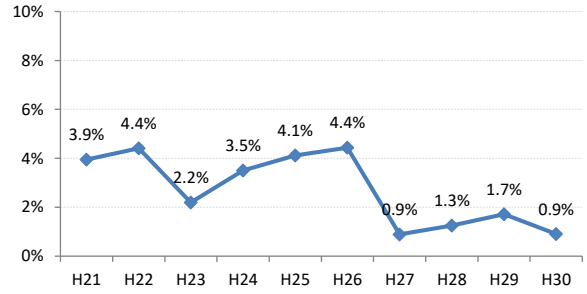

府中市

三次市

庄原市

大竹市

東広島市

廿日市市

安芸高田市

江田島市