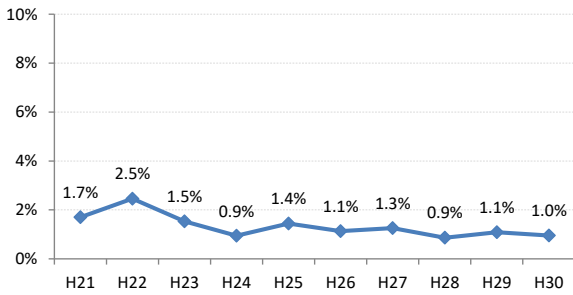

府中市

三次市

庄原市

大竹市

東広島市

廿日市市

安芸高田市

江田島市