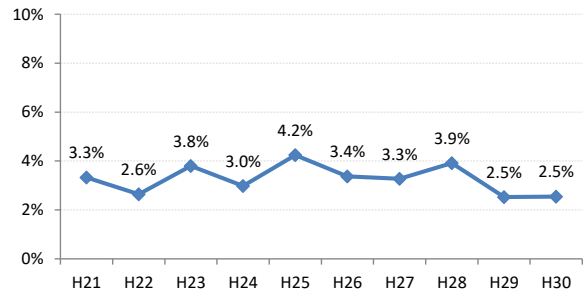

府中町

海田町

熊野町

坂町

安芸太田町

北広島町

大崎上島町

世羅町