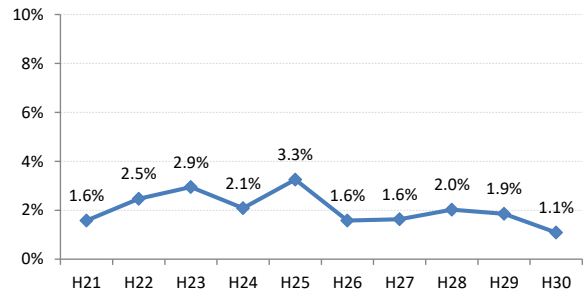

府中町

海田町

熊野町

坂町

安芸太田町

北広島町

大崎上島町

世羅町