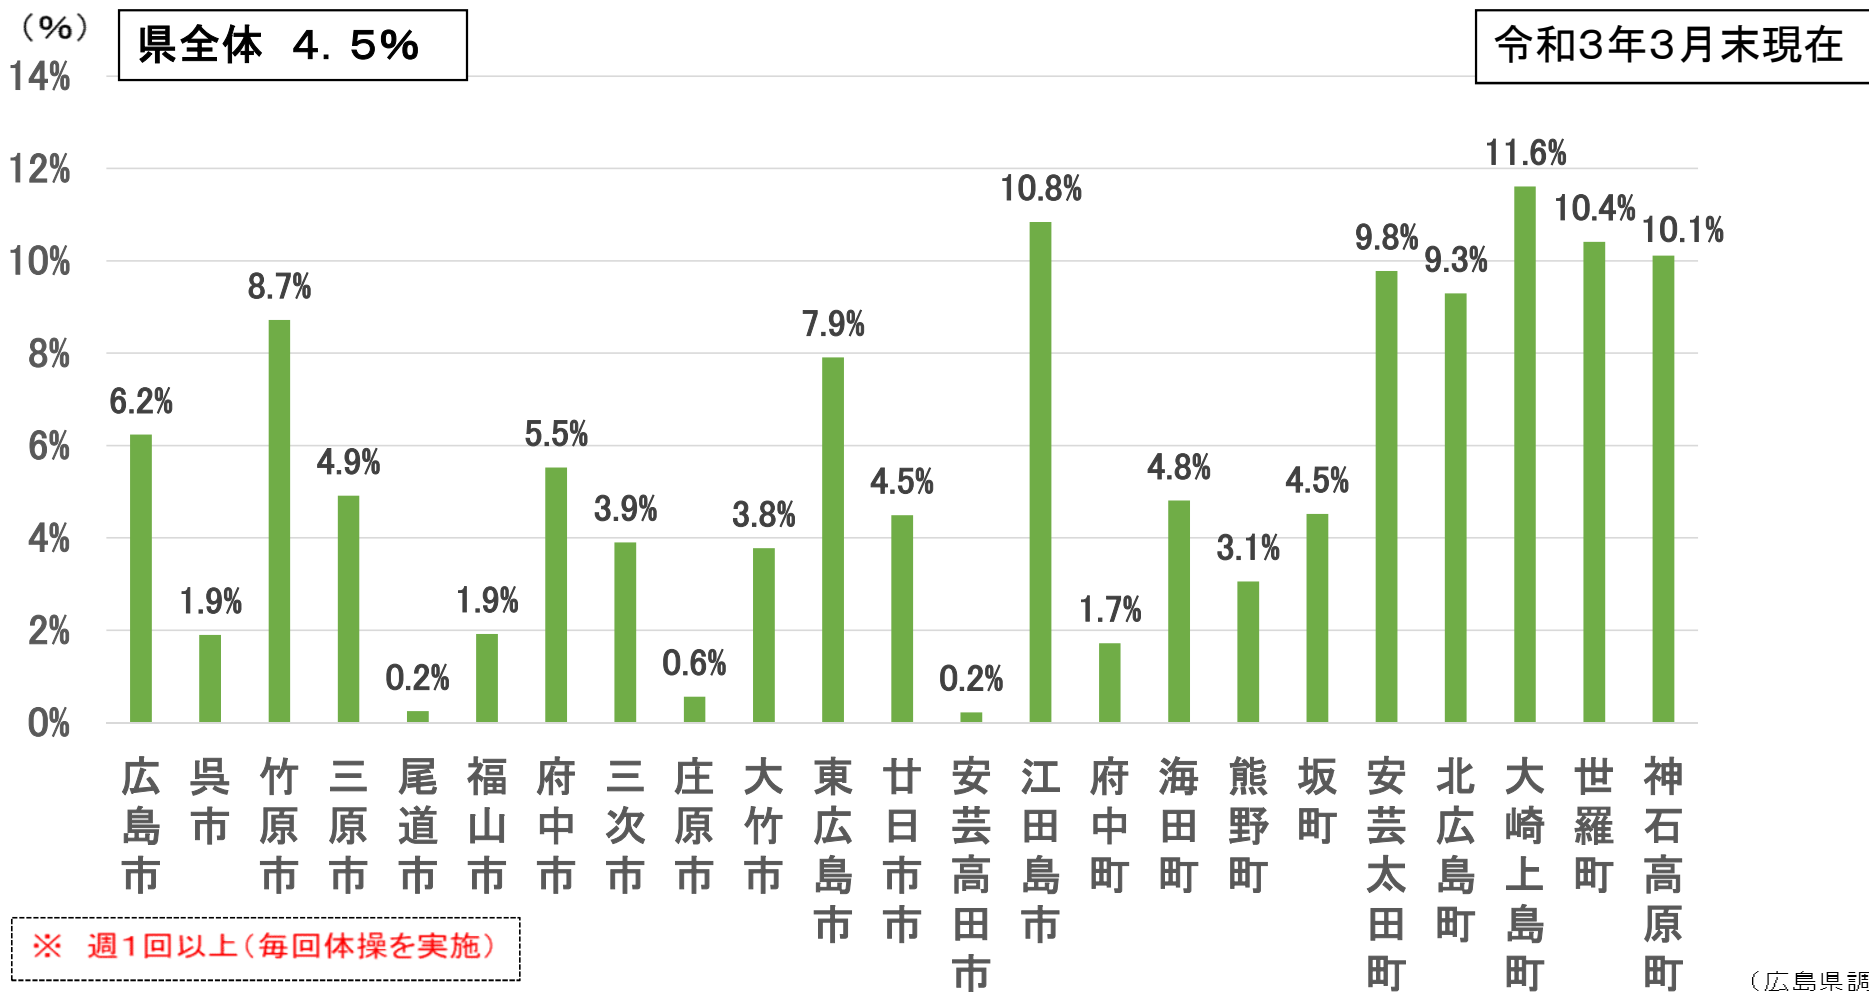

# 県内各市町の通いの場の数

県全体 合計1,799か所

令和3年3月末現在

※ 週1回以上(毎回体操を実施)

(広島県調査)

## 県内各市町の高齢者人口に占める通いの場の参加率

# 広島県の通いの場の数と高齢者人口に占める参加率の推移