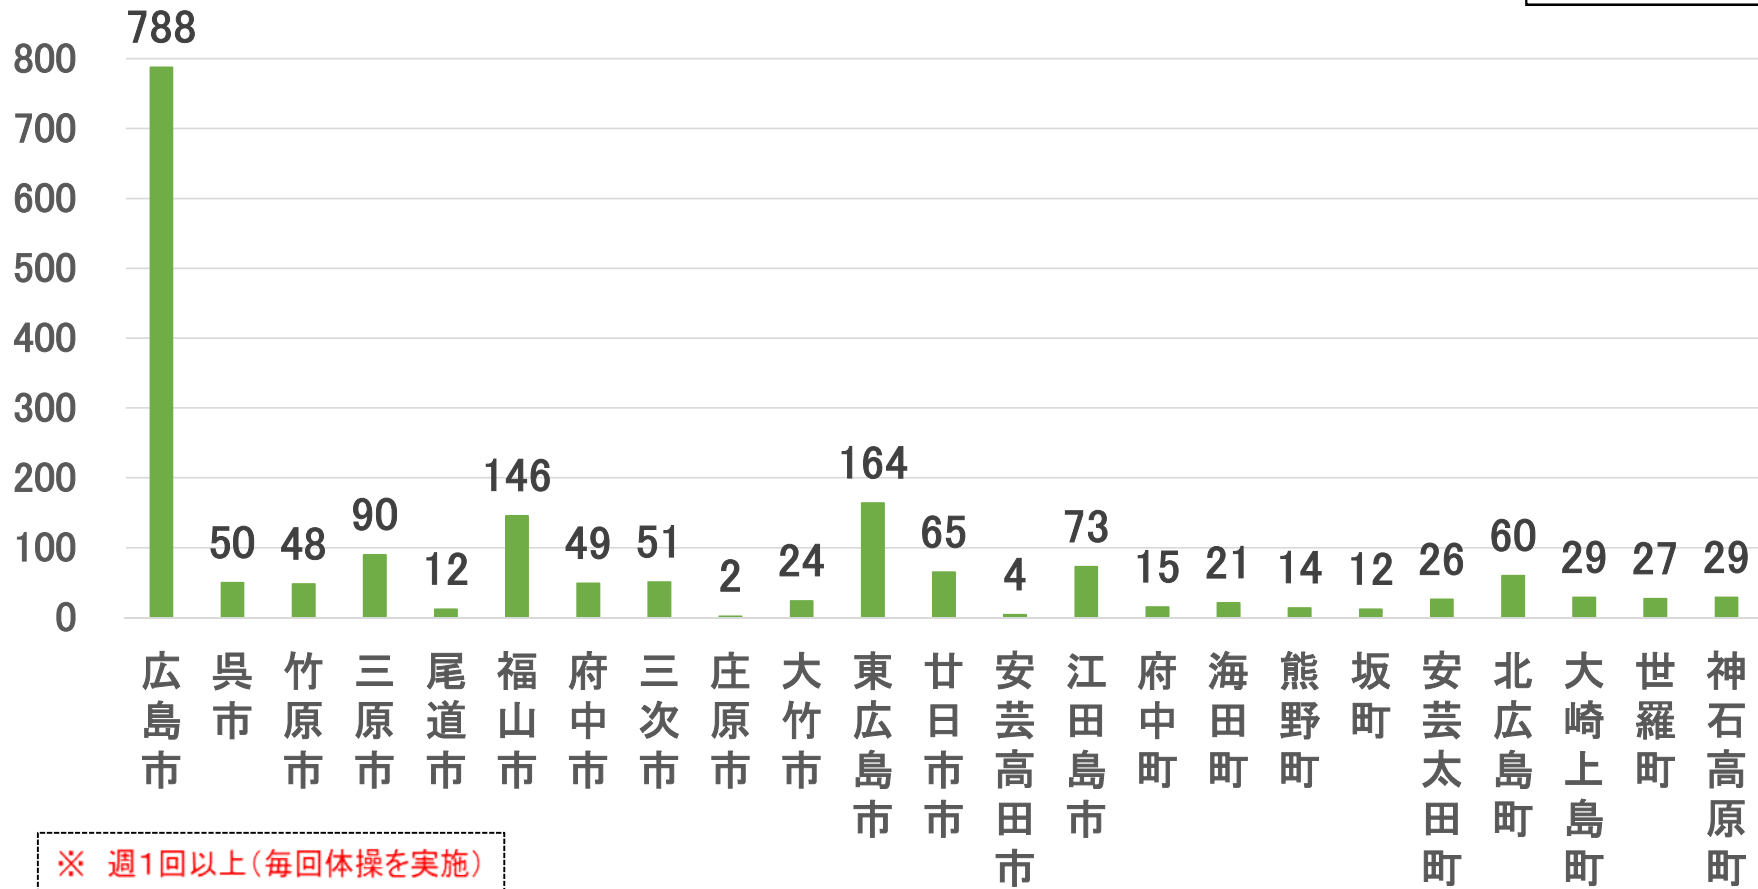

# 県内各市町の通いの場の数

県全体 合計1,799か所

令和3年3月末現在

※ 週1回以上(毎回体操を実施)

(広島県調査)

## 県内各市町の高齢者人口に占める通いの場の参加率

# 広島県の通いの場の数と高齢者人口に占める参加率の推移