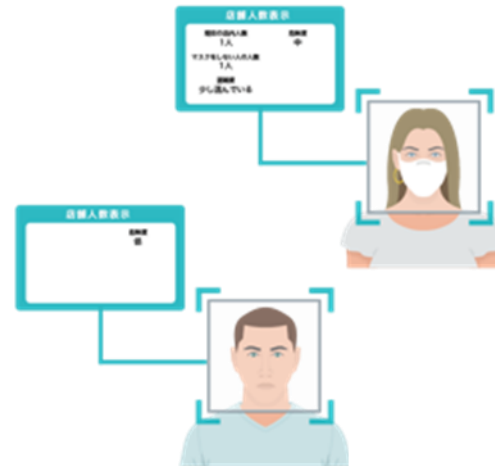

簡単！…店頭に設置して電源投入で利用スタート
販促！…店頭サイネージとして効果的に集客実現
属性分析！…AIによる来店者数計測(混雑度推定)

サイネージ内蔵カメラで来店者数カウント・属性分析

混雑度に応じて表示を自動切り替え

※専用スタンド付き

人数、性別・年齢
マスク着用有無…

スマホで
営業時間と
混雑度を
リアルタイムで
お知らせ

リアルタイムで
各店舗の混雑状況を
スマホでチェック！

広島県の中小企業の皆様に使い易いよう、特別に低コストで！

AWL Lite (アウルライト) : AI分析で3密を可視化

混雑を避け、快適 & 安心・安全、顧客満足度向上 ↑

宿泊予約サイトのお客様の口コミでも高評価！

インターネットで混雑状況を確認

ホテルの大浴場・ビッフェ会場、オフィスビルの喫煙室をはじめ、ワインバー等小規模な飲食店にも続々導入。

入口に設置したAWL Liteがお客様をカウント。混雑状況を推定し、リアルタイムでWEBサイトに状況を表示。

お客様のスマホで、ホテルのお部屋・自宅などから混雑状況を確認。

混雑を避け、ゆったり快適。質の高いサービスを提供！

温泉入ろうかな？

少し、混んでいます

…あ、ちょっと混んでる。あとで行こう♨

今いる場所から

ホームページにアクセス、またはQRコードからチェック。

混雑状況その場で確認！

個別検知と複数同時検知の2つのタイプから選べます。