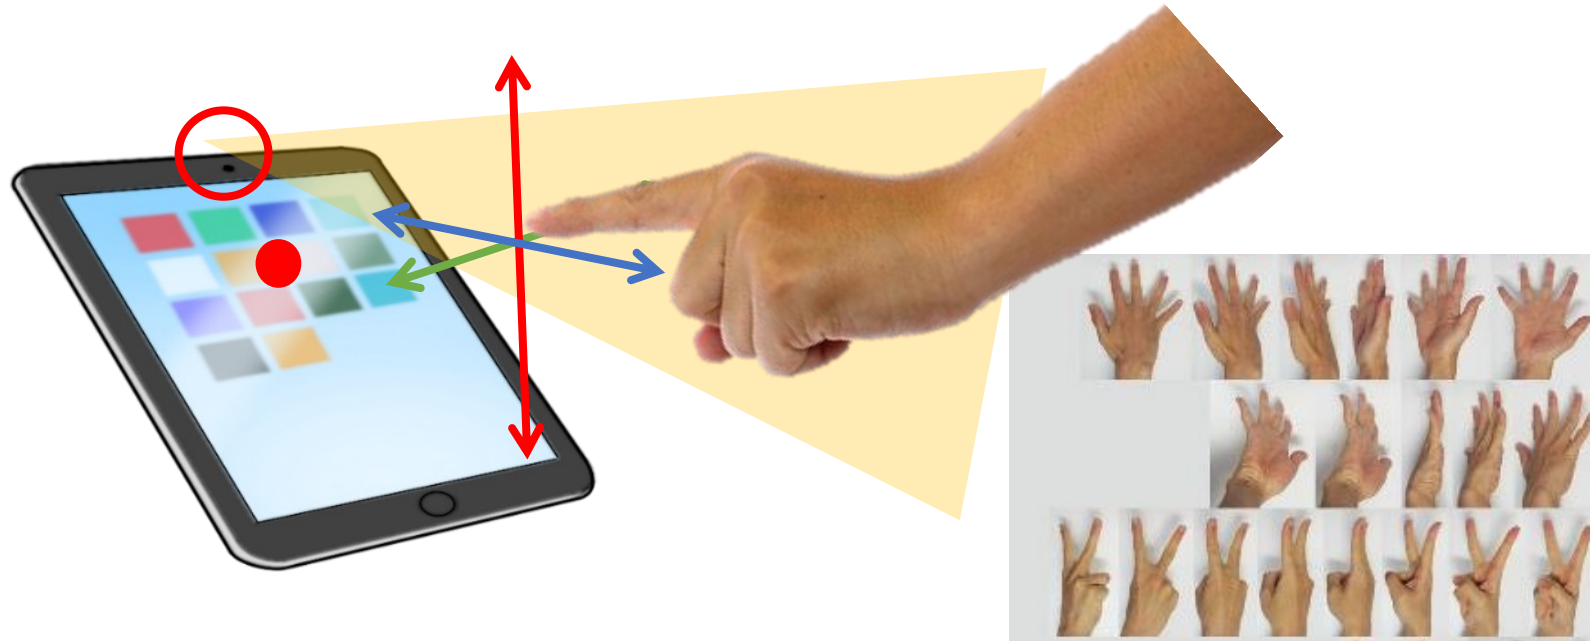

多くの人に触れる装置からの
接触感染を防止する
非接触空中操作AIセンサー

UbiMouse

知能技術株式会社
Chinougijutsu Co. Ltd.

社会の不安

誰が触っているかわからない装置から ウイルスの接触感染が心配

オーダー端末

セルフレジ

案内端末

装置を触らず空中で操作できるAIセンサー

安心安全を提供

指の動きや手のポーズで操作

AIがカメラ画像から指の形状と三次元位置を認識

今の装置にソフトをインストールするだけ

新たな装置へ入れ替える必要無し
内蔵カメラかwebカメラで指を認識

ノートPC

タブレット