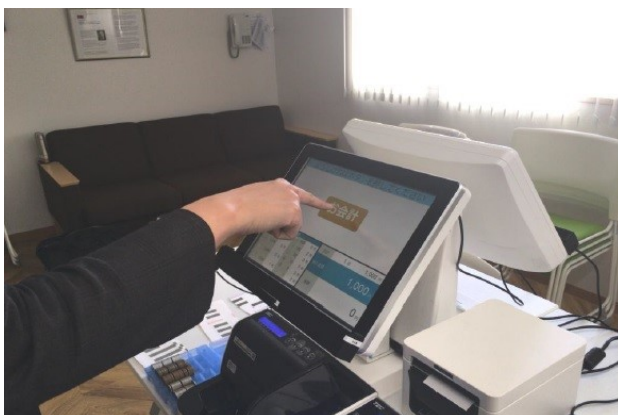

装置を触らず空中で操作できるAIセンサー

安心安全を提供

指の動きや手のポーズで操作

AIがカメラ画像から指の形状と三次元位置を認識

今の装置にソフトをインストールするだけ

新たな装置へ入れ替える必要無し
内蔵カメラかwebカメラで指を認識

ノートPC

タブレット

Webカメラ

デジタルサイネージ

受付端末

精算端末

TOPPAN

デジタルサイネージ

医療法人社団 博愛会
木阪病院

病院精算端末