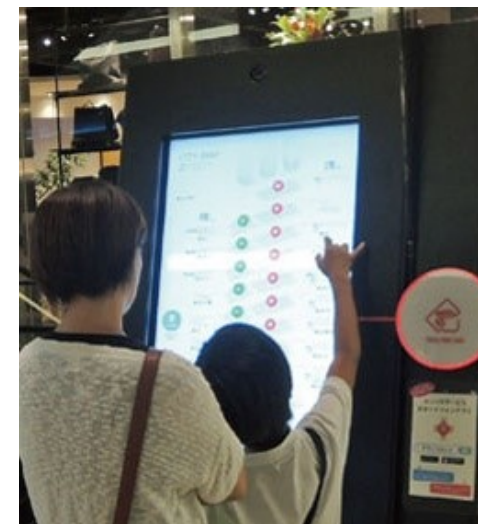

多くの人に触れる装置からの
接触感染を防止する
非接触空中操作AIセンサー

UbiMouse

知能技術株式会社
Chinougijutsu Co. Ltd.

社会の不安

誰が触っているかわからない装置から ウイルスの接触感染が心配

オーダー端末

セルフレジ

案内端末

装置を触らず空中で操作できるAIセンサー

安心安全を提供

指の動きや手のポーズで操作

AIがカメラ画像から指の形状と三次元位置を認識

今の装置にソフトをインストールするだけ

新たな装置へ入れ替える必要無し
内蔵カメラかwebカメラで指を認識

ノートPC

タブレット

Webカメラ

デジタルサイネージ

受付端末

精算端末

TOPPAN

デジタルサイネージ

医療法人社団 博愛会
木阪病院

病院精算端末