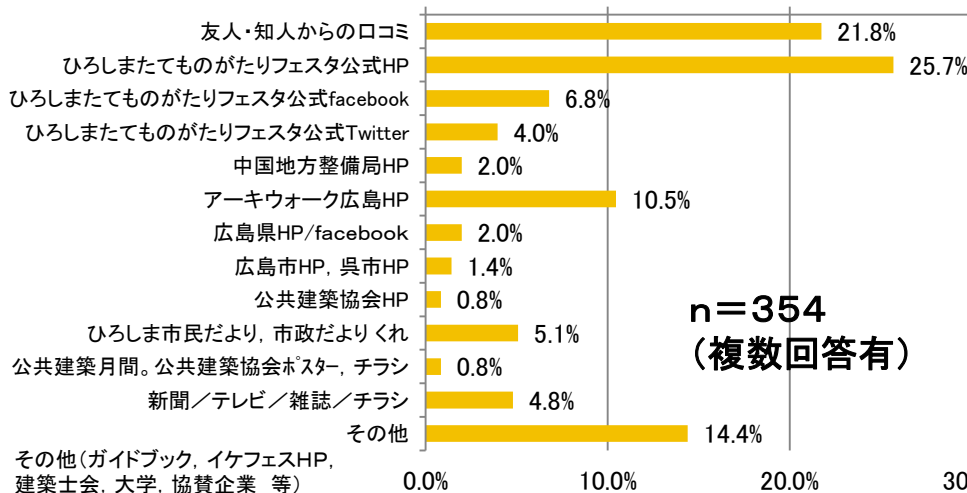

## SNS(公式facebook)

 @tatefesta

335人フォロー中！  
(2021年4月末)

## SNS(公式twitter)

@tatefesta

フォロワー140人  
(2021年4月末時点)

Q:性別を教えてください。

Q:お住まいはどちらですか。

Q:年代を教えてください。

Q:「たてももの」との関わりを教えてください。

# 参加者アンケート(2)2020

Q: たてフェスを知ったきっかけは何ですか。

Q: 友人・知人の方がお知りになったきっかけは何ですか。

Q: たてフェスへの参加は何回目ですか。

Q: たてフェスは満足されましたか。