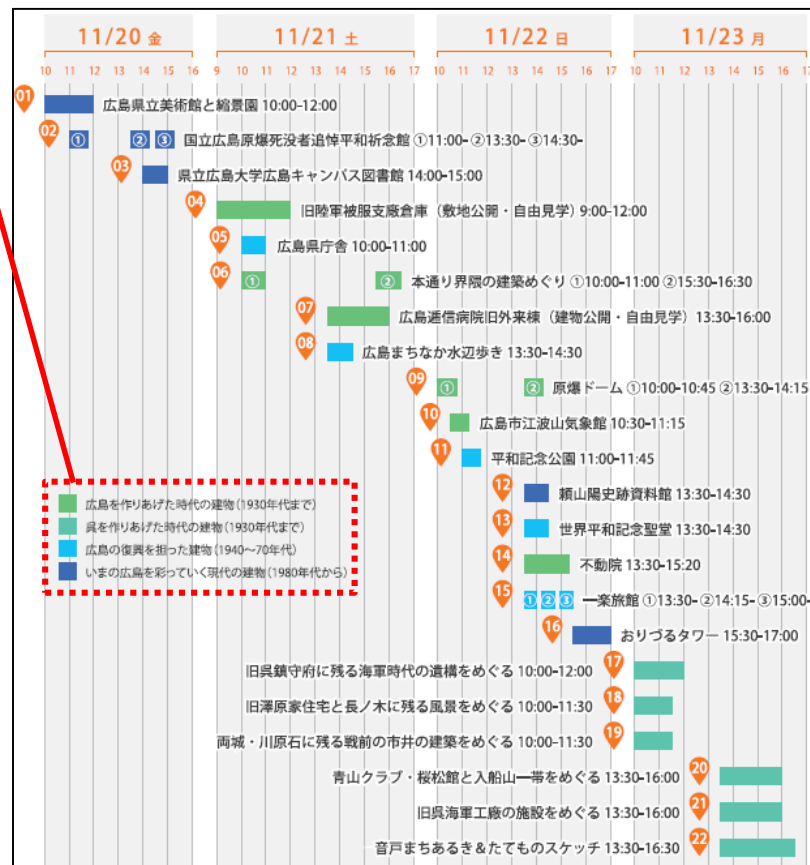

### イベントへの参加方法

参加方法は建物ごとに異なります。このガイドブックや公式ホームページで詳細をご確認ください。申込後にキャンセルする場合は、各イベントの問合せ先にご連絡ください。

- 要申込** 事前申込が必要なイベントです。先着順での受付となり、定員に達した段階で受付を終了します。申込受付開始は10月20日を予定しています。
- 自由見学** 公開時間帯の中で各自でご見学頂きます。定員はなく、事前申込は不要ですが、感染症対応のため現地にて氏名や連絡先をご記入いただけます。

ひろしまたてもがたりフェスタ  
公式ホームページ  
<http://tatefesta.info/>

@tatefesta  
#たてフェス2020

@tatefesta

キャンセルが出た場合の再募集など、タイムリーな情報はSNS(Twitter, facebook)で発信します!

### 公式ホームページから申し込む場合の手順

※実際の画面は異なることがあります。

## ■広島市・呉市内建物の特別公開やガイドツアー等

No	実施日	建物名称	イベント内容	参加人数
1	20日 (金)	広島県立美術館と縮景園	ガイドツアー	14
2		国立広島原爆死没者追悼平和祈念館		13
3		県立広島大学広島キャンパス図書館		7
4	21日 (土)	旧陸軍被服支廠倉庫	自由見学 (敷地公開)	105
5		広島県庁舎	ガイドツアー	13
6		本通り界隈の建築めぐり	まちあるき ガイドツアー	20
7		広島逡信病院旧外来棟	自由見学	25
8		広島まちなか水辺歩き	まちあるき ガイドツアー	20
9	22日 (日)	原爆ドーム(旧広島県産業奨励館)	ガイドツアー	28
10		広島市江波山気象館		10
11		平和記念公園		14