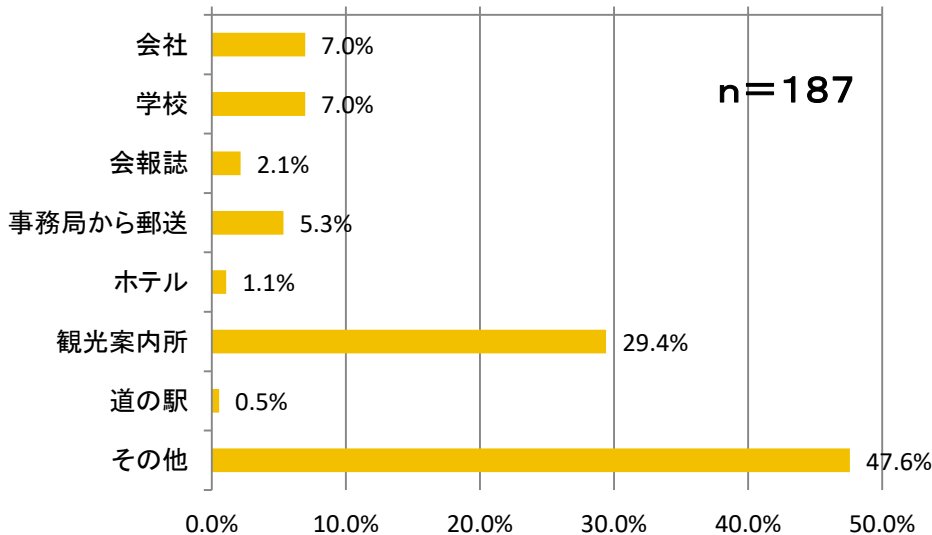

Q:ガイドブックはどちらで入手されましたか。

※その他(他の見学会会場, 美術館, 知人から, 協賛企業, 店舗, 呉駅, 役所 等)

Q:建物見学会を開催してほしい建物

➤ 広島拘置所	➤ 西城の酒蔵
➤ ひろしま美術館	➤ 西洋美術館
➤ 澤原家など旧家	➤ 大分美術館
➤ 日本銀行広島支店	➤ 宮島ロターミナル
➤ 旧広島大学理学部	➤ アパート, 旅館, 宿泊施設
➤ 被服支廠の内部	➤ あまり知られてないところ
➤ ノートルダム高校	➤ 広島のタワーマンション
➤ zoomzoomスタジオ	➤ 旧水上警察署
➤ 福屋デパート	➤ 工場見学
➤ こども図書館	➤ 教会
➤ 原爆ドーム内部	➤ 神社
➤ 縮景園内の建物	➤ 寺
➤ マツダ等の被爆建物	➤ 和風建築
➤ 術科学校等	➤ 亀ヶ浦
➤ 南原ダム	➤ 工場見学
➤ 個人の方の自宅(歴史ある)	➤ 美術館
➤ 海軍工廠	➤ 被覆支廠を続いて開催を希望
➤ 阿多島とうだい	
➤ 両城・三条・海岸地区の歴史的建物	
➤ 竹原沖の契島	
➤ 府中市の旧郡役所	
➤ 基町高校	
➤ 基町アパート	
➤ 三滝荘	
➤ 三滝寺