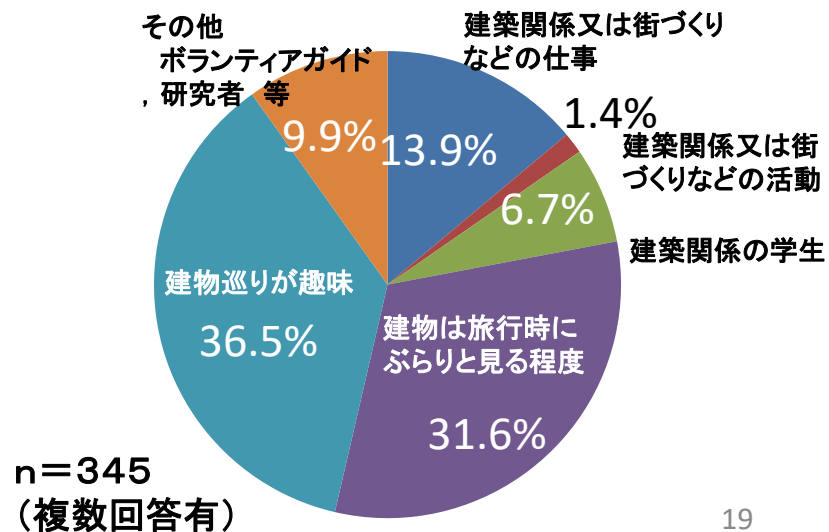

## SNS(公式facebook)

 @tatefesta

335人フォロー中！  
(2021年4月末)

## SNS(公式twitter)

@tatefesta

フォロワー140人  
(2021年4月末時点)

Q:性別を教えてください。

Q:お住まいはどちらですか。

Q:年代を教えてください。

Q:「たてももの」との関わりを教えてください。

# 参加者アンケート(2)2020

Q: たてフェスを知ったきっかけは何ですか。

Q: 友人・知人の方がお知りになったきっかけは何ですか。

Q: たてフェスへの参加は何回目ですか。

Q: たてフェスは満足されましたか。