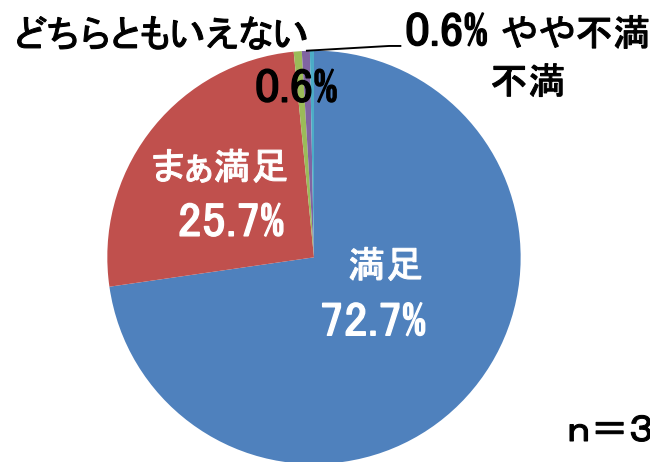

## SNS(公式twitter)

@tatefesta

フォロワー140人  
(2021年4月末時点)

Q:性別を教えてください。

Q:お住まいはどちらですか。

Q:年代を教えてください。

Q:「たてももの」との関わりを教えてください。

# 参加者アンケート(2)2020

Q: たてフェスを知ったきっかけは何ですか。

Q: 友人・知人の方がお知りになったきっかけは何ですか。

Q: たてフェスへの参加は何回目ですか。

Q: たてフェスは満足されましたか。