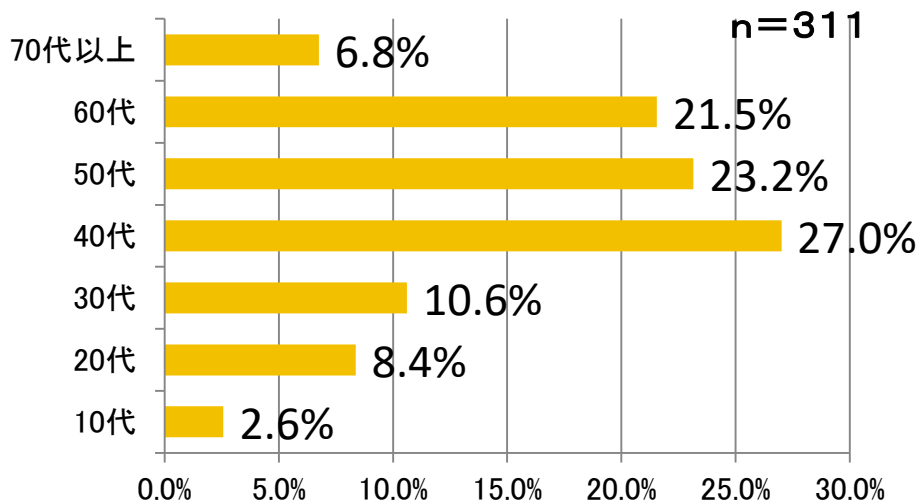

## SNS(公式twitter)

@tatefesta

フォロワー140人  
(2021年4月末時点)

Q:性別を教えてください。

Q:お住まいはどちらですか。

Q:年代を教えてください。

Q:「たてももの」との関わりを教えてください。