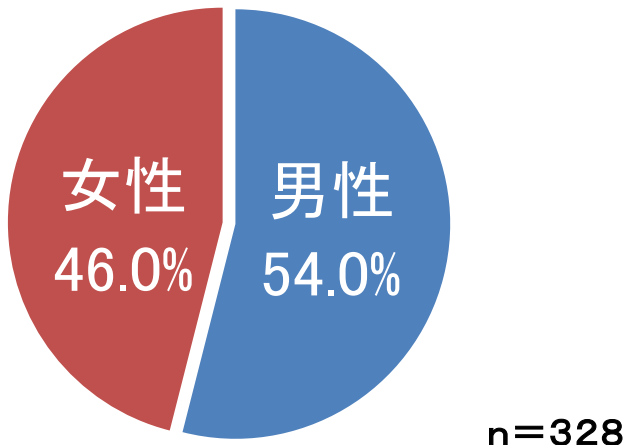

## SNS(公式twitter)

@tatefesta

フォロワー140人  
(2021年4月末時点)

Q:性別を教えてください。

Q:お住まいはどちらですか。

Q:年代を教えてください。

Q:「たてももの」との関わりを教えてください。