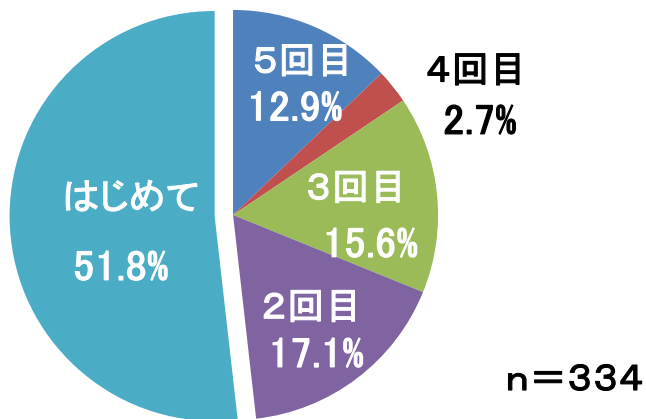

## SNS(公式twitter)

@tatefesta

フォロワー140人  
(2021年4月末時点)

Q:性別を教えてください。

Q:お住まいはどちらですか。

Q:年代を教えてください。

Q:「たてももの」との関わりを教えてください。

# 参加者アンケート(2)2020

Q: たてフェスを知ったきっかけは何ですか。

Q: 友人・知人の方がお知りになったきっかけは何ですか。

Q: たてフェスへの参加は何回目ですか。

Q: たてフェスは満足されましたか。