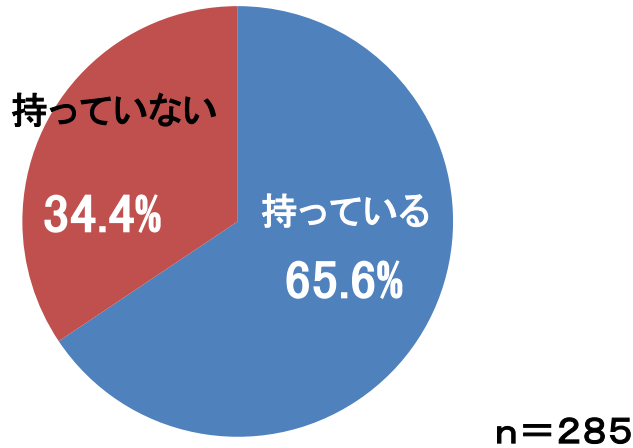

Q:ガイドブックはお持ちですか。

Q:ガイドブックの改善点について

- もう少し写真を大きく。
- 字が小さい。
- 入手経路が少ない。