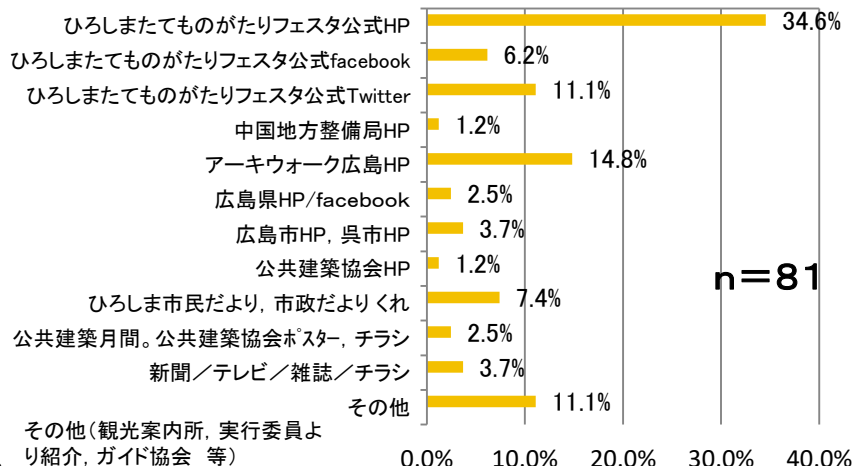

## SNS(公式twitter)

@tatefesta

フォロワー140人  
(2021年4月末時点)

Q:性別を教えてください。

Q:お住まいはどちらですか。

Q:年代を教えてください。

Q:「たてももの」との関わりを教えてください。

# 参加者アンケート(2)2020

Q: たてフェスを知ったきっかけは何ですか。

Q: 友人・知人の方がお知りになったきっかけは何ですか。

Q: たてフェスへの参加は何回目ですか。

Q: たてフェスは満足されましたか。