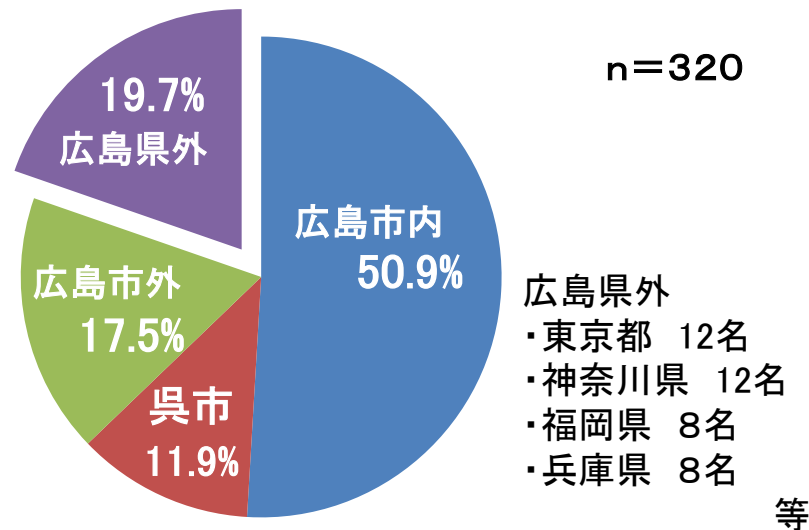

## SNS(公式twitter)

@tatefesta

フォロワー140人  
(2021年4月末時点)

Q:性別を教えてください。

Q:お住まいはどちらですか。

Q:年代を教えてください。

Q:「たてももの」との関わりを教えてください。