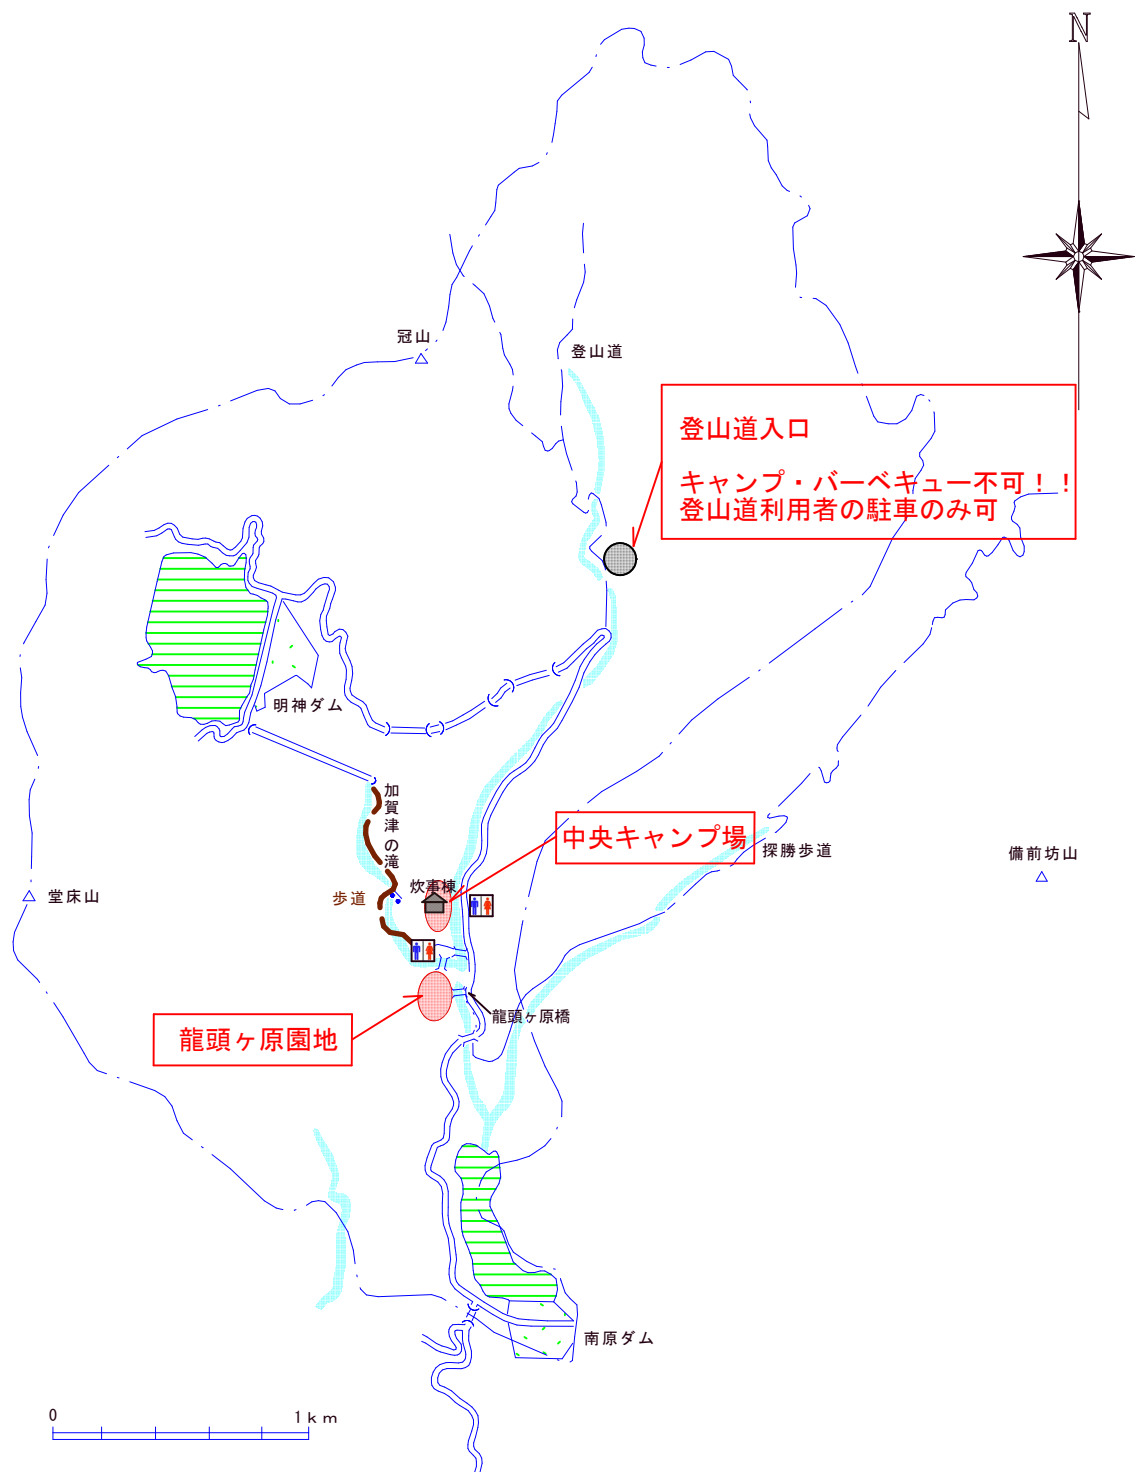

【南原峡県立自然公園】

●火災の原因となるため、公園全域でたき火等は禁止します。

●キャンプ・バーベキューが可能な場所は、
中央キャンプ場・龍頭ヶ原園地のみです。

それ以外の場所では行わないで下さい。
火を使う場合は、専用のグリル等の器具を必ず使って下さい。

●マナーを守り迷惑行為は慎みましょう。

●ゴミの持ち帰り等、自然公園の美化にご協力下さい。