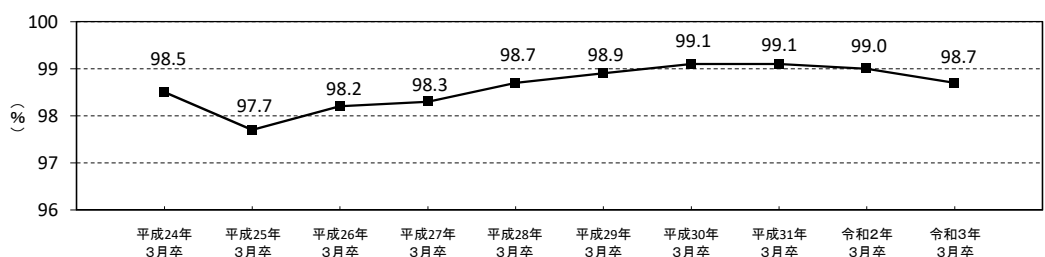

令和3年3月広島県高等学校卒業者の就職状況（令和3年3月31日現在）

1 就職状況

（令和3年3月31日現在）

学科	性別	卒業生数(人)	就職希望者数(人)			就職者数(人)			就職率(%) (B)/(A)×100	前年同期就職率(%)	増減	
			県内	県外	小計(A)	県内	県外	小計(B)				
普通科	男	8,137	530	49	579	516	48	564	97.4	97.2	0.2	
	女	8,361	311	43	354	300	37	337	95.2	97.5	▲2.3	
	計	16,498	841	92	933	816	85	901	96.6	97.3	▲0.7	
専門 学科	農業	男	309	130	0	130	121	8	129	99.2	100.0	▲0.8
		女	164	44	0	44	41	3	44	100.0	100.0	0.0
		計	473	174	0	174	162	11	173	99.4	100.0	▲0.6
	工業	男	1,484	813	186	999	811	186	997	99.8	99.9	▲0.1
		女	157	78	21	99	78	21	99	100.0	100.0	0.0
		計	1,641	891	207	1,098	889	207	1,096	99.8	99.9	▲0.1
	商業	男	438	130	10	140	128	12	140	100.0	100.0	0.0
		女	841	336	34	370	329	37	366	98.9	100.0	▲1.1
		計	1,279	466	44	510	457	49	506	99.2	100.0	▲0.8
家庭	男	18	3	4	7	4	3	7	100.0	100.0	0.0	
	女	243	44	8	52	44	8	52	100.0	100.0	0.0	
	計	261	47	12	59	48	11	59	100.0	100.0	0.0	
看護 福祉	男	4	3	0	3	3	0	3	100.0	100.0	0.0	
	女	83	7	0	7	7	0	7	100.0	100.0	0.0	
	計	87	10	0	10	10	0	10	100.0	100.0	0.0	
その他	男	65	5	4	9	5	4	9	100.0	100.0	0.0	
	女	89	3	0	3	3	0	3	100.0	66.7	33.3	
	計	154	8	4	12	8	4	12	100.0	90.9	9.1	
総合学科	男	967	143	12	155	141	13	154	99.4	100.0	▲0.6	
	女	1,211	117	12	129	118	11	129	100.0	98.2	1.8	
	計	2,178	260	24	284	259	24	283	99.6	99.1	0.5	
合計	男	11,422	1,757	265	2,022	1,729	274	2,003	99.1	99.1	0.0	
	女	11,149	940	118	1,058	920	117	1,037	98.0	98.7	▲0.7	
	計	22,571	2,697	383	3,080	2,649	391	3,040	98.7	99.0	▲0.3	

※ 国立・公立・私立の計

（広島県教育委員会の取りまとめによる）

※ 通信制課程を含まない。

※ 「その他」の学科は、「体育科」、「国際科」、「理数科」をいう。

2 就職率の推移（各年3月31日現在）

（広島県教育委員会の取りまとめによる）

参考：広島県における高等学校卒業者の求人・求職状況の推移（各年3月末日現在）

	平成24年3月卒	平成25年3月卒	平成26年3月卒	平成27年3月卒	平成28年3月卒	平成29年3月卒	平成30年3月卒	平成31年3月卒	令和2年3月卒	令和3年3月卒	対前年同月比増減
求職者数(人)	2,921	2,928	2,948	3,150	3,256	3,118	3,291	3,242	3,124	2,789	▲335
求人数(人)	4,879	5,091	5,769	7,357	9,024	9,567	10,440	11,928	11,578	9,226	▲2,352
求人倍率(倍)	1.67	1.74	1.96	2.34	2.77	3.07	3.17	3.68	3.71	3.31	▲0.40