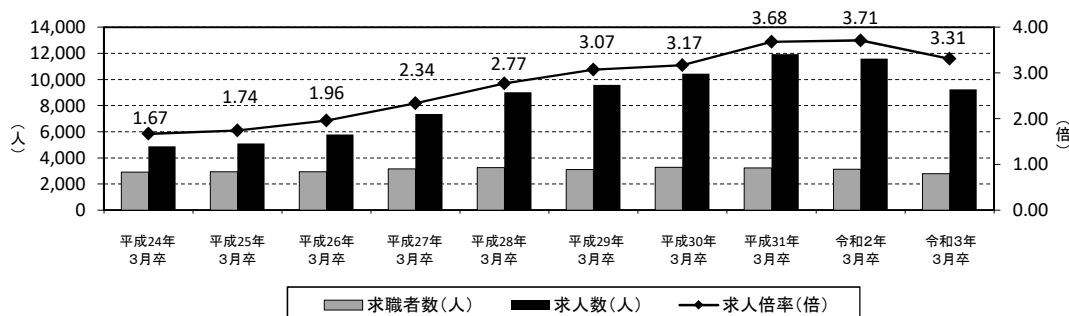

令和3年3月広島県高等学校卒業者の就職状況（令和3年3月31日現在）

1 就職状況

（令和3年3月31日現在）

学科	性別	卒業生数(人)	就職希望者数(人)			就職者数(人)			就職率(%) (B)/(A)×100	前年同期就職率(%)	増減	
			県内	県外	小計(A)	県内	県外	小計(B)				
普通科	男	8,137	530	49	579	516	48	564	97.4	97.2	0.2	
	女	8,361	311	43	354	300	37	337	95.2	97.5	▲2.3	
	計	16,498	841	92	933	816	85	901	96.6	97.3	▲0.7	
専門 学科	農業	男	309	130	0	130	121	8	129	99.2	100.0	▲0.8
		女	164	44	0	44	41	3	44	100.0	100.0	0.0
		計	473	174	0	174	162	11	173	99.4	100.0	▲0.6
	工業	男	1,484	813	186	999	811	186	997	99.8	99.9	▲0.1
		女	157	78	21	99	78	21	99	100.0	100.0	0.0
		計	1,641	891	207	1,098	889	207	1,096	99.8	99.9	▲0.1
	商業	男	438	130	10	140	128	12	140	100.0	100.0	0.0
		女	841	336	34	370	329	37	366	98.9	100.0	▲1.1
		計	1,279	466	44	510	457	49	506	99.2	100.0	▲0.8
家庭	男	18	3	4	7	4	3	7	100.0	100.0	0.0	
	女	243	44	8	52	44	8	52	100.0	100.0	0.0	
	計	261	47	12	59	48	11	59	100.0	100.0	0.0	
看護 福祉	男	4	3	0	3	3	0	3	100.0	100.0	0.0	
	女	83	7	0	7	7	0	7	100.0	100.0	0.0	
	計	87	10	0	10	10	0	10	100.0	100.0	0.0	
その他	男	65	5	4	9	5	4	9	100.0	100.0	0.0	
	女	89	3	0	3	3	0	3	100.0	66.7	33.3	
	計	154	8	4	12	8	4	12	100.0	90.9	9.1	
総合学科	男	967	143	12	155	141	13	154	99.4	100.0	▲0.6	
	女	1,211	117	12	129	118	11	129	100.0	98.2	1.8	
	計	2,178	260	24	284	259	24	283	99.6	99.1	0.5	
合計	男	11,422	1,757	265	2,022	1,729	274	2,003	99.1	99.1	0.0	
	女	11,149	940	118	1,058	920	117	1,037	98.0	98.7	▲0.7	
	計	22,571	2,697	383	3,080	2,649	391	3,040	98.7	99.0	▲0.3	

※ 国立・公立・私立の計

（広島県教育委員会の取りまとめによる）

※ 通信制課程を含まない。

※ 「その他」の学科は、「体育科」、「国際科」、「理数科」をいう。

2 就職率の推移（各年3月31日現在）

（広島県教育委員会の取りまとめによる）

参考：広島県における高等学校卒業者の求人・求職状況の推移（各年3月末日現在）

	平成24年3月卒	平成25年3月卒	平成26年3月卒	平成27年3月卒	平成28年3月卒	平成29年3月卒	平成30年3月卒	平成31年3月卒	令和2年3月卒	令和3年3月卒	対前年同月比増減
求職者数(人)	2,921	2,928	2,948	3,150	3,256	3,118	3,291	3,242	3,124	2,789	▲335
求人数(人)	4,879	5,091	5,769	7,357	9,024	9,567	10,440	11,928	11,578	9,226	▲2,352
求人倍率(倍)	1.67	1.74	1.96	2.34	2.77	3.07	3.17	3.68	3.71	3.31	▲0.40