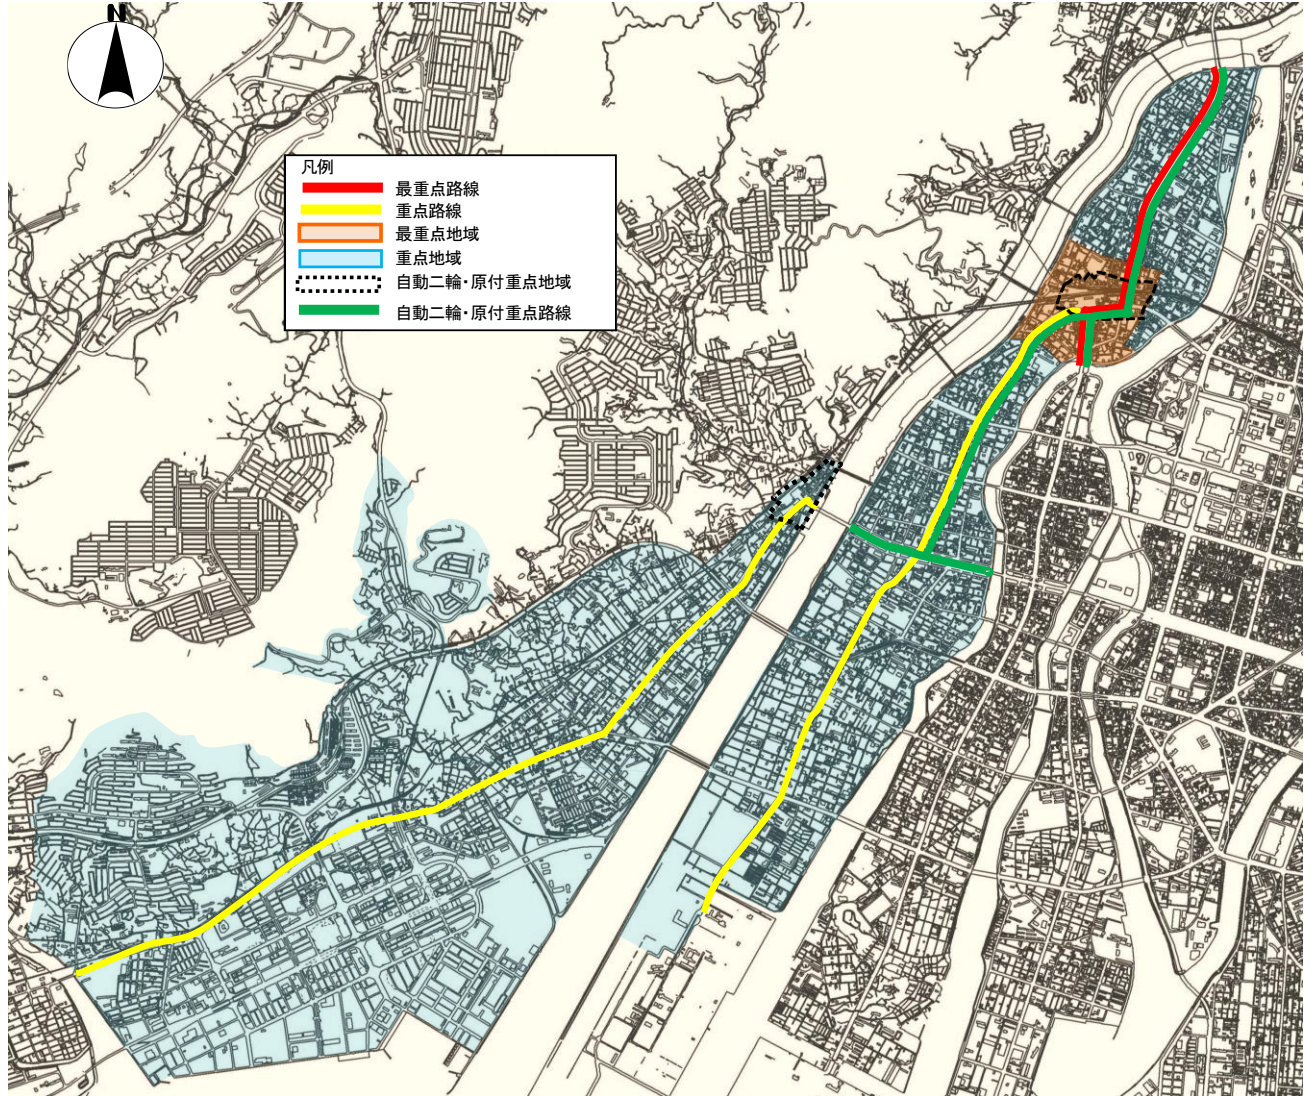

広島西警察署管内 駐車監視員活動ガイドライン

この地図は、広島市長の承認を得て、同市発行の1/2,500地形図を複製したものである。(承認番号 令2 広都計 第415号)