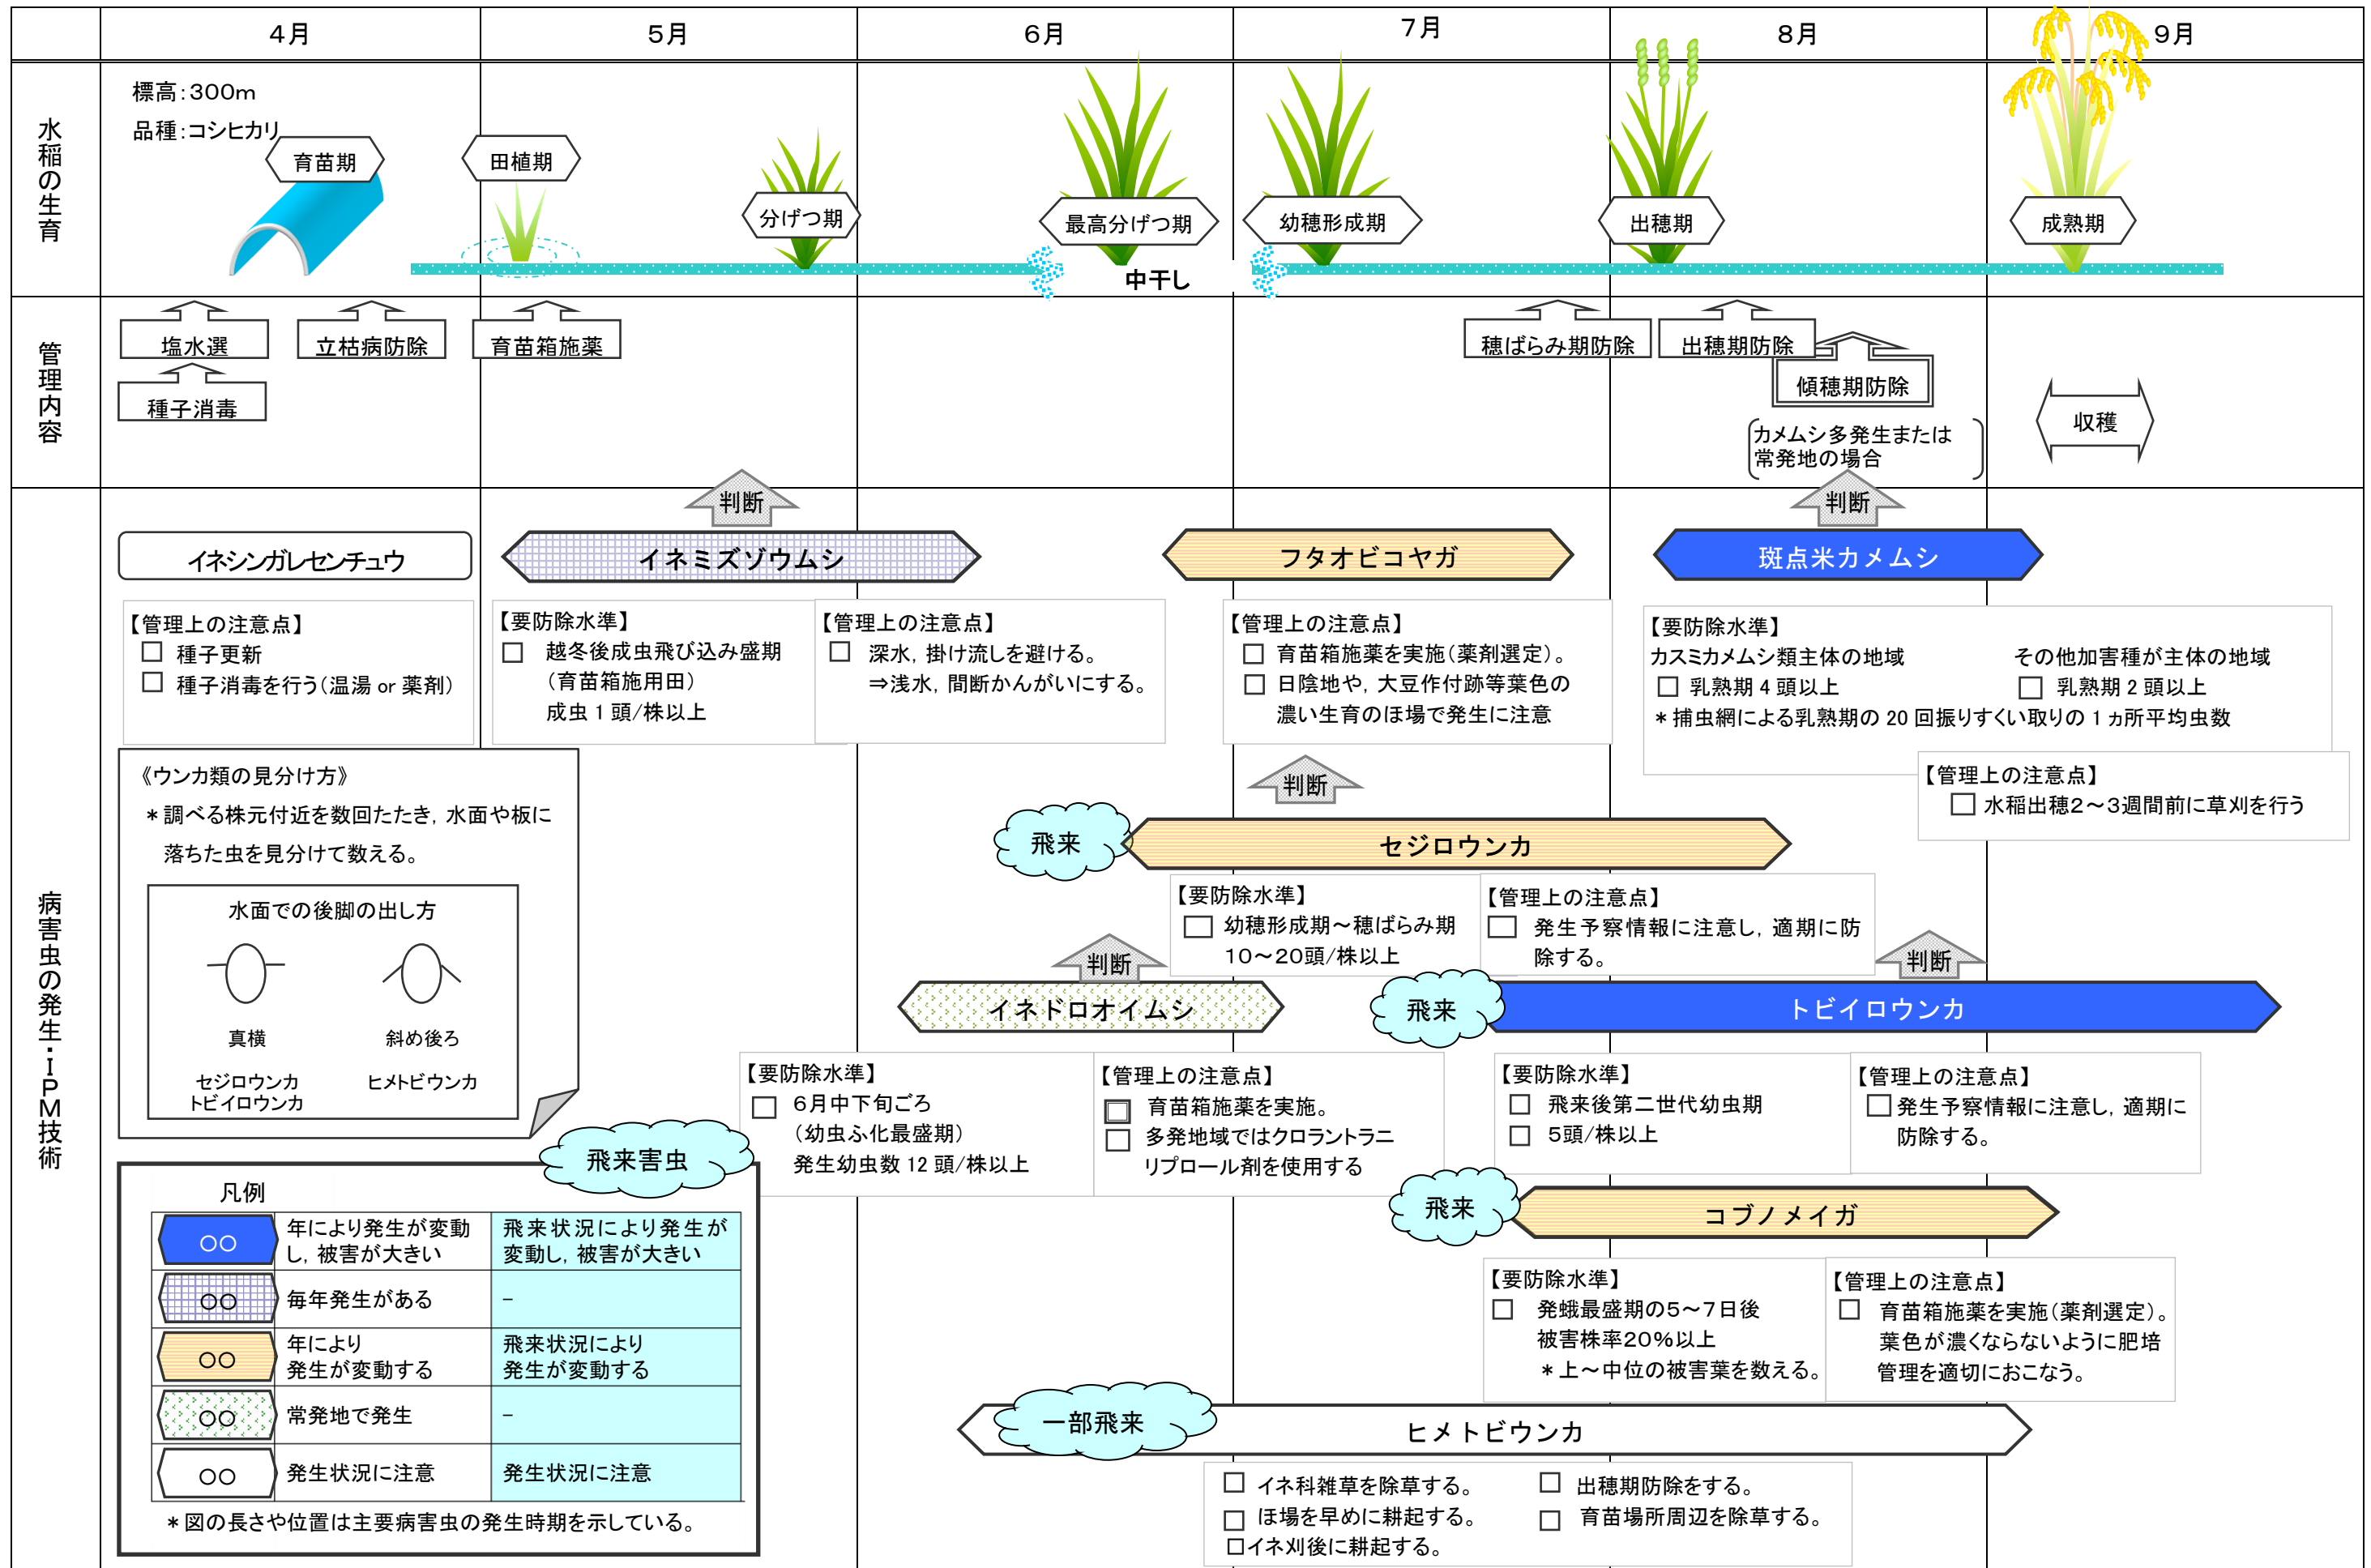

(参考資料2) 水稲害虫の発生とIPM技術(広島県中部)

注. 農薬登録は令和2年1月10日現在