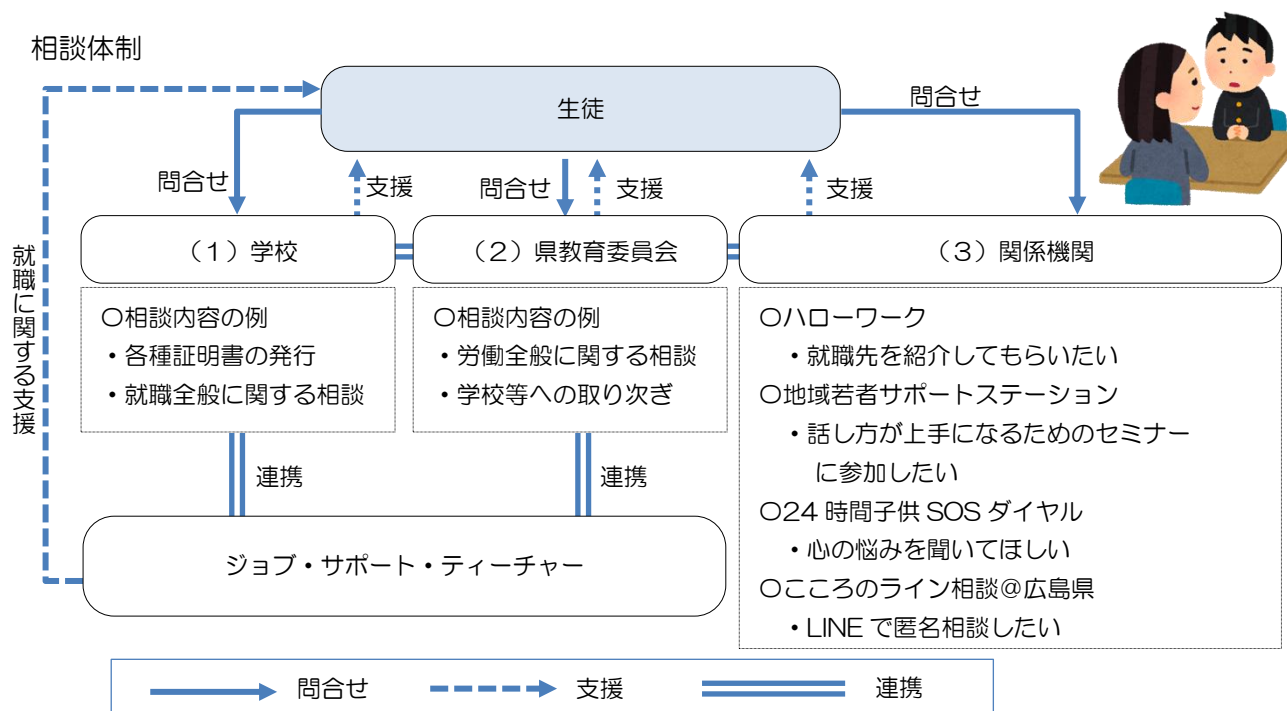

## 閉校又は閉課程となる予定の学校を卒業する生徒の令和3年4月以降の就職相談窓口について

令和3年3月以前に学校（課程）に在籍した生徒については、令和3年4月以降の就職等に関する相談窓口は、次のとおりです。

なお、令和3年3月末までは、現在在籍する（在籍していた）学校に相談してください。

### 1 生徒の就職相談窓口

### 2 相談体制