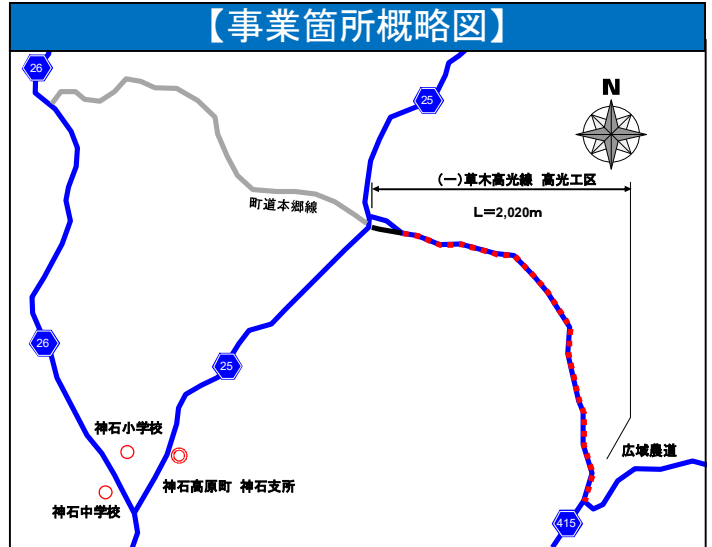

# 一般県道 草木高光線 高光工区 たかみつ

【位置図】

【事業箇所概略図】

【事業目的】

一般県道草木高光線は、神石郡神石高原町草木から同町高光に至る地域内幹線道路であり、町内周回道路の一部を構成し、地域の活性化や連携強化に資する重要な路線である。

しかしながら、事業区間は線形不良かつ狭隘な区間が多く残された状況にあるため、早急な整備が地元から望まれている。

そのため、交通の円滑化を目的に、現道の拡幅を行うものである。

これまでに、起点側の320mを部分供用している。

【整備前の状況】

【事業概要】

事業箇所：広島県神石郡神石高原町高光

事業延長：2.02km

事業内容：現道拡幅

道路規格：3種3級

設計速度：40km/h

幅員：7.5m(2車線)

完成予定：2020年代後半

【施工状況】

【令和2年度事業内容】

改良工事