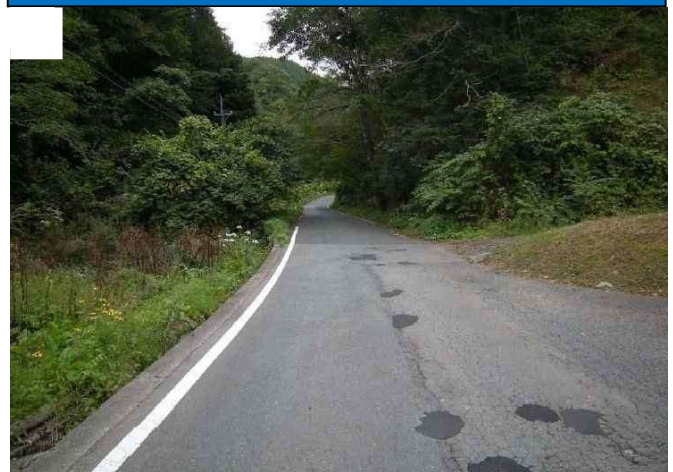

# 一般県道 草木高光線 高光工区 たかみつ

【位置図】

【事業箇所概略図】

【事業目的】

一般県道草木高光線は、神石郡神石高原町草木から同町高光に至る地域内幹線道路であり、町内周回道路の一部を構成し、地域の活性化や連携強化に資する重要な路線である。

しかしながら、事業区間は線形不良かつ狭隘な区間が多く残された状況にあるため、早急な整備が地元から望まれている。

そのため、交通の円滑化を目的に、現道の拡幅を行うものである。

これまでに、起点側の320mを部分供用している。

【整備前の状況】

【事業概要】

事業箇所：広島県神石郡神石高原町高光

事業延長：2.02km

事業内容：現道拡幅

道路規格：3種3級

設計速度：40km/h

幅員：7.5m(2車線)

完成予定：2020年代後半

【施工状況】

【令和2年度事業内容】

改良工事