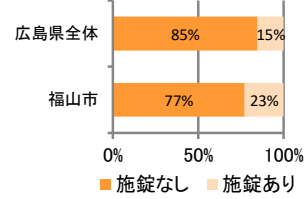

みんなでめざそう！日本一安全・安心な広島県

福山市の犯罪等発生状況

(令和2年12月末)

刑法犯の認知状況

主な犯罪の認知件数

区分	R2		R1
	12月	1~12月	1~12月
刑法犯総数	147	2,102	2,520
乗り物盗	29	504	603
自動車盗	2	5	6
オートバイ盗	4	26	27
自転車盗	23	473	570
街頭犯罪	28	389	431
路上強盗		1	
ひったくり			6
恐喝		7	
車上ねらい	8	100	97
自動販売機ねらい	2	19	28
器物損壊等	18	262	300
侵入強・窃盗	13	160	254
侵入強盗		3	1
侵入窃盗	11	125	205
住居侵入	2	32	48
万引き	33	333	332
詐欺	5	67	76

刑法犯認知件数の推移

カギかけ (被害時における施錠の有無)

侵入窃盗

自転車盗

オートバイ盗

車上ねらい

特殊詐欺の認知状況

【被害者の性別】

区分	認知件数	被害額	
R2	1~12月	21	5,456万円
	12月	1	100万円
R1	1~12月	18	2,792万円

広島県全体

区分	認知件数	被害額	
R2	1~12月	136	2億4,105万円
	12月	8	1,656万円
R1	1~12月	175	3億2,180万円

※ 認知件数、被害額とも暫定値。被害額は概算。
 ※ 被害者の住居地別に集計。

被害者が高齢者の割合 62%

子供・女性対象の性犯罪・声かけ等の把握状況

【事案別】

区分	子供対象(件)	女性対象(件)	
R2	1~12月	131	268
	12月	14	20
R1	1~12月	185	228

区分	強制わいせつ	公然わいせつ	ちかん	盗撮	のぞき	暴行・傷害	声かけ	つきまとい	その他	
子供	R2 1~12月	2	5	5	2	1	9	49	19	39
	R1 1~12月	3	5	4	4	2	14	63	33	57
女性	R2 1~12月	10	50	32	25	24	11	25	31	60
	R1 1~12月	11	23	41	17	19	7	31	31	48