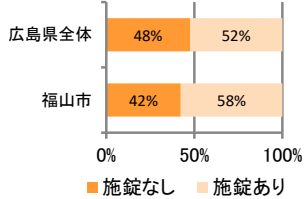

みんなでめざそう！日本一安全・安心な広島県

福山市の犯罪等発生状況

(令和2年12月末)

刑法犯の認知状況

主な犯罪の認知件数

区分	R2		R1
	12月	1~12月	1~12月
刑法犯総数	147	2,102	2,520
乗り物盗	29	504	603
自動車盗	2	5	6
オートバイ盗	4	26	27
自転車盗	23	473	570
街頭犯罪	28	389	431
路上強盗		1	
ひったくり			6
恐喝		7	
車上ねらい	8	100	97
自動販売機ねらい	2	19	28
器物損壊等	18	262	300
侵入強・窃盗	13	160	254
侵入強盗		3	1
侵入窃盗	11	125	205
住居侵入	2	32	48
万引き	33	333	332
詐欺	5	67	76

刑法犯認知件数の推移

カギかけ (被害時における施錠の有無)

侵入窃盗

自転車盗

オートバイ盗

車上ねらい

特殊詐欺の認知状況

【被害者の性別】

区分	認知件数	被害額	
R2	1~12月	21	5,456万円
	12月	1	100万円
R1	1~12月	18	2,792万円

広島県全体

区分	認知件数	被害額	
R2	1~12月	136	2億4,105万円
	12月	8	1,656万円
R1	1~12月	175	3億2,180万円

※ 認知件数、被害額とも暫定値。被害額は概算。
 ※ 被害者の住居地別に集計。

被害者が高齢者の割合 62%

子供・女性対象の性犯罪・声かけ等の把握状況