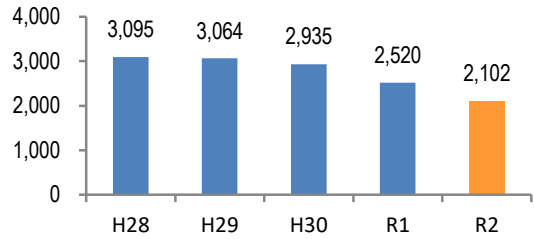

みんなでめざそう！日本一安全・安心な広島県

福山市の犯罪等発生状況

(令和2年12月末)

刑法犯の認知状況

主な犯罪の認知件数

区分	R2		R1
	12月	1~12月	1~12月
刑法犯総数	147	2,102	2,520
乗り物盗	29	504	603
自動車盗	2	5	6
オートバイ盗	4	26	27
自転車盗	23	473	570
街頭犯罪	28	389	431
路上強盗		1	
ひったくり			6
恐喝		7	
車上ねらい	8	100	97
自動販売機ねらい	2	19	28
器物損壊等	18	262	300
侵入強・窃盗	13	160	254
侵入強盗		3	1
侵入窃盗	11	125	205
住居侵入	2	32	48
万引き	33	333	332
詐欺	5	67	76

刑法犯認知件数の推移