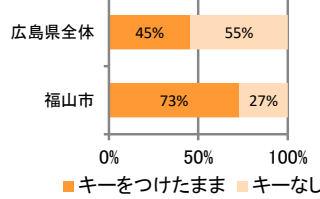

みんなでめざそう！日本一安全・安心な広島県

福山市の犯罪等発生状況

(令和2年12月末)

刑法犯の認知状況

主な犯罪の認知件数

区分	R2		R1
	12月	1~12月	1~12月
刑法犯総数	147	2,102	2,520
乗り物盗	29	504	603
自動車盗	2	5	6
オートバイ盗	4	26	27
自転車盗	23	473	570
街頭犯罪	28	389	431
路上強盗		1	
ひったくり			6
恐喝		7	
車上ねらい	8	100	97
自動販売機ねらい	2	19	28
器物損壊等	18	262	300
侵入強・窃盗	13	160	254
侵入強盗		3	1
侵入窃盗	11	125	205
住居侵入	2	32	48
万引き	33	333	332
詐欺	5	67	76

刑法犯認知件数の推移

カギかけ (被害時における施錠の有無)

侵入窃盗

自転車盗

オートバイ盗

車上ねらい

特殊詐欺の認知状況

【被害者の性別】

区分	認知件数	被害額	
R2	1~12月	21	5,456万円
	12月	1	100万円
R1	1~12月	18	2,792万円

広島県全体

区分	認知件数	被害額	
R2	1~12月	136	2億4,105万円
	12月	8	1,656万円
R1	1~12月	175	3億2,180万円

※ 認知件数、被害額とも暫定値。被害額は概算。
 ※ 被害者の住居地別に集計。

被害者が高齢者の割合 62%

子供・女性対象の性犯罪・声かけ等の把握状況

【事案別】

区分	子供対象(件)	女性対象(件)	
R2	1~12月	131	268
	12月	14	20
R1	1~12月	185	228

区分	強制わいせつ	公然わいせつ	ちかん	盗撮	のぞき	暴行・傷害	声かけ	つきまとい	その他	
子供	R2 1~12月	2	5	5	2	1	9	49	19	39
	R1 1~12月	3	5	4	4	2	14	63	33	57
女性	R2 1~12月	10	50	32	25	24	11	25	31	60
	R1 1~12月	11	23	41	17	19	7	31	31	48