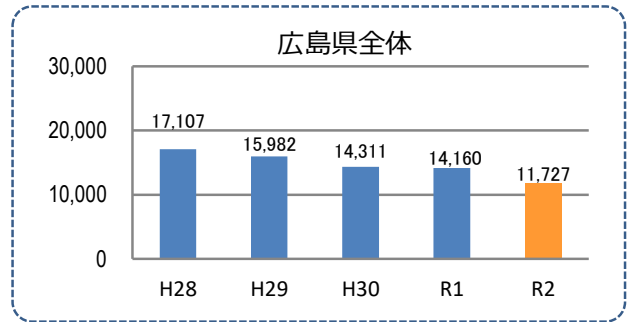

みんなでめざそう！日本一安全・安心な広島県

福山市の犯罪等発生状況

(令和2年12月末)

刑法犯の認知状況

主な犯罪の認知件数

区分	R2		R1
	12月	1~12月	1~12月
刑法犯総数	147	2,102	2,520
乗り物盗	29	504	603
自動車盗	2	5	6
オートバイ盗	4	26	27
自転車盗	23	473	570
街頭犯罪	28	389	431
路上強盗		1	
ひったくり			6
恐喝		7	
車上ねらい	8	100	97
自動販売機ねらい	2	19	28
器物損壊等	18	262	300
侵入強・窃盗	13	160	254
侵入強盗		3	1
侵入窃盗	11	125	205
住居侵入	2	32	48
万引き	33	333	332
詐欺	5	67	76

刑法犯認知件数の推移