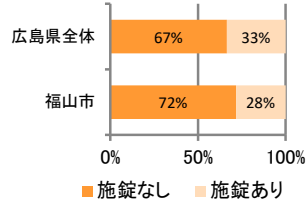

みんなでめざそう！日本一安全・安心な広島県

福山市の犯罪等発生状況

(令和2年12月末)

刑法犯の認知状況

主な犯罪の認知件数

区分	R2		R1
	12月	1~12月	1~12月
刑法犯総数	147	2,102	2,520
乗り物盗	29	504	603
自動車盗	2	5	6
オートバイ盗	4	26	27
自転車盗	23	473	570
街頭犯罪	28	389	431
路上強盗		1	
ひったくり			6
恐喝		7	
車上ねらい	8	100	97
自動販売機ねらい	2	19	28
器物損壊等	18	262	300
侵入強・窃盗	13	160	254
侵入強盗		3	1
侵入窃盗	11	125	205
住居侵入	2	32	48
万引き	33	333	332
詐欺	5	67	76

刑法犯認知件数の推移

カギかけ (被害時における施錠の有無)

侵入窃盗

自転車盗

オートバイ盗

車上ねらい

特殊詐欺の認知状況

【被害者の性別】

区分	認知件数	被害額	
R2	1~12月	21	5,456万円
	12月	1	100万円
R1	1~12月	18	2,792万円

広島県全体

区分	認知件数	被害額	
R2	1~12月	136	2億4,105万円
	12月	8	1,656万円
R1	1~12月	175	3億2,180万円

※ 認知件数、被害額とも暫定値。被害額は概算。
 ※ 被害者の住居地別に集計。

被害者が高齢者の割合 62%

子供・女性対象の性犯罪・声かけ等の把握状況

【事案別】

区分	子供対象(件)	女性対象(件)	
R2	1~12月	131	268
	12月	14	20
R1	1~12月	185	228

区分	強制わいせつ	公然わいせつ	ちかん	盗撮	のぞき	暴行・傷害	声かけ	つきまとい	その他	
子供	R2 1~12月	2	5	5	2	1	9	49	19	39
	R1 1~12月	3	5	4	4	2	14	63	33	57
女性	R2 1~12月	10	50	32	25	24	11	25	31	60
	R1 1~12月	11	23	41	17	19	7	31	31	48