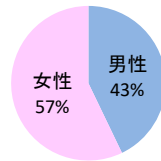

みんなでめざそう！日本一安全・安心な広島県

福山市の犯罪等発生状況

(令和2年12月末)

刑法犯の認知状況

主な犯罪の認知件数

区分	R2		R1
	12月	1~12月	1~12月
刑法犯総数	147	2,102	2,520
乗り物盗	29	504	603
自動車盗	2	5	6
オートバイ盗	4	26	27
自転車盗	23	473	570
街頭犯罪	28	389	431
路上強盗		1	
ひったくり			6
恐喝		7	
車上ねらい	8	100	97
自動販売機ねらい	2	19	28
器物損壊等	18	262	300
侵入強・窃盗	13	160	254
侵入強盗		3	1
侵入窃盗	11	125	205
住居侵入	2	32	48
万引き	33	333	332
詐欺	5	67	76

刑法犯認知件数の推移

カギかけ (被害時における施錠の有無)

侵入窃盗

自転車盗

オートバイ盗

車上ねらい

特殊詐欺の認知状況

【被害者の性別】

区分	認知件数	被害額	
R2	1~12月	21	5,456万円
	12月	1	100万円
R1	1~12月	18	2,792万円

広島県全体

区分	認知件数	被害額	
R2	1~12月	136	2億4,105万円
	12月	8	1,656万円
R1	1~12月	175	3億2,180万円

※ 認知件数、被害額とも暫定値。被害額は概算。
 ※ 被害者の住居地別に集計。

被害者が高齢者の割合 62%

子供・女性対象の性犯罪・声かけ等の把握状況

【事案別】

区分	子供対象(件)	女性対象(件)	
R2	1~12月	131	268
	12月	14	20
R1	1~12月	185	228

区分	強制わいせつ	公然わいせつ	ちかん	盗撮	のぞき	暴行・傷害	声かけ	つきまとい	その他	
子供	R2 1~12月	2	5	5	2	1	9	49	19	39
	R1 1~12月	3	5	4	4	2	14	63	33	57
女性	R2 1~12月	10	50	32	25	24	11	25	31	60
	R1 1~12月	11	23	41	17	19	7	31	31	48