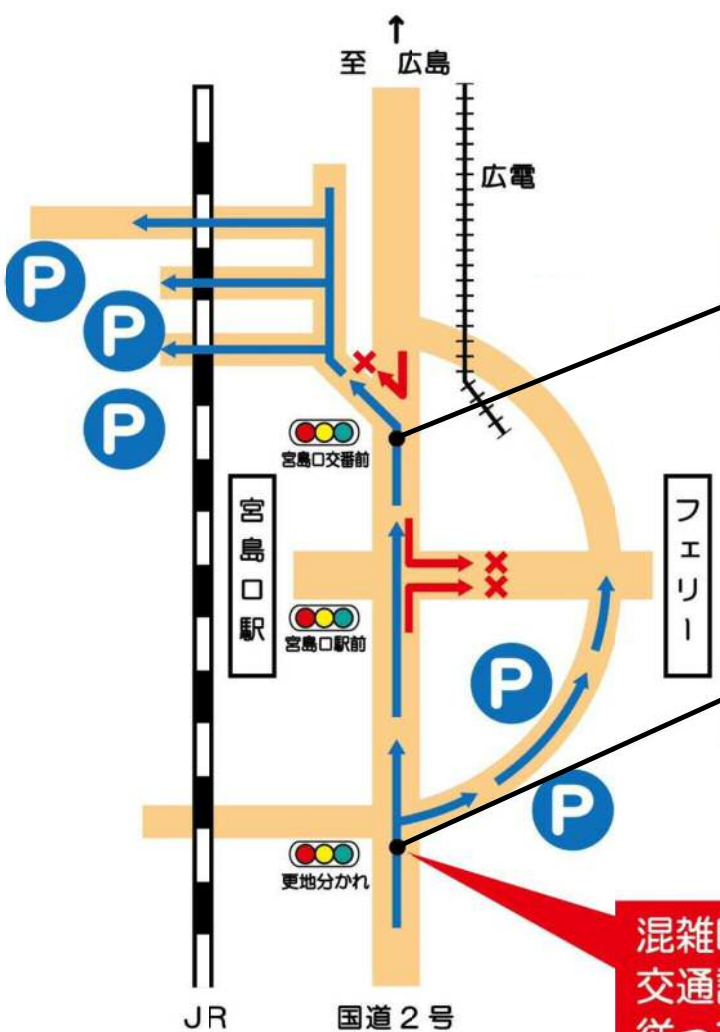

岩国方面からの駐車場への入り方

山側

海側

混雑時は
交通誘導員の指示に
従ってください