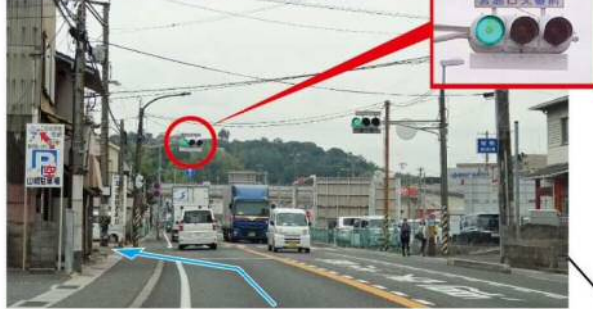

# 広島方面からの駐車場への入り方

宮島口駅前交差点を過ぎて90mで左折

更地分かれ交差点を右折

左折（信号なし）

海側

山側

混雑時は  
交通誘導員の指示に  
従ってください