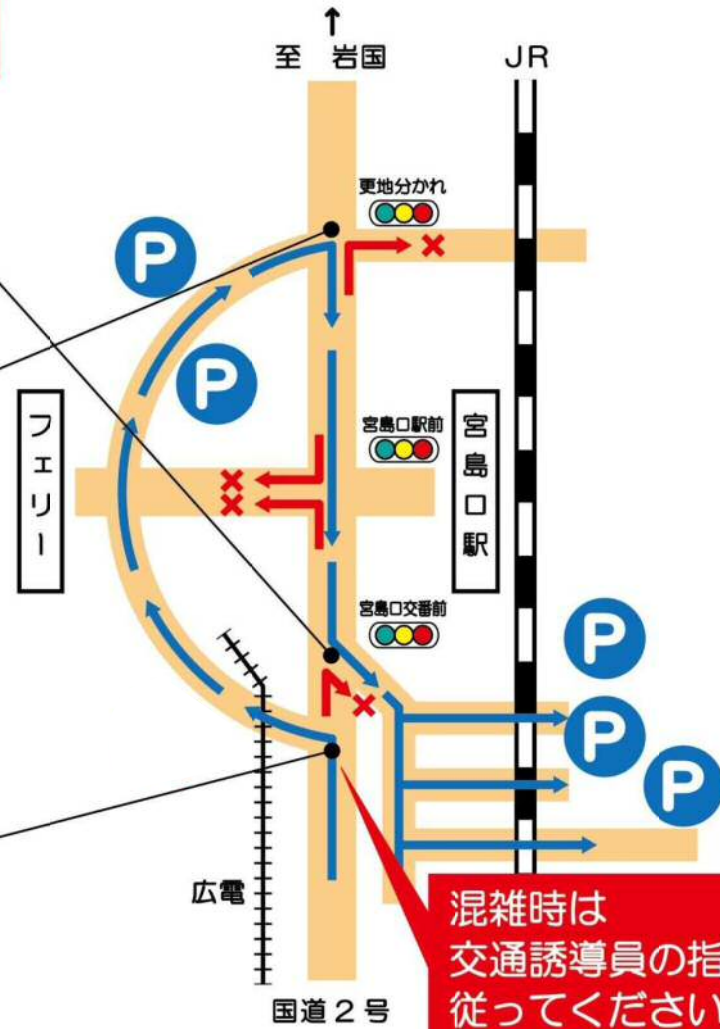

# 広島方面からの駐車場への入り方

宮島口駅前交差点を過ぎて90mで左折

更地分かれ交差点を右折

左折（信号なし）

海側

山側

混雑時は  
交通誘導員の指示に  
従ってください