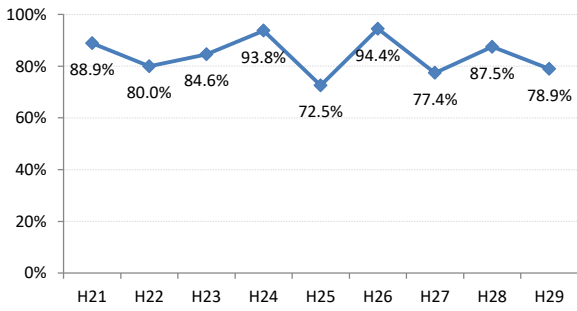

府中市

三次市

庄原市

大竹市

東広島市

廿日市市

安芸高田市

江田島市