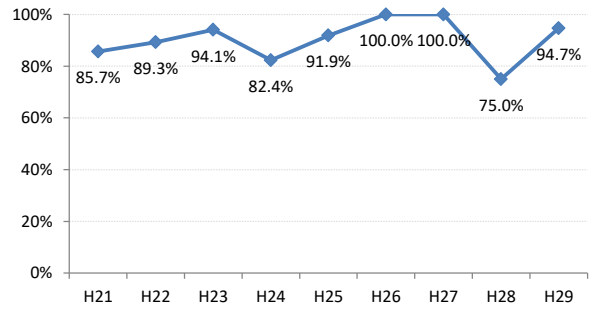

府中市

三次市

庄原市

大竹市

東広島市

廿日市市

安芸高田市

江田島市