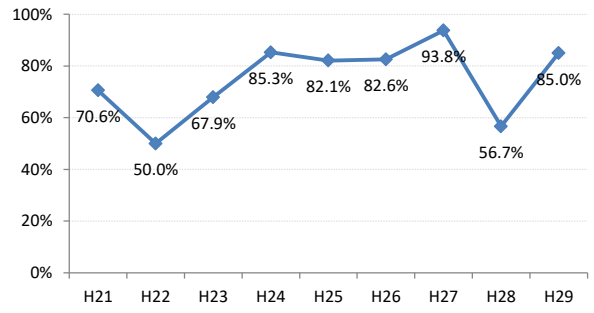

府中町

海田町

熊野町

坂町

安芸太田町

北広島町

大崎上島町

世羅町