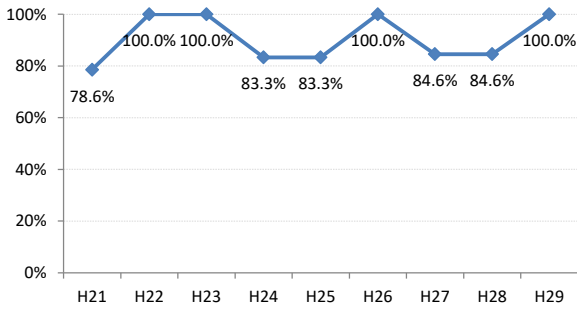

府中町

海田町

熊野町

坂町

安芸太田町

北広島町

大崎上島町

世羅町