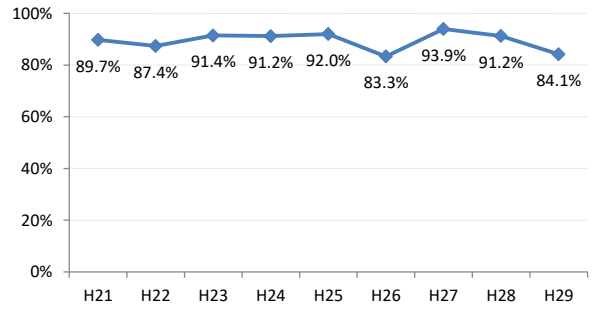

府中市

三次市

庄原市

大竹市

東広島市

廿日市市

安芸高田市

江田島市