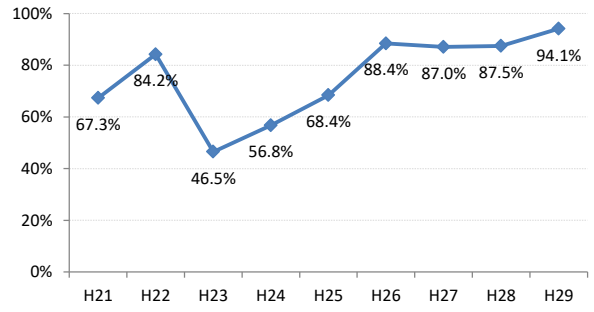

府中町

海田町

熊野町

坂町

安芸太田町

北広島町

大崎上島町

世羅町