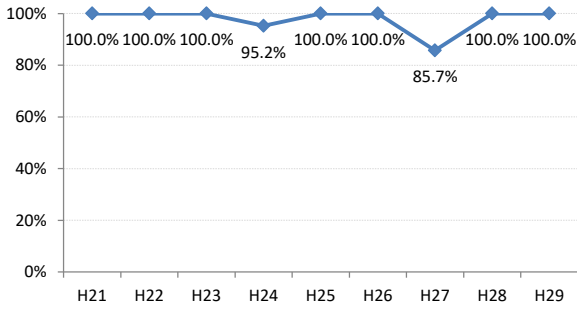

府中町

海田町

熊野町

坂町

安芸太田町

北広島町

大崎上島町

世羅町