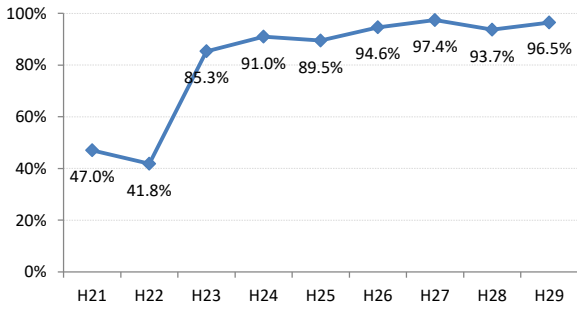

府中市

三次市

庄原市

大竹市

東広島市

廿日市市

安芸高田市

江田島市