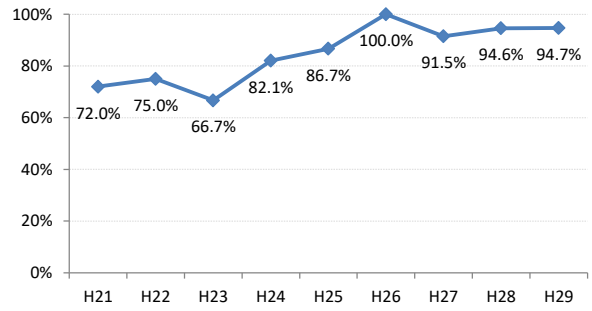

府中市

三次市

庄原市

大竹市

東広島市

廿日市市

安芸高田市

江田島市