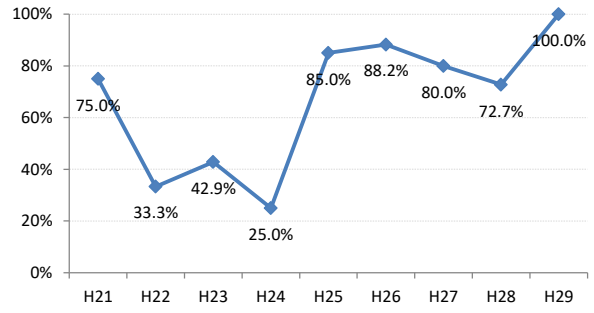

府中町

海田町

熊野町

坂町

安芸太田町

北広島町

大崎上島町

世羅町