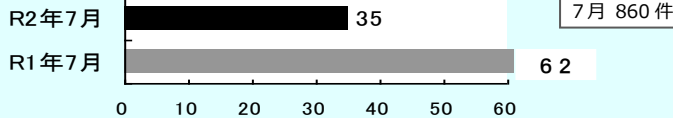

安佐北警察署だより

Asakita Police Station

令和2年9号（9月号）

発行・編集

◎広島県安佐北警察署
〒731-0221
安佐北区可部4-14-13
TEL 082 (812) 0110

統計

安佐北区内の事件・事故発生状況

令和2年7月末（暫定値）

刑法犯総数

人傷交通事故

死者2人(+1)

物損交通事故

特殊詐欺の被害状況（振り込め詐欺・還付金等詐欺など）

区分	安佐北区内の認知件数・被害額	
	7月中	1～7月末
特殊詐欺	1件（約140万円）	3件（約390万円）

広島県人は、**放っとけん人。**

安全・安心トピック