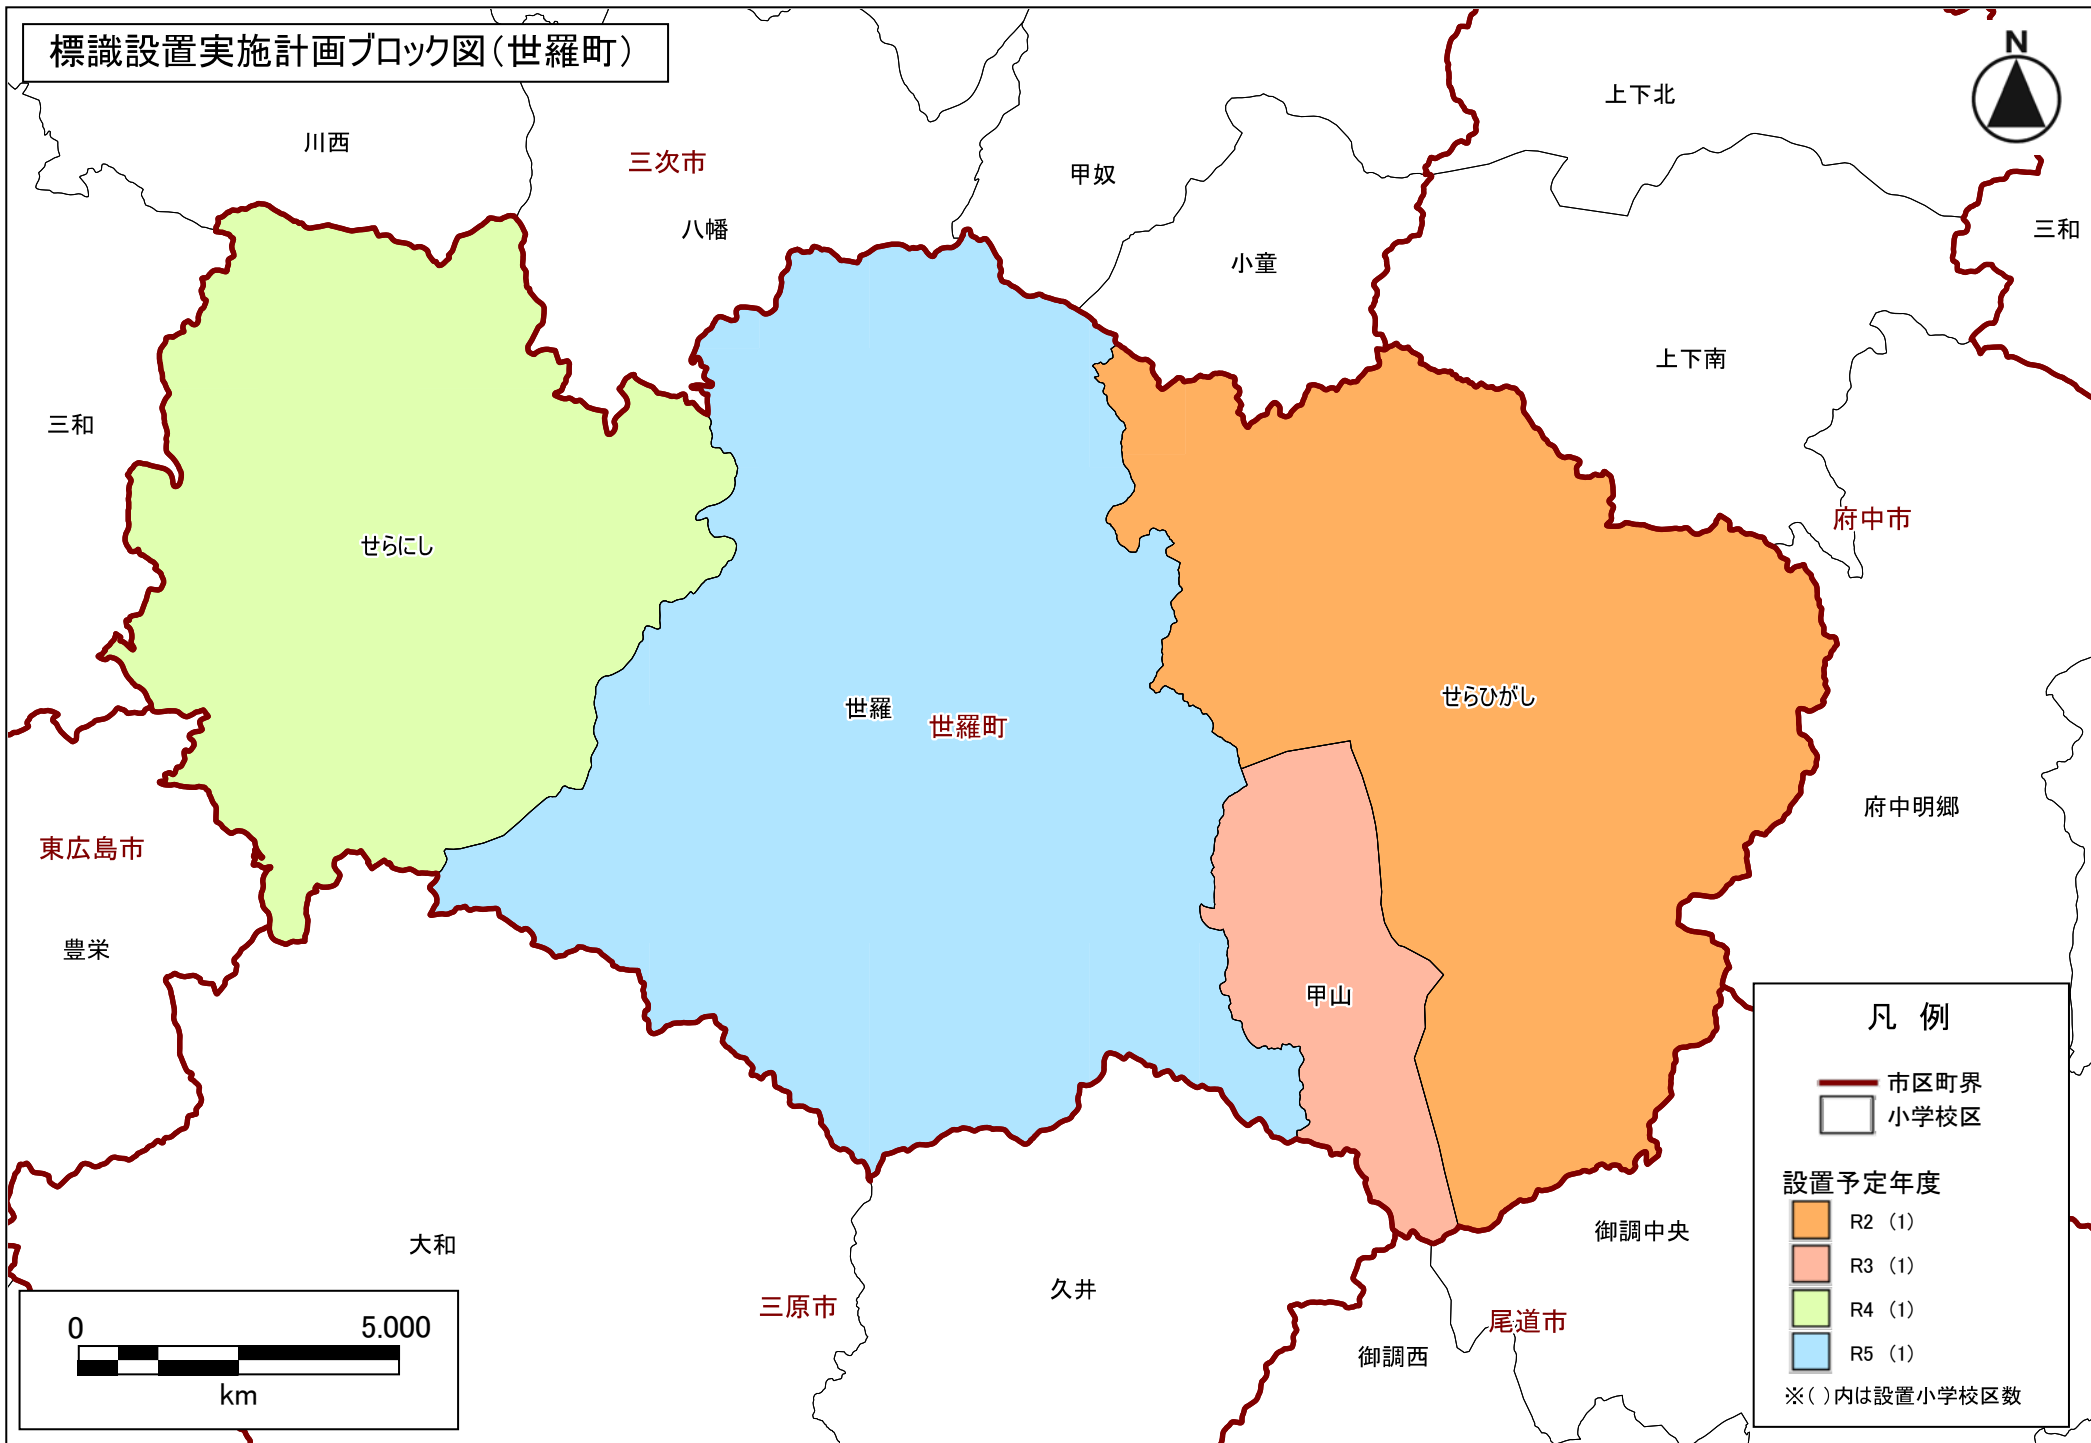

標識設置実施計画ブロック図(世羅町)

凡例

-  市区町界
-  小学校区

設置予定年度

-  R2 (1)
-  R3 (1)
-  R4 (1)
-  R5 (1)

※( )内は設置小学校区数