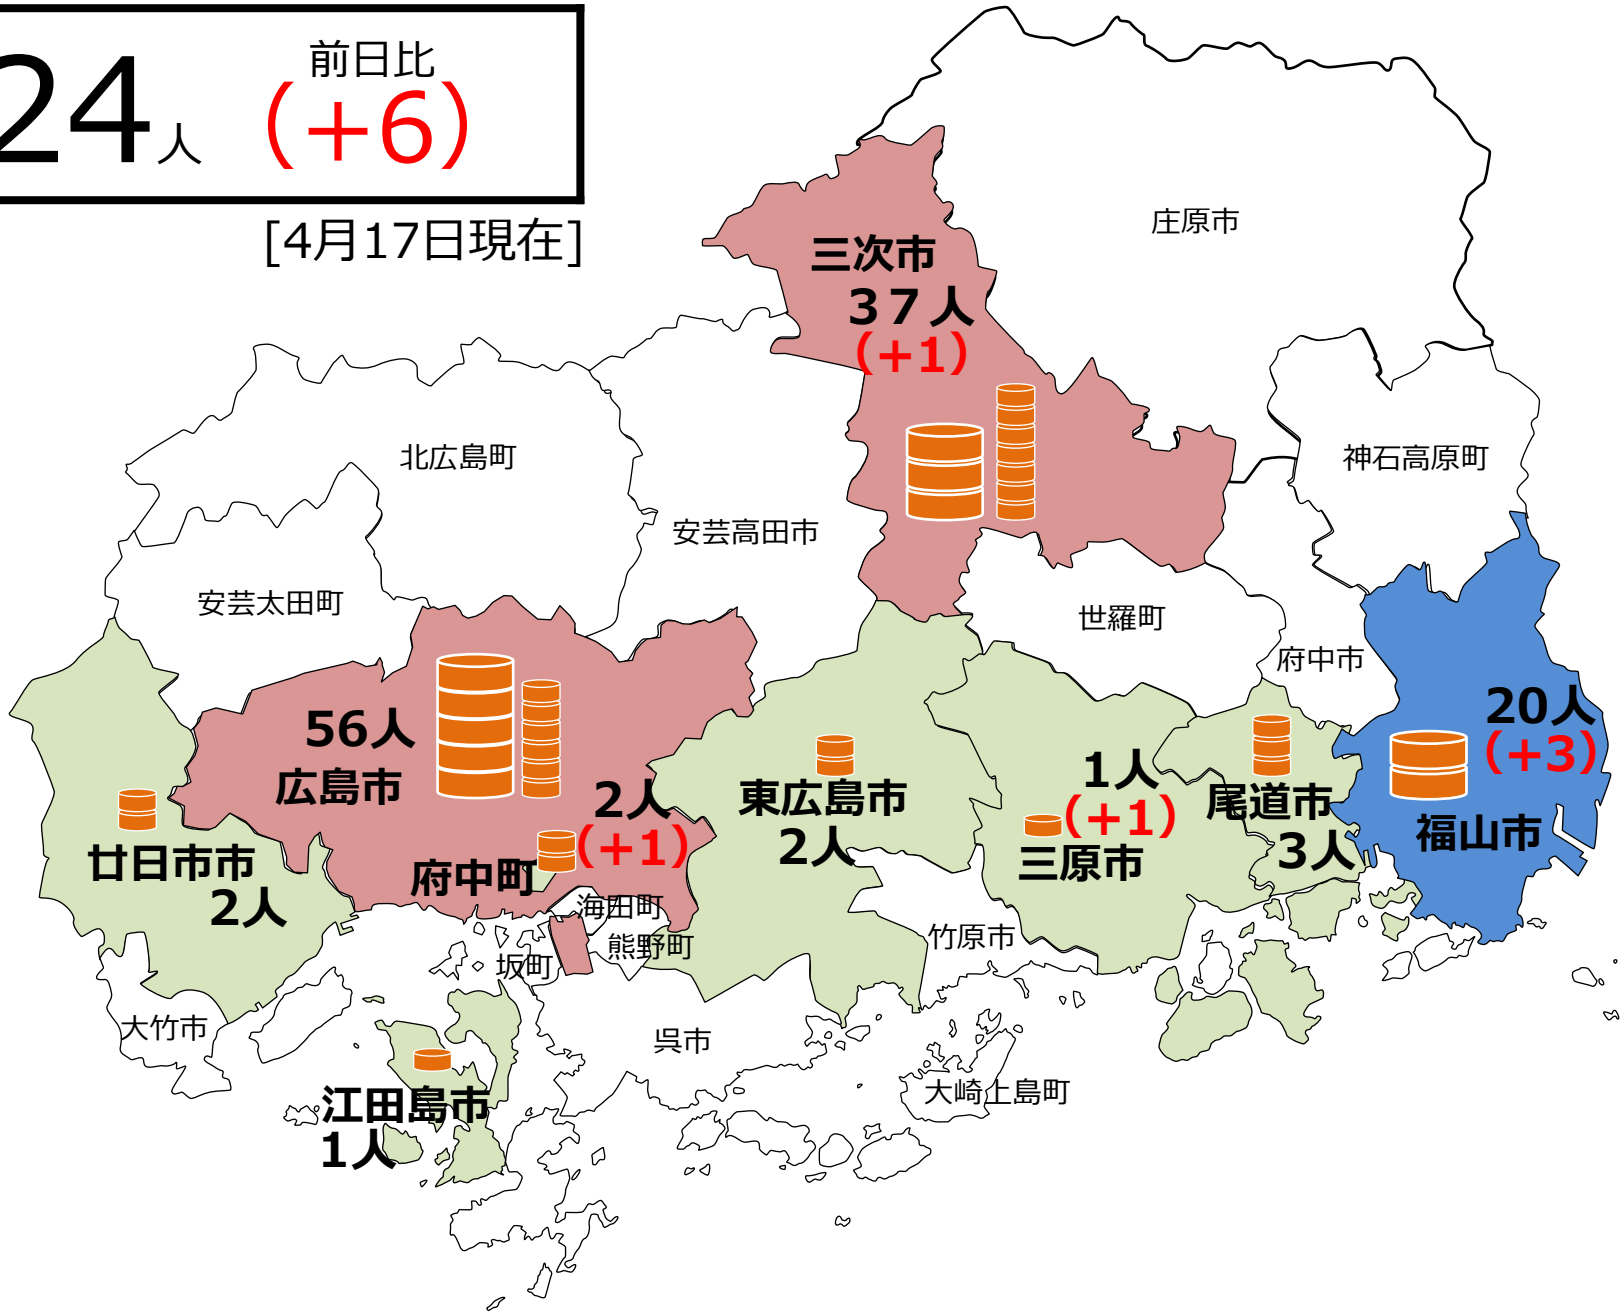

新型コロナウイルス感染症患者の状況（広島県）

124人 前日比 (+6)

[4月17日現在]

新型コロナウイルス感染症患者（他県比較）

(人)

都道府県名, 累計

[4月17日現在]