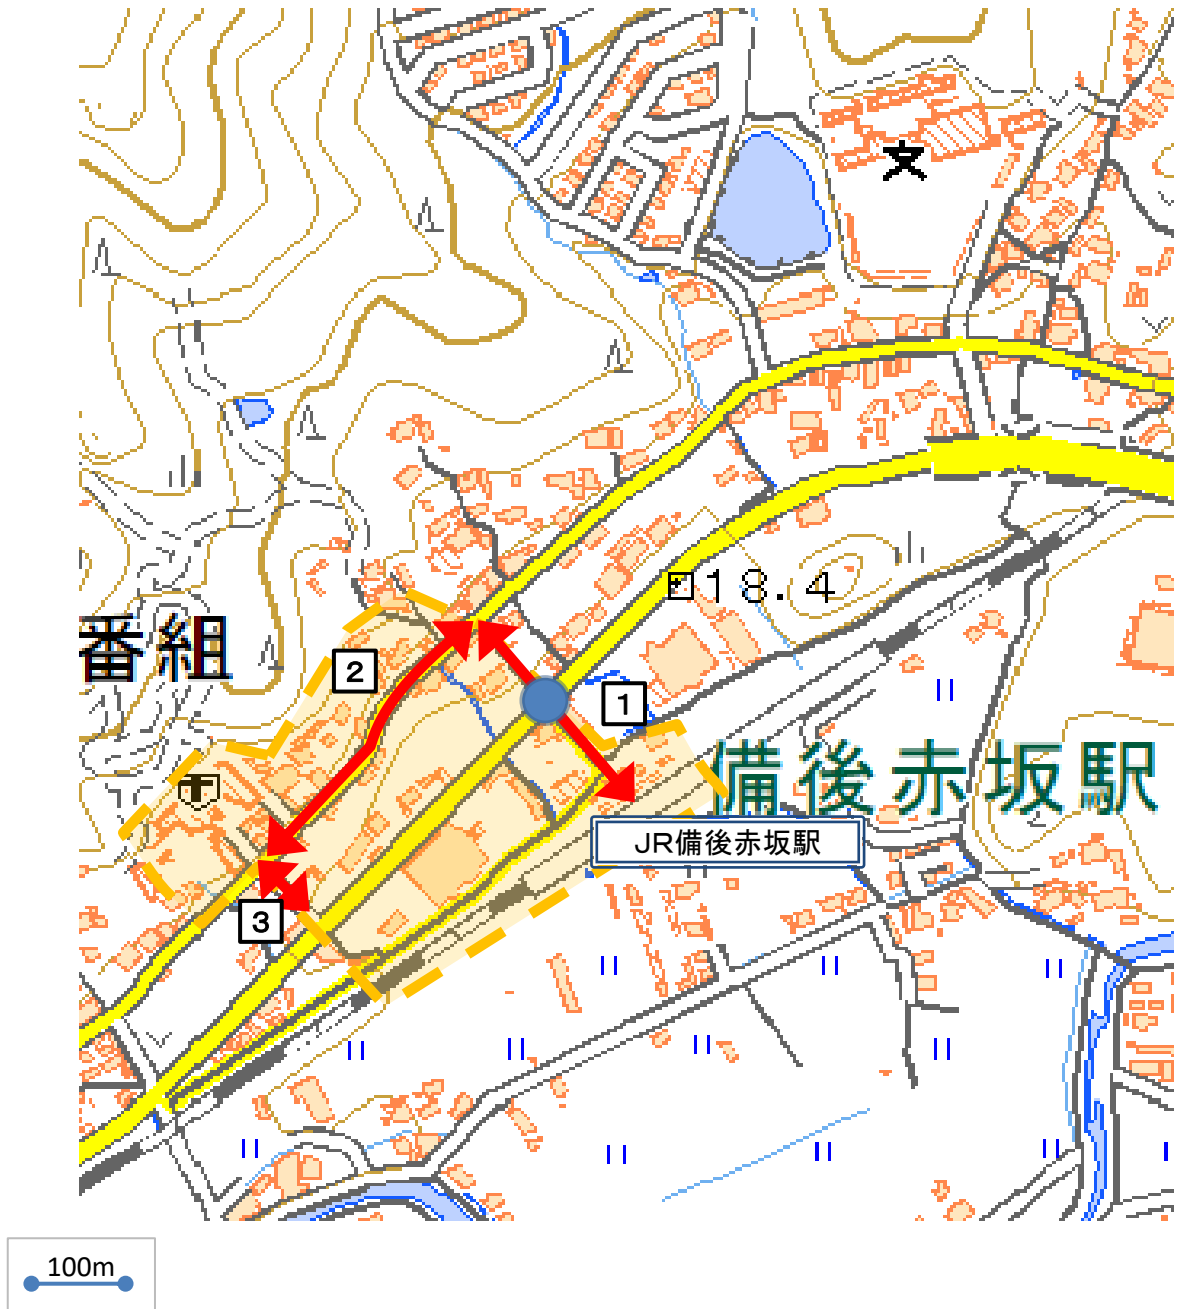

# JR備後赤坂駅周辺地図

地理院地図(電子国土web)を加工して作成

| 凡  | 例                   |
|--|---------------------|
|  | 重点整備地区              |
|  | 生活関連経路              |
|  | 高齢者等感応用<br>押ボタン箱の設置 |