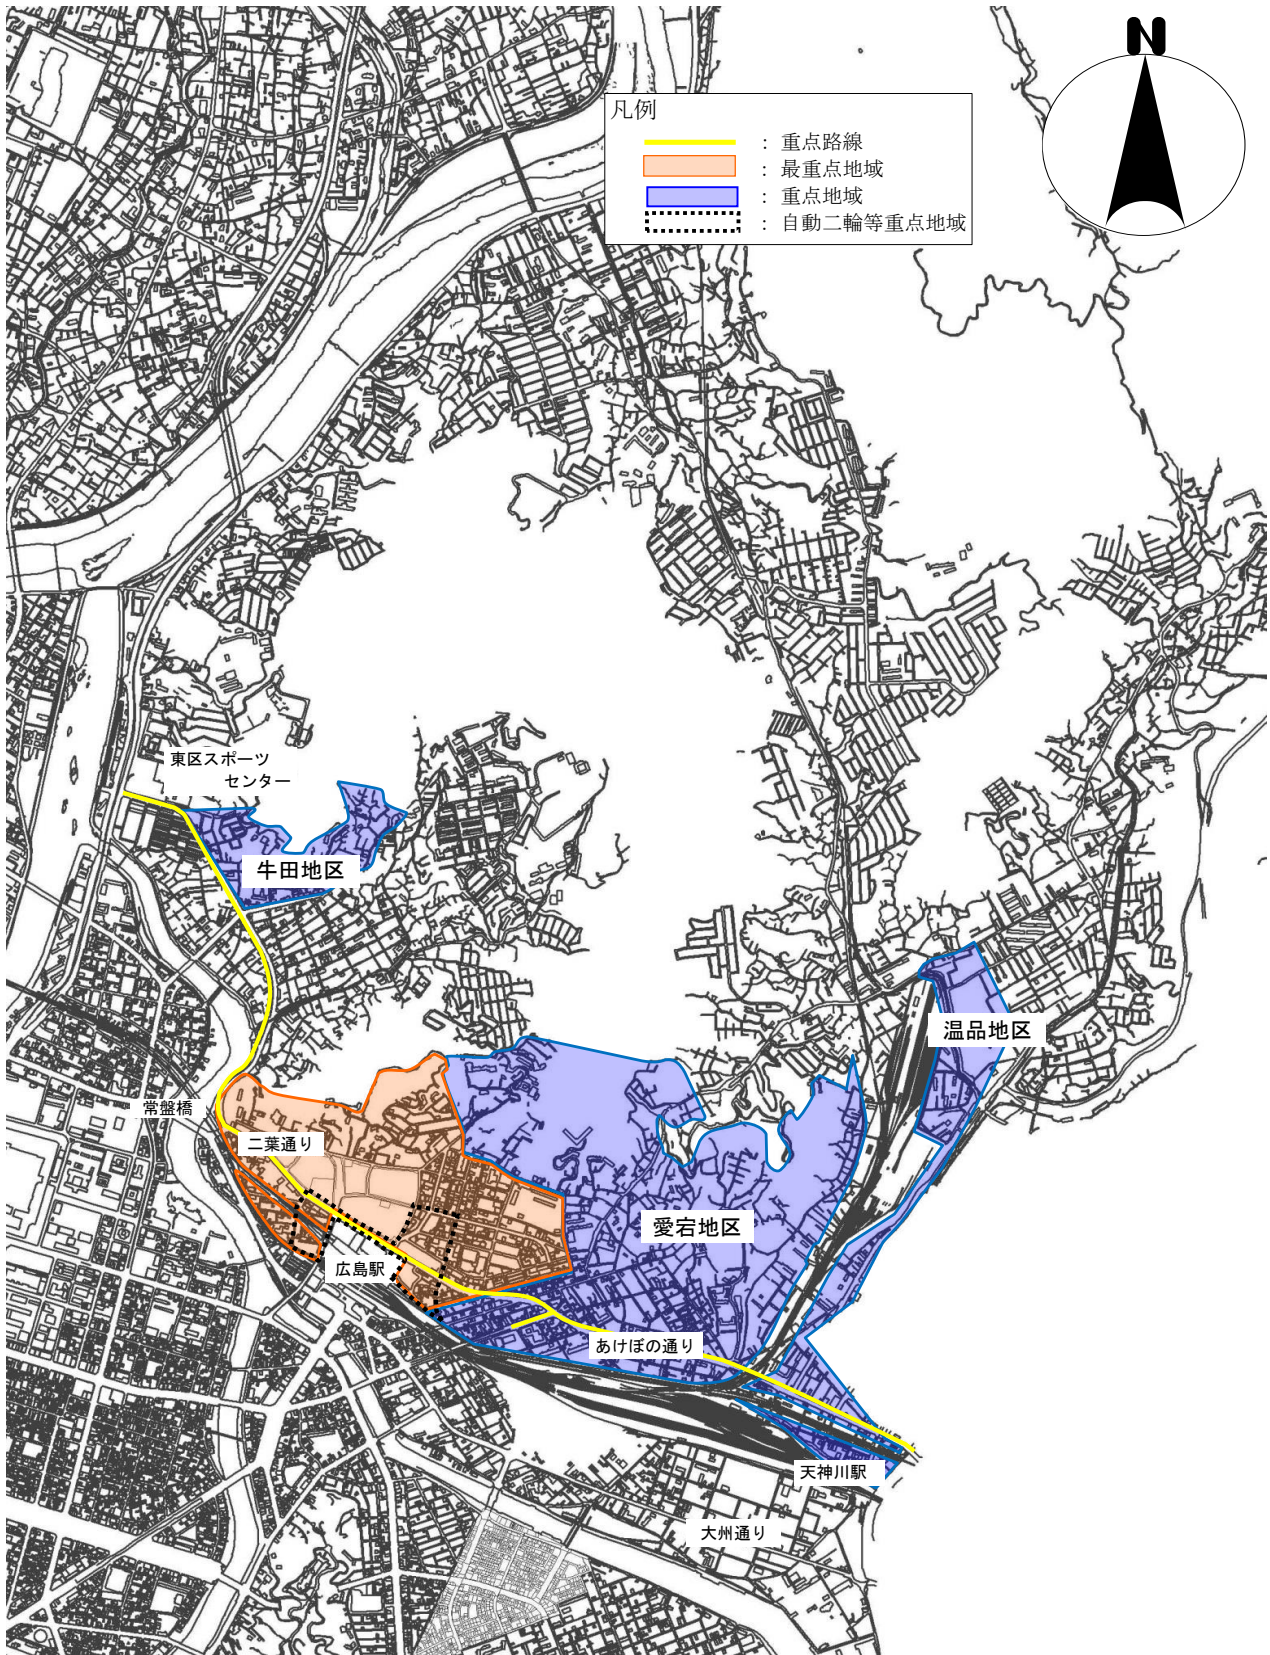

広島東警察署管内 駐車監視員活動ガイドライン

この地図は、広島市長の承認を得て、同市発行の1/2,500地形図を複製したものである。(承認番号 令元 広都計 第399号)