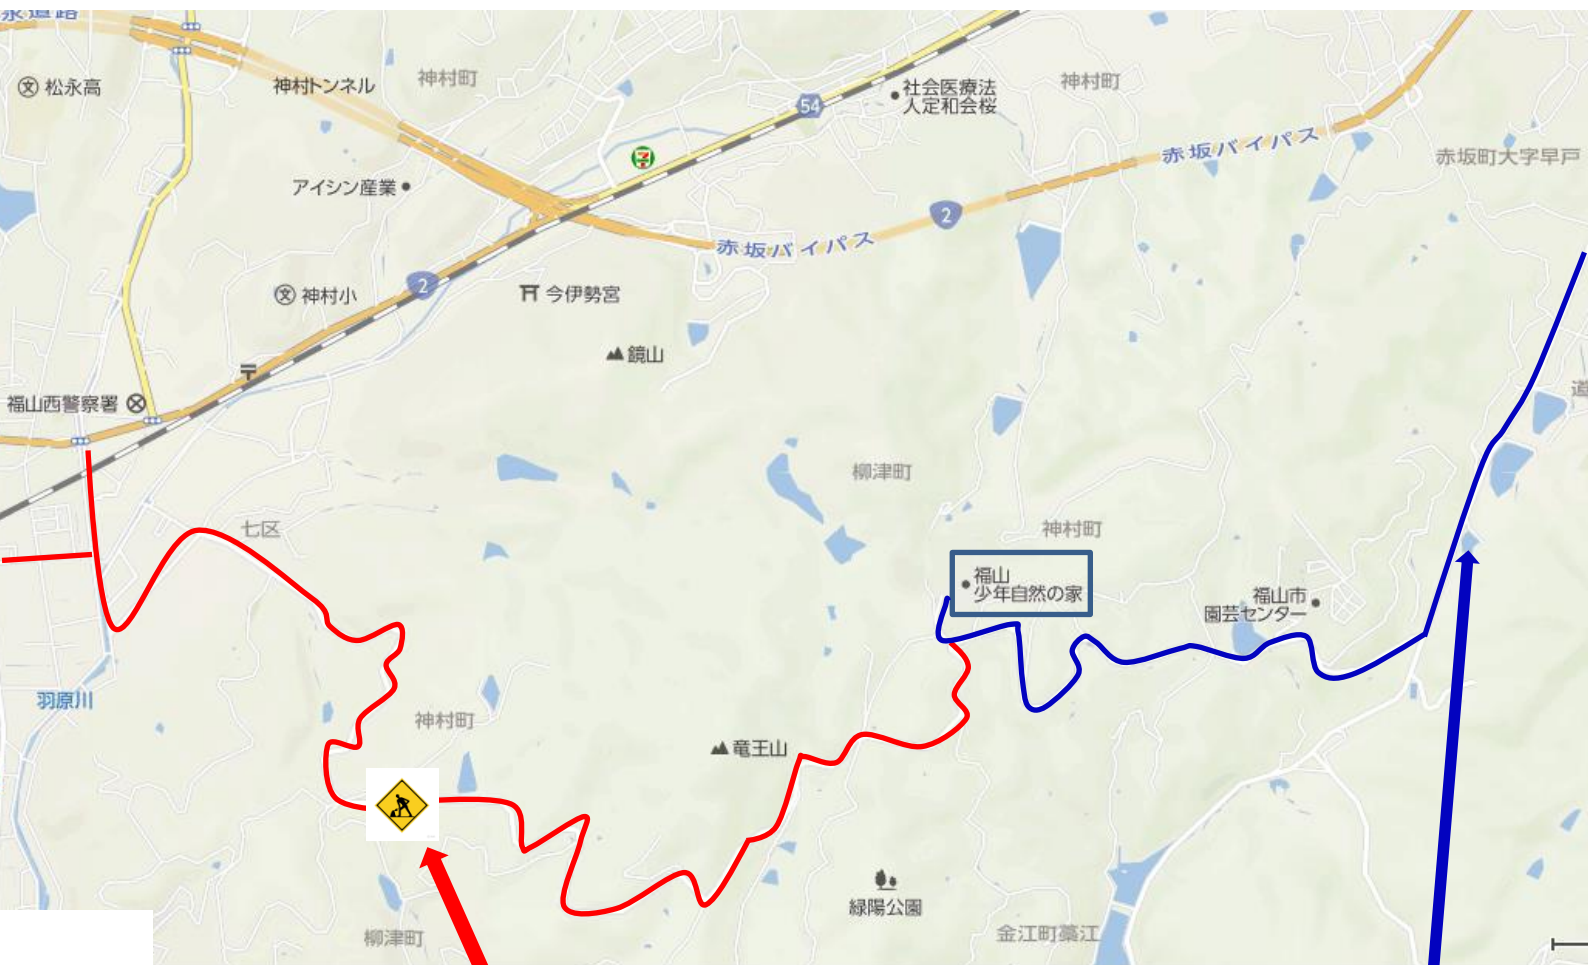

## 工事による通行止め区間のお知らせ

**工事期間**：令和元年7月3日～令和元年9月30日(予定)

**工事場所**：松永町，神村町，柳津町から赤坂町早戸方面にかけての市道（どさん子ラーメン信号入口，はきもの博物館付近入口等から，福山少年自然の家へ向かう市道）

ホームページの「交通のご案内」を確認のうえ，お越してください。

※ 大型バスでお越しになる場合は，尾道・松永方面からは左折ができませんので，早戸ランプ方面（福山・岡山）からお願いします。

通行止め  
工事に伴い  
神村町方面  
からのアクセス  
不可

こちらの  
赤坂町早戸  
方面から  
お越ください