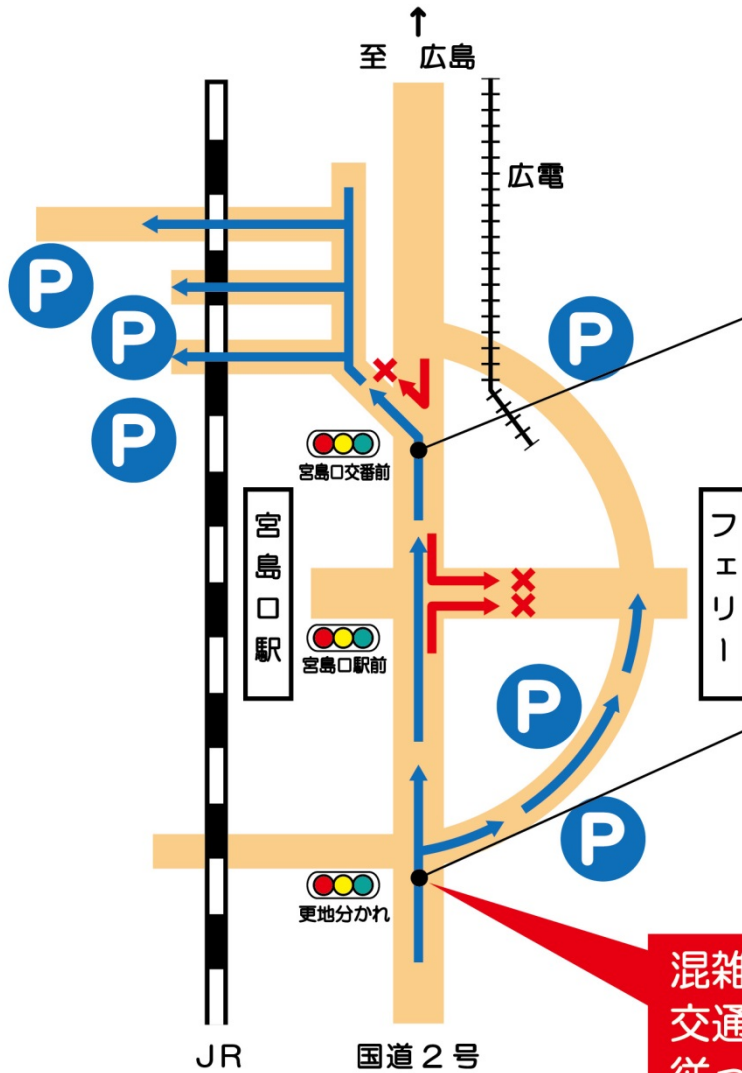

岩国方面からの駐車場への入り方

山側

海側

宮島口駅前交差点を過ぎて90mで左折

混雑時は直進

混雑時は
交通誘導員の指示に
従ってください