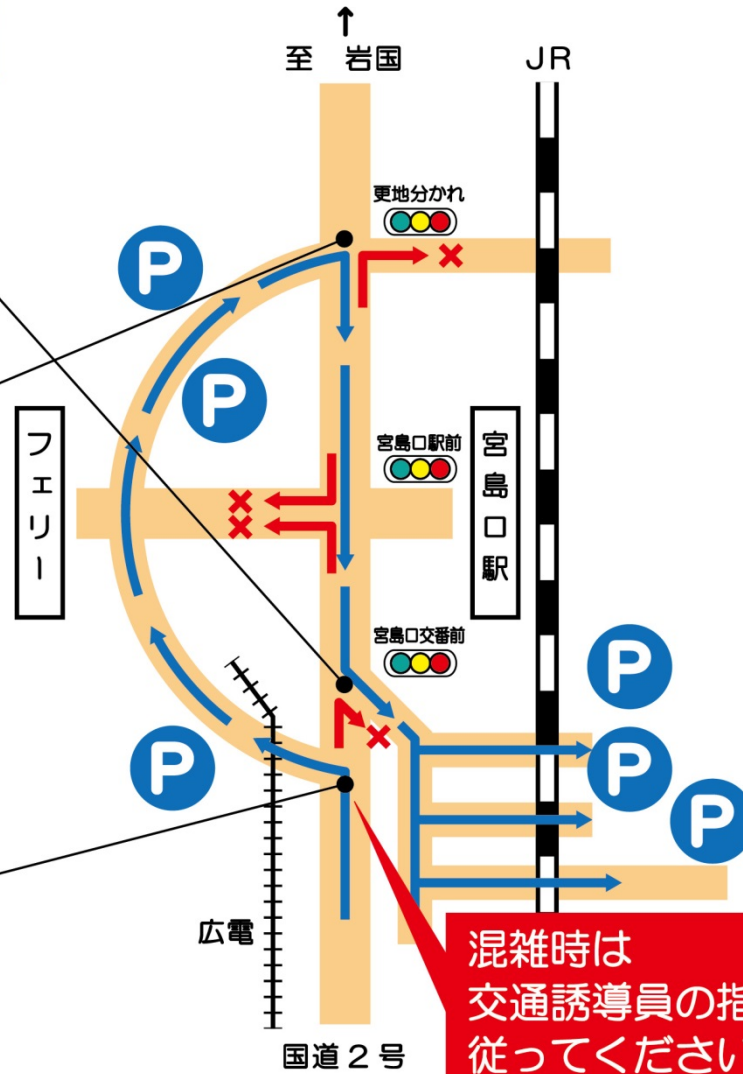

# 広島方面からの駐車場への入り方

海側

山側

宮島口駅前交差点を過ぎて90mで左折

更地分かれ交差点を右折

左折 (信号なし)

混雑時は  
交通誘導員の指示に  
従ってください