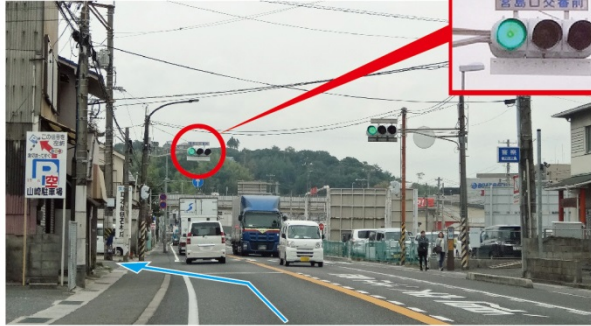

# 広島方面からの駐車場への入り方

海側

山側

宮島口駅前交差点を過ぎて90mで左折

更地分かれ交差点を右折

左折 (信号なし)

混雑時は  
交通誘導員の指示に  
従ってください