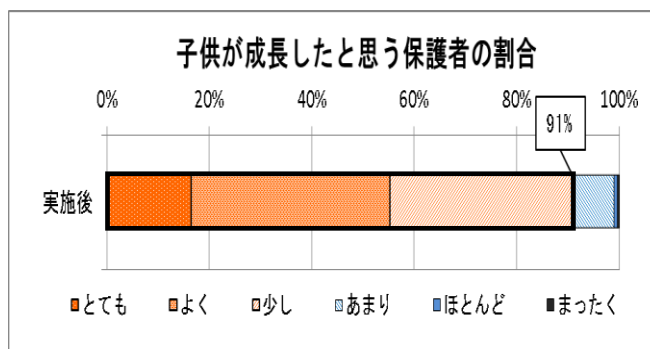

### 1 調査の概要

本事業の目的である児童の豊かな心の育成に関する事業効果を評価、検証するため、実施校（283校）の児童及び保護者を対象に、質問紙による調査を行った。

### 2 調査結果

#### (1) 児童の変容

- ・ 児童回答（8,793人）では、体験活動の実施前→実施後の全項目の平均値は0.08上昇した。
- ・ 保護者回答（7,631人）では、体験活動の実施前→実施後の全項目の平均値は0.10上昇した。

#### (2) 子供が成長したと思う保護者の割合

「体験活動を通して子供が成長したと思う」という質問に対し、91%の保護者が肯定的な回答をした。（右グラフ参照）