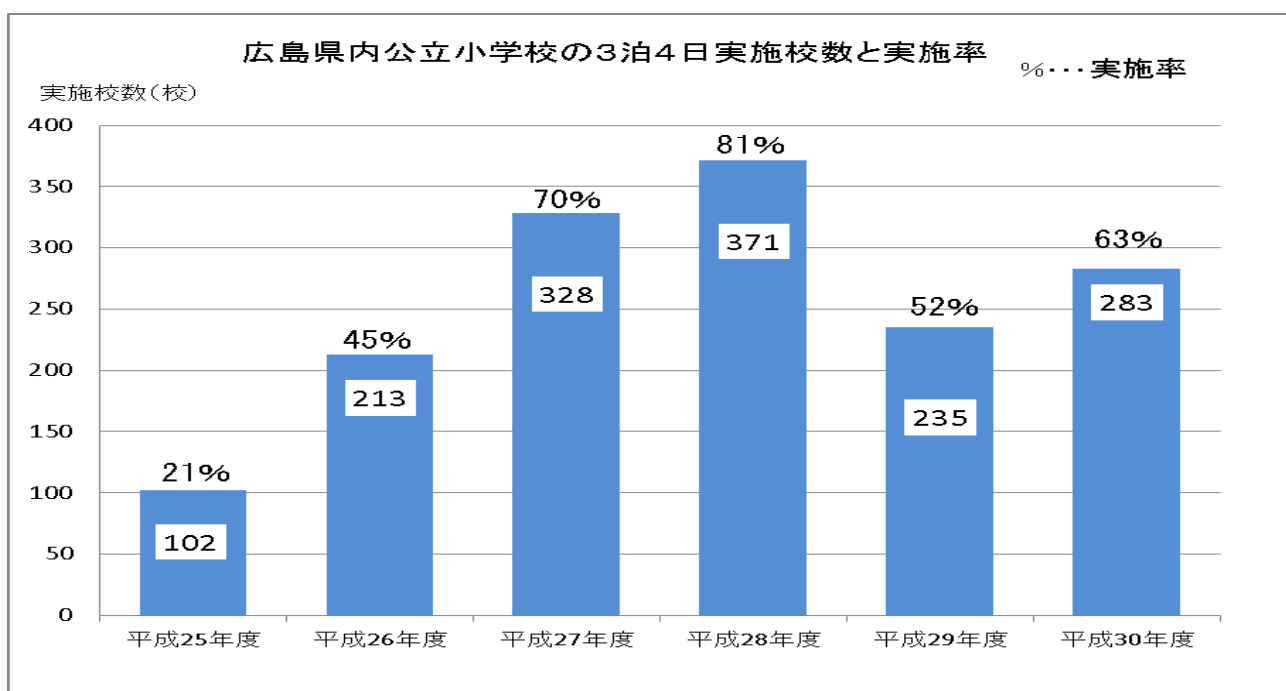

3 実施校数の推移

4 平成 31 年度の主な取組

これまでの支援に加え、平成 30 年度から、体験活動の内容の充実・質の向上及び教職員の業務負担を軽減するため、市町教育委員会に体験活動専門指導員、看護師、特別な配慮が必要な児童への支援員等の派遣に係る経費の一部補助を行った。平成 31 年度も引き続き実施する。