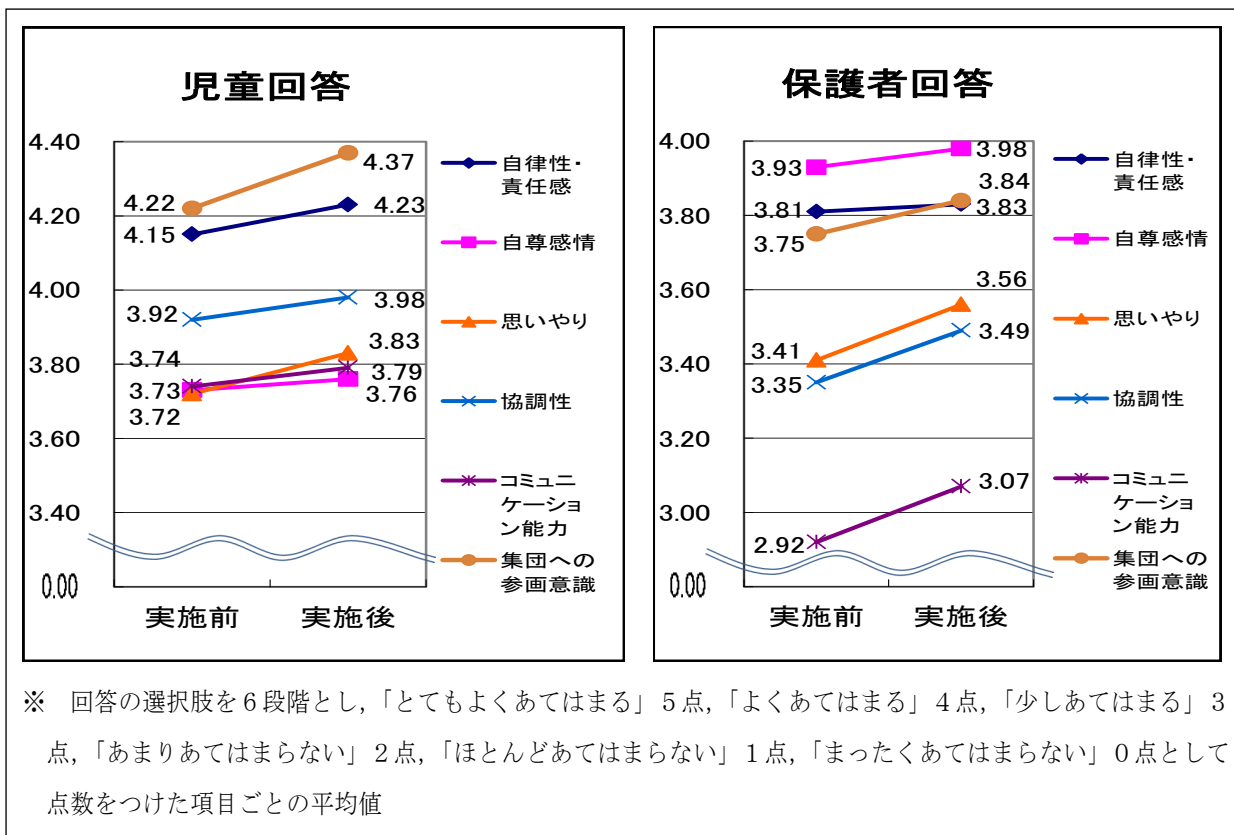

## 平成30年度「山・海・島」体験活動ステップアップ事業について

### 1 調査の概要

本事業の目的である児童の豊かな心の育成に関する事業効果を評価、検証するため、実施校（283校）の児童及び保護者を対象に、質問紙による調査を行った。

#### (1) 児童の変容

- ・ 児童回答（8,793人）では、体験活動の実施前→実施後の全項目の平均値は0.08上昇した。
- ・ 保護者回答（7,631人）では、体験活動の実施前→実施後の全項目の平均値は0.10上昇した。