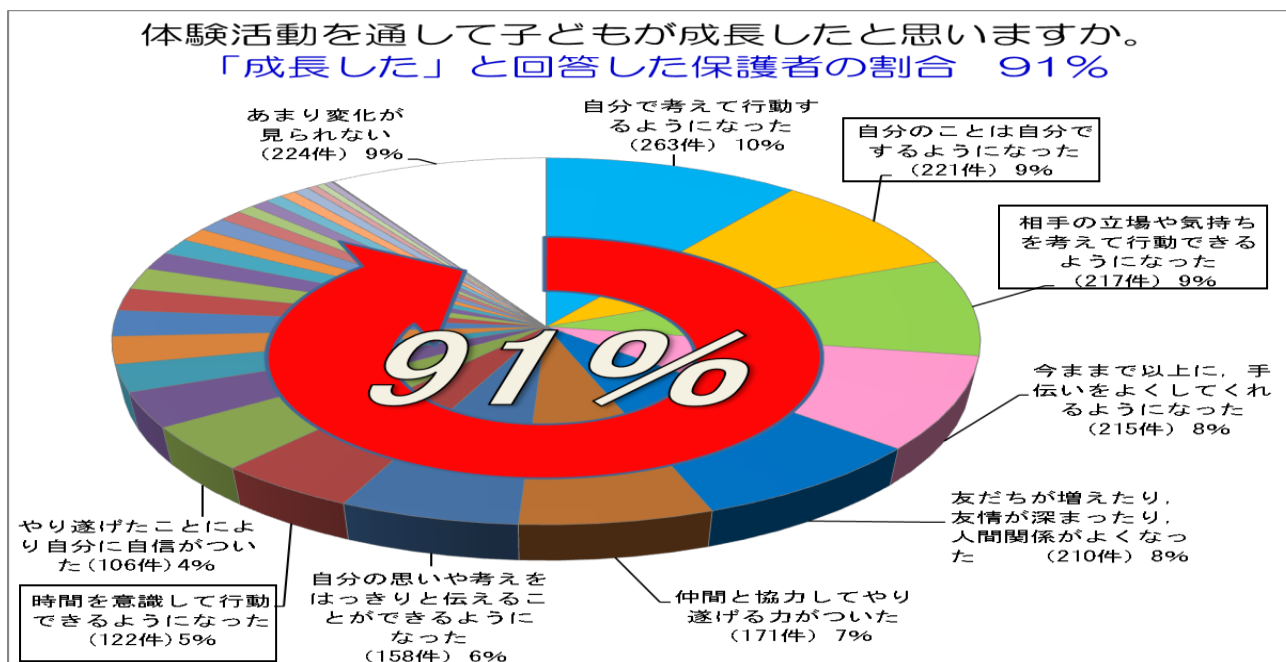

### 2 調査結果

#### (1) 児童の変容

- ・ 児童回答（8,793人）では、体験活動の実施前→実施後の全項目の平均値は0.08上昇した。
- ・ 保護者回答（7,631人）では、体験活動の実施前→実施後の全項目の平均値は0.10上昇した。

#### (2) 子供が成長したと思う保護者の割合

「体験活動を通して子供が成長したと思う」という質問に対し、91%の保護者が肯定的な回答をした。（右グラフ参照）

### (3) 子供の成長の具体的内容

(体験活動後の保護者回答の中で記述のあった 2,546 件の中から 100 件以上の回答があったもの)