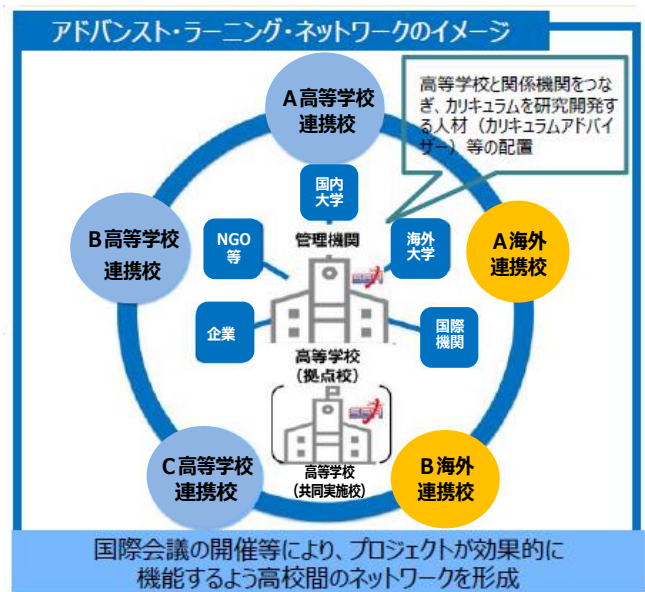

文部科学省新規事業「WWL（ワールド・ワイド・ラーニング） コンソーシアム構築支援事業」に本県が指定されました！

～ 広島国泰寺高校が全国10拠点校の一つに ～

新たな社会を牽引するイノベティブなグローバル人材を育成することを目指し、拠点校を中心に、これまで先進的なカリキュラムの研究や開発を行ってきた学校と大学や企業等が連携して高度な学びの機会を提供するネットワーク（アドバンスト・ラーニング・ネットワーク）を構築していきます。

WWLコンソーシアムとは、高度かつ多様な科目内容を、生徒個人の興味・関心・特性に応じて履修可能とする高校生の学習プログラムの開発を担う共同事業体のことです。

1 管理関係機関及び拠点校等

管理機関	広島県教育委員会
事業拠点校	広島国泰寺高等学校
事業共同実施校	広島叡智学園中学校・ 広島叡智学園高等学校
事業連携校	呉三津田高等学校 福山誠之館高等学校 西条農業高等学校 広島中学校・広島高等学校 広島大学附属福山中・高等学校

[イメージ図：文部科学省 WEB ページ（一部加工）]

2 連携する大学

広島大学、県立広島大学

3 事業指定期間

平成31年度～平成33年度

4 主な取組内容（検討中のものも含む）

- グローバルな社会課題をテーマとした探究活動を位置付けたカリキュラムの開発
- 外国語や文理両方の教科・科目を融合した学校独自の教科・科目の創設
- 課外活動、海外研修の実施
- 高校生国際会議を広島で開催（平成33年度）