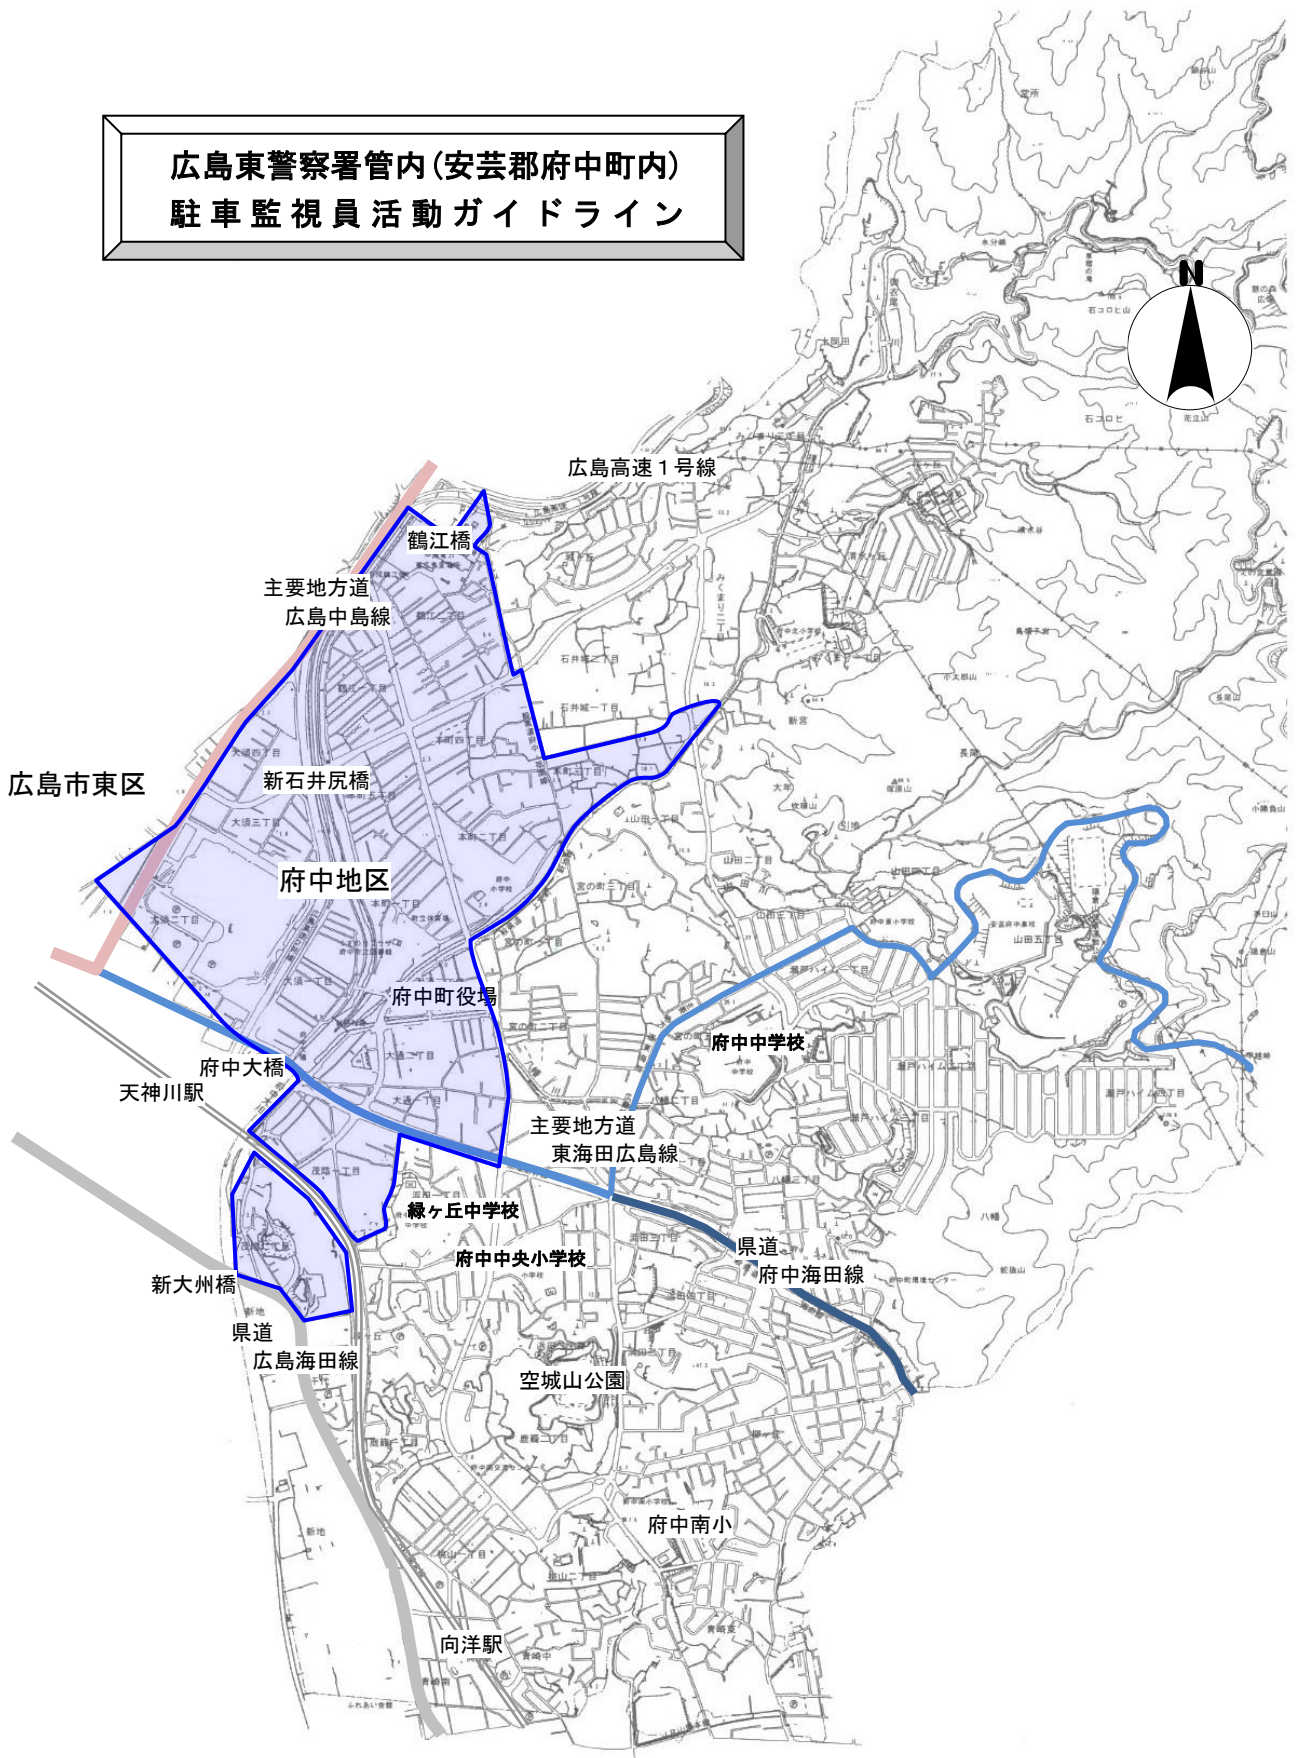

広島東警察署管内(安芸郡府中町内)
 駐車監視員活動ガイドライン

この地図は、府中町長の承認を得て、府中町発行の 1/2,500 の地形図を複製したものである。(承認番号 平 21 府都発第 28 号)

凡例

: 重点地域