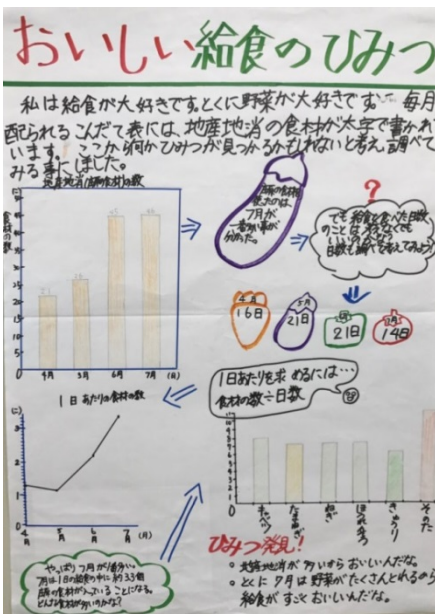

庄原市立庄原小学校 4年
たぐみ みゆ さん
田組 未悠 さん