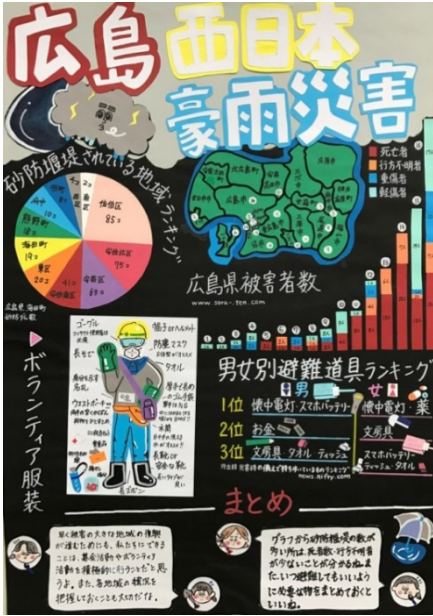

## 1 内容

第68回（平成30年度）広島県統計グラフコンクールを実施した結果、次のとおり入賞作品等が決定しました。必要な情報を集めて分析するという統計的な見方や考え方に、子どもの時から触れる良い機会として広く紹介してください。

- 【応募作品】 447点（応募人数 650名）
- 【入賞作品】 38点（特選6点，入選20点，佳作12点）
- 【特別賞】 成績優秀校1校，多数出品校9校

## 2 入賞者の表彰及び入賞作品の展示について

- (1) 入賞者は，広島県統計功労者表彰式において表彰します。

日時 平成30年11月22日（木）14時00分～  
 場所 広島県庁 本館6階 講堂

- (2) 入賞作品は次の日程で展示します。※広島県庁及びフジグラン緑井以外は特選及び入選作品のみ展示

広島県庁（本館2階県民ギャラリー） 平成30年11月13日（火）～11月27日（火）  
 福屋広島駅前店（11階レストラン特設会場） 平成30年12月27日（木）～平成31年1月9日（水）  
 イオン宇品店（2階） 平成31年1月中旬～2月上旬（予定）  
 フジグラン緑井（緑井ギャラリー5階 passage） 2019年6月14日（金）～6月27日（木）

## 3 協力企業等

今年度も，協賛企業の御協力により，副賞・参加賞や作品展示場所を提供していただく予定です。

主催：広島県，広島県統計協会

後援：広島県教育委員会，NHK広島放送局，中国新聞社

協賛：アヲハタ株式会社，イオンリテール株式会社，大塚製薬株式会社広島支店，

カゴメ株式会社中四国支店，株式会社福屋，ポッカサッポロフード&ビバレッジ株式会社（50音順）

※いずれも本県と包括連携協定を締結している企業です。

第68回（平成30年度）広島県統計グラフコンクール 特選作品

特選「広島県知事賞」

特選「中国新聞社賞」

海田町立海田西中学校 3年  
かみがき まこと さん  ふくはら ななこ さん  
上栞 真琴 さん  福原 菜々子 さん

広島大学附属東雲中学校 3年  
ふじやま はな さん  
藤山 華 さん

特選「NHK広島放送局賞」

学校法人鶴学園なぎさ公園小学校 5年  
なめら きょうしろう さん  
滑 京志郎 さん