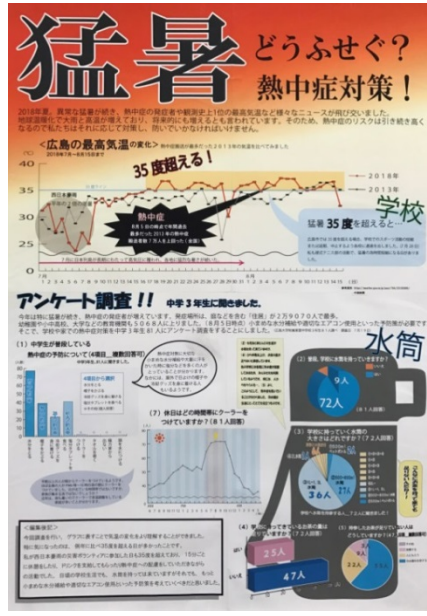

## 2 入賞者の表彰及び入賞作品の展示について

- (1) 入賞者は，広島県統計功労者表彰式において表彰します。

日時 平成30年11月22日（木）14時00分～  
 場所 広島県庁 本館6階 講堂

- (2) 入賞作品は次の日程で展示します。※広島県庁及びフジグラン緑井以外は特選及び入選作品のみ展示

広島県庁（本館2階県民ギャラリー） 平成30年11月13日（火）～11月27日（火）  
 福屋広島駅前店（11階レストラン特設会場） 平成30年12月27日（木）～平成31年1月9日（水）  
 イオン宇品店（2階） 平成31年1月中旬～2月上旬（予定）  
 フジグラン緑井（緑井ギャラリー5階 passage） 2019年6月14日（金）～6月27日（木）

## 3 協力企業等

今年度も，協賛企業の御協力により，副賞・参加賞や作品展示場所を提供していただく予定です。

主催：広島県，広島県統計協会

後援：広島県教育委員会，NHK広島放送局，中国新聞社

協賛：アヲハタ株式会社，イオンリテール株式会社，大塚製薬株式会社広島支店，

カゴメ株式会社中四国支店，株式会社福屋，ポッカサッポロフード&ビバレッジ株式会社（50音順）

※いずれも本県と包括連携協定を締結している企業です。

第68回（平成30年度）広島県統計グラフコンクール 特選作品

特選「広島県知事賞」

特選「中国新聞社賞」

海田町立海田西中学校 3年  
かみがき まこと さん  ふくはら ななこ さん  
上栞 真琴 さん  福原 菜々子 さん

広島大学附属東雲中学校 3年  
ふじやま はな さん  
藤山 華 さん

特選「NHK広島放送局賞」

学校法人鶴学園なぎさ公園小学校 5年  
なめら きょうしろう さん  
滑 京志郎 さん