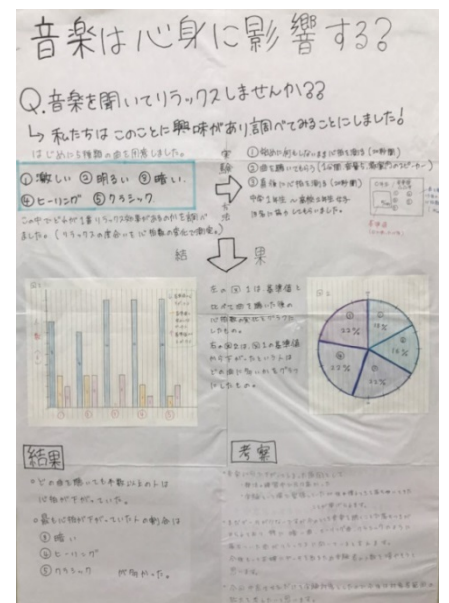

特選「広島県教育委員会賞」

特選「広島県統計協会会長賞」

特選

庄原市立庄原小学校 4年  
たぐみ みゆ さん  
田組 未悠 さん

学校法人安田学園安田小学校 1年  
バーズ ティラ結里 さん

学校法人安田学園安田女子高等学校 2年  
いわさわ らん さん  うへはた ちか さん  
岩澤 蘭 さん  上畑 智佳 さん  
にのみや かなこ さん  やしき まり さん  
二宮 可奈子 さん  屋敷 真里 さん