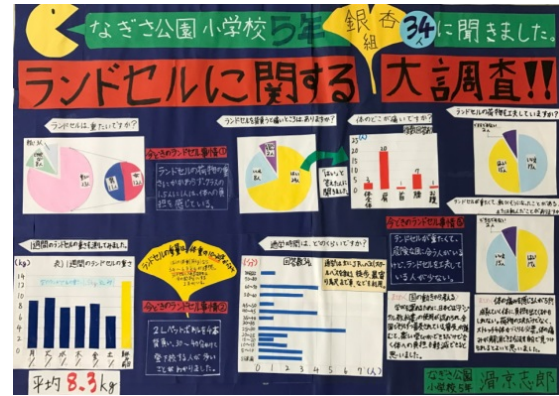

## 2 入賞者の表彰及び入賞作品の展示について

- (1) 入賞者は，広島県統計功労者表彰式において表彰します。

日時 平成30年11月22日（木）14時00分～  
 場所 広島県庁 本館6階 講堂

- (2) 入賞作品は次の日程で展示します。※広島県庁及びフジグラン緑井以外は特選及び入選作品のみ展示

広島県庁（本館2階県民ギャラリー） 平成30年11月13日（火）～11月27日（火）  
 福屋広島駅前店（11階レストラン特設会場） 平成30年12月27日（木）～平成31年1月9日（水）  
 イオン宇品店（2階） 平成31年1月中旬～2月上旬（予定）  
 フジグラン緑井（緑井ギャラリー5階 passage） 2019年6月14日（金）～6月27日（木）

第68回（平成30年度）広島県統計グラフコンクール 特選作品

特選「広島県知事賞」

特選「中国新聞社賞」

海田町立海田西中学校 3年  
かみがき まこと さん  ふくはら ななこ さん  
上栞 真琴 さん  福原 菜々子 さん

広島大学附属東雲中学校 3年  
ふじやま はな さん  
藤山 華 さん

特選「NHK広島放送局賞」

学校法人鶴学園なぎさ公園小学校 5年  
なめら きょうしろう さん  
滑 京志郎 さん