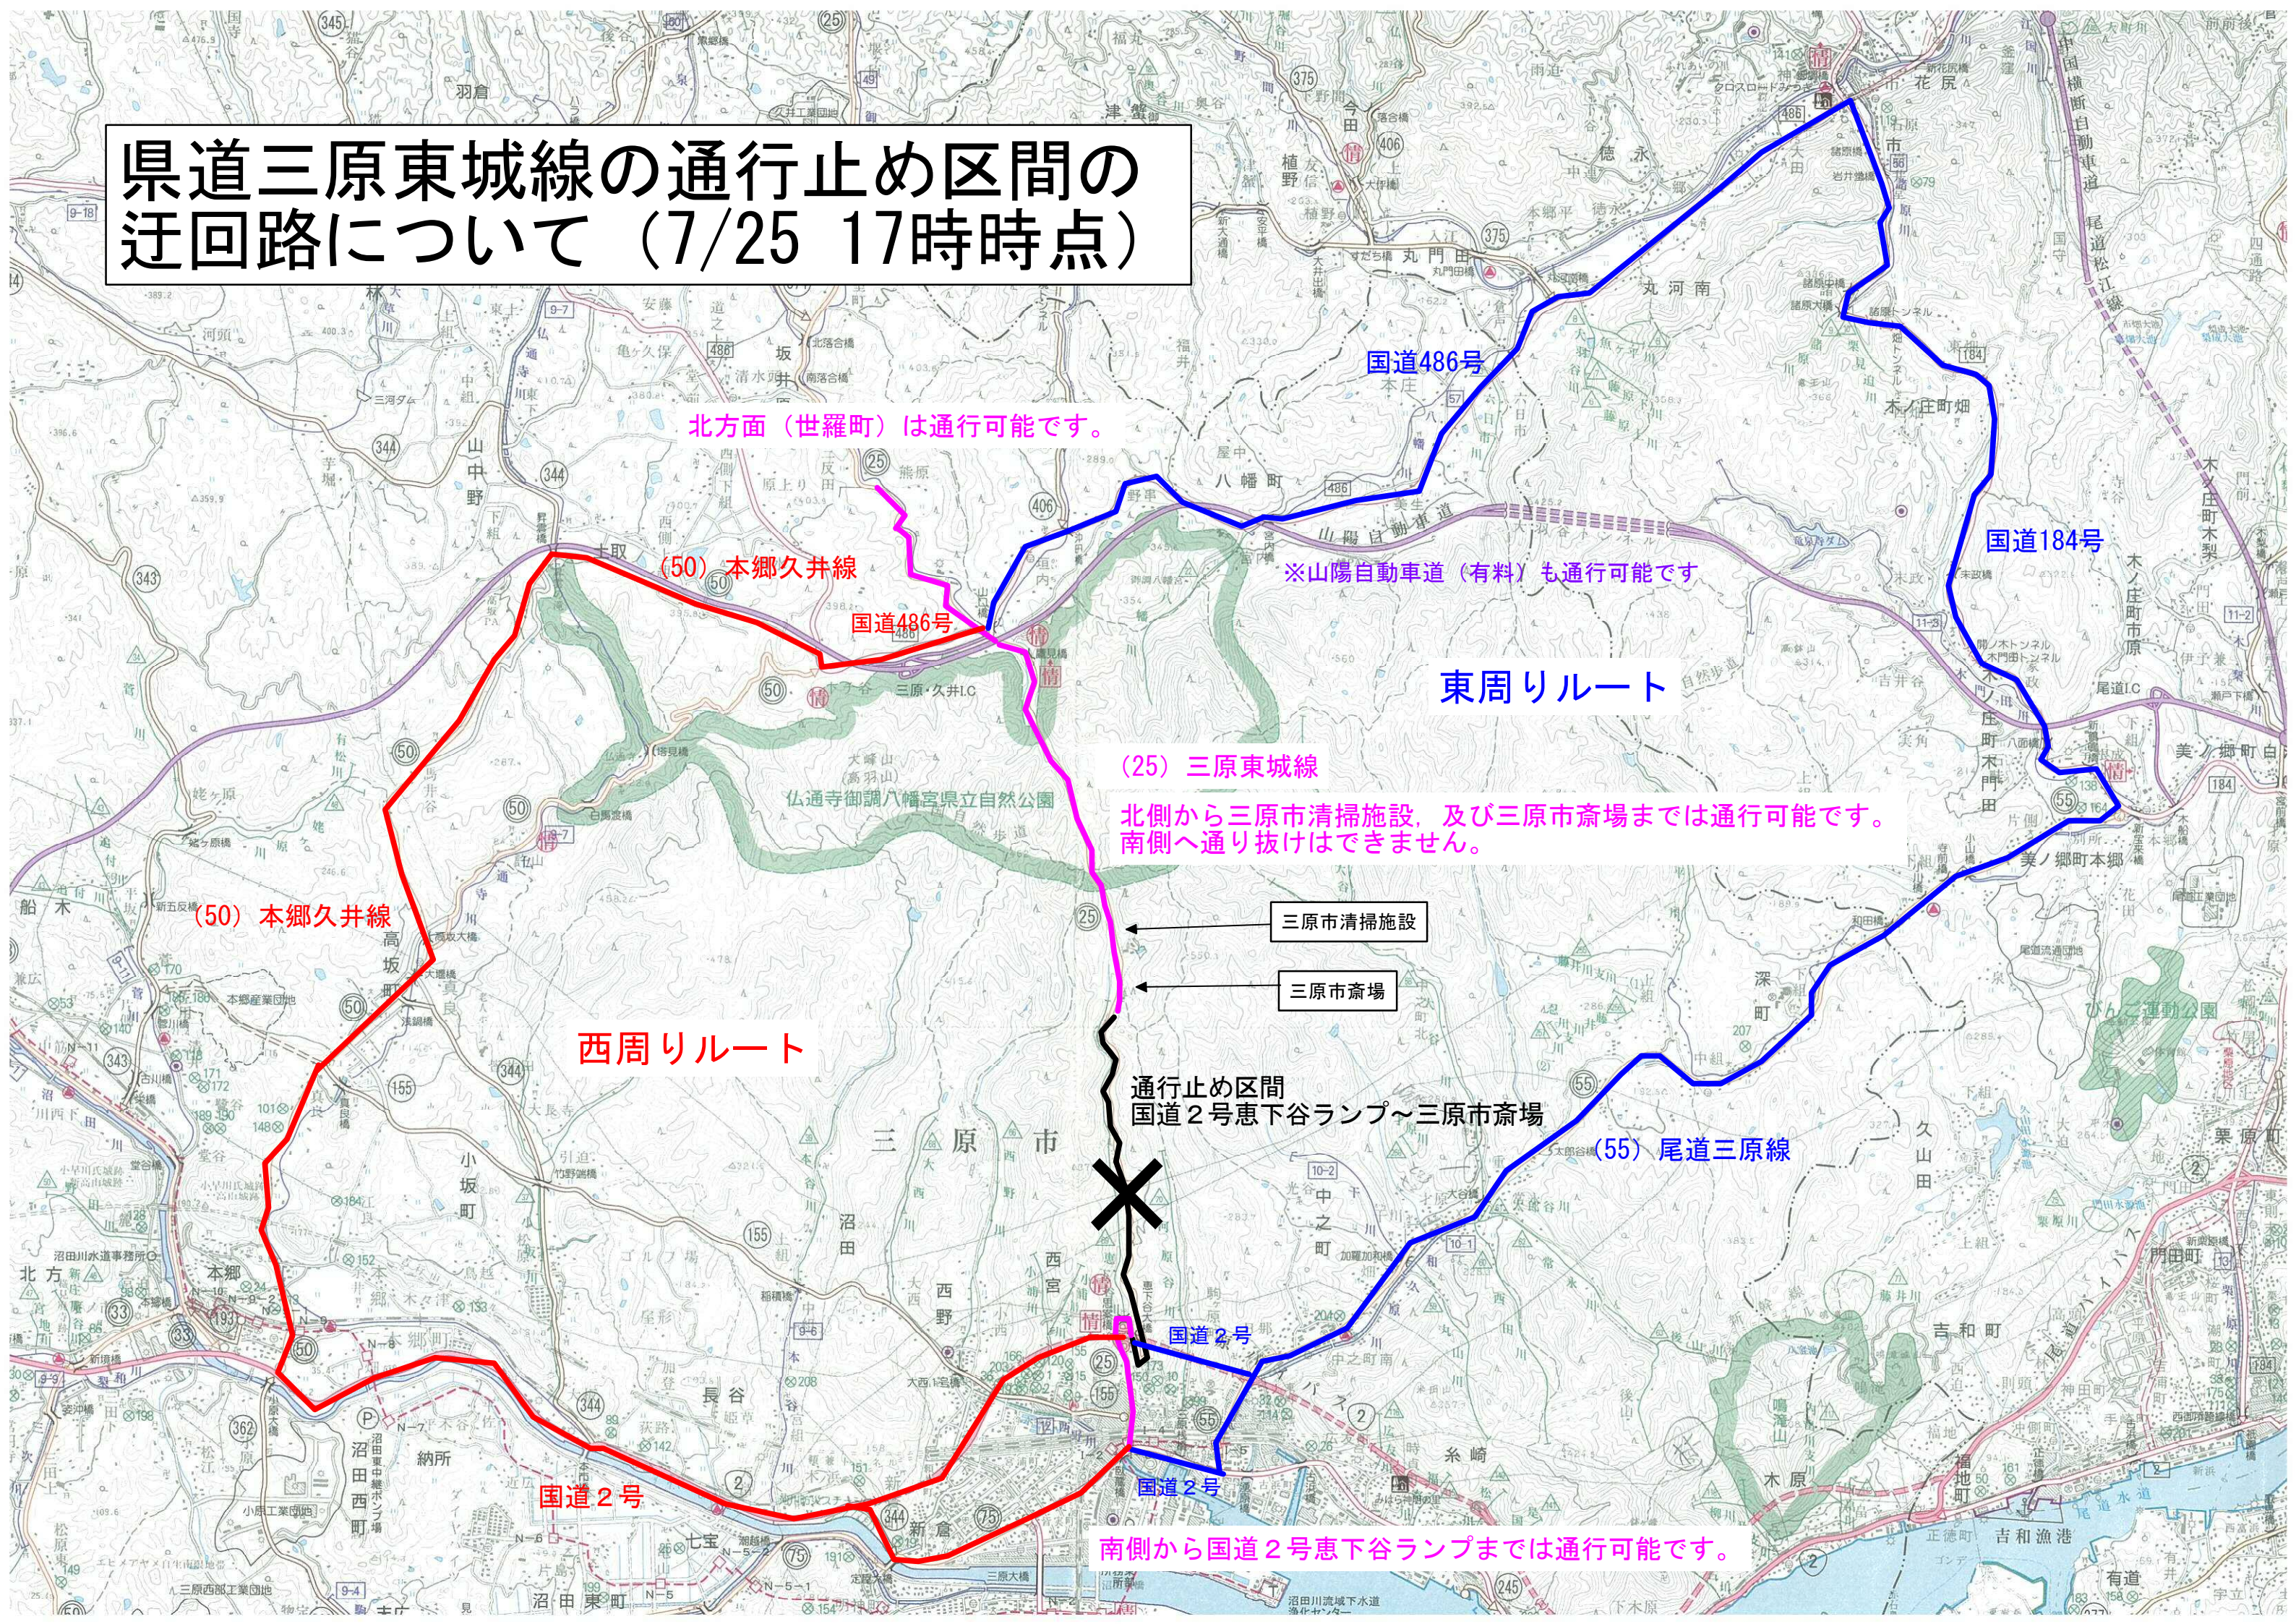

県道三原東城線の通行止め区間の迂回路について (7/25 17時時点)

北方面（世羅町）は通行可能です。

(50) 本郷久井線

国道486号

国道486号

※山陽自動車道（有料）も通行可能です

国道184号

東周リルート

(25) 三原東城線

北側から三原市清掃施設、及び三原市斎場までは通行可能です。
南側へ通り抜けはできません。

三原市清掃施設

三原市斎場

(50) 本郷久井線

西周リルート

通行止め区間
国道2号恵下谷ランプ～三原市斎場

(55) 尾道三原線

国道2号

南側から国道2号恵下谷ランプまでは通行可能です。

国道2号

国道2号