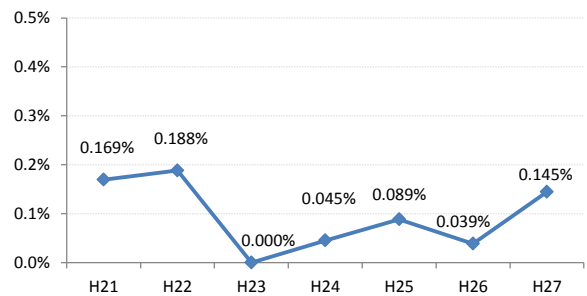

【胃がん】がん発見率の推移

胃	H21	H22	H23	H24	H25	H26	H27
全国	0.107%	0.115%	0.100%	0.105%	0.098%	0.096%	0.093%
広島県	0.112%	0.130%	0.146%	0.122%	0.098%	0.124%	0.148%
広島市	0.131%	0.148%	0.254%	0.156%	0.107%	0.138%	0.213%
呉市	0.102%	0.130%	0.132%	0.105%	0.107%	0.174%	0.070%
竹原市	0.000%	0.000%	0.000%	0.000%	0.484%	0.000%	0.000%
三原市	0.169%	0.188%	0.000%	0.045%	0.089%	0.039%	0.145%
尾道市	0.140%	0.000%	0.043%	0.082%	0.083%	0.081%	0.000%
福山市	0.150%	0.169%	0.092%	0.034%	0.120%	0.148%	0.109%
府中市	0.000%	0.164%	0.000%	0.123%	0.000%	0.000%	0.336%
三次市	0.000%	0.000%	0.247%	0.123%	0.000%	0.183%	0.000%
庄原市	0.000%	0.161%	0.058%	0.173%	0.251%	0.188%	0.250%
大竹市	0.000%	0.000%	0.331%	0.262%	0.000%	0.229%	0.408%
東広島市	0.109%	0.140%	0.029%	0.137%	0.030%	0.058%	0.029%
廿日市市	0.000%	0.105%	0.157%	0.202%	0.110%	0.000%	0.051%
安芸高田市	0.000%	0.138%	0.000%	0.139%	0.078%	0.239%	0.073%
江田島市	0.317%	0.000%	0.316%	0.355%	0.000%	0.606%	0.447%
府中町	0.273%	0.000%	0.140%	0.000%	0.115%	0.118%	0.000%
海田町	0.000%	0.498%	0.230%	0.000%	0.000%	0.000%	0.000%
熊野町	0.171%	0.127%	0.000%	0.144%	0.160%	0.000%	0.000%
坂町	0.412%	0.772%	0.000%	0.000%	0.000%	0.431%	0.000%
安芸太田町	0.000%	0.000%	0.000%	0.000%	0.000%	0.000%	0.420%
北広島町	0.234%	0.000%	0.126%	0.000%	0.000%	0.000%	0.188%
大崎上島町	0.000%	0.000%	0.319%	0.000%	0.422%	0.000%	0.541%
世羅町	0.000%	0.000%	0.204%	0.209%	0.117%	0.000%	0.249%
神石高原町	0.000%	0.000%	0.000%	0.182%	0.000%	0.209%	0.207%

三原市