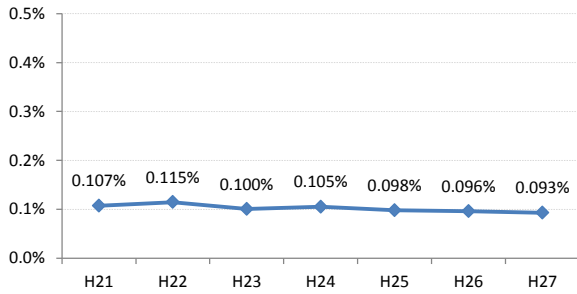

【胃がん】がん発見率の推移

胃	H21	H22	H23	H24	H25	H26	H27
全国	0.107%	0.115%	0.100%	0.105%	0.098%	0.096%	0.093%
広島県	0.112%	0.130%	0.146%	0.122%	0.098%	0.124%	0.148%
広島市	0.131%	0.148%	0.254%	0.156%	0.107%	0.138%	0.213%
呉市	0.102%	0.130%	0.132%	0.105%	0.107%	0.174%	0.070%
竹原市	0.000%	0.000%	0.000%	0.000%	0.484%	0.000%	0.000%
三原市	0.169%	0.188%	0.000%	0.045%	0.089%	0.039%	0.145%
尾道市	0.140%	0.000%	0.043%	0.082%	0.083%	0.081%	0.000%
福山市	0.150%	0.169%	0.092%	0.034%	0.120%	0.148%	0.109%
府中市	0.000%	0.164%	0.000%	0.123%	0.000%	0.000%	0.336%
三次市	0.000%	0.000%	0.247%	0.123%	0.000%	0.183%	0.000%
庄原市	0.000%	0.161%	0.058%	0.173%	0.251%	0.188%	0.250%
大竹市	0.000%	0.000%	0.331%	0.262%	0.000%	0.229%	0.408%
東広島市	0.109%	0.140%	0.029%	0.137%	0.030%	0.058%	0.029%
廿日市市	0.000%	0.105%	0.157%	0.202%	0.110%	0.000%	0.051%
安芸高田市	0.000%	0.138%	0.000%	0.139%	0.078%	0.239%	0.073%
江田島市	0.317%	0.000%	0.316%	0.355%	0.000%	0.606%	0.447%
府中町	0.273%	0.000%	0.140%	0.000%	0.115%	0.118%	0.000%
海田町	0.000%	0.498%	0.230%	0.000%	0.000%	0.000%	0.000%
熊野町	0.171%	0.127%	0.000%	0.144%	0.160%	0.000%	0.000%
坂町	0.412%	0.772%	0.000%	0.000%	0.000%	0.431%	0.000%
安芸太田町	0.000%	0.000%	0.000%	0.000%	0.000%	0.000%	0.420%
北広島町	0.234%	0.000%	0.126%	0.000%	0.000%	0.000%	0.188%
大崎上島町	0.000%	0.000%	0.319%	0.000%	0.422%	0.000%	0.541%
世羅町	0.000%	0.000%	0.204%	0.209%	0.117%	0.000%	0.249%
神石高原町	0.000%	0.000%	0.000%	0.182%	0.000%	0.209%	0.207%

全国