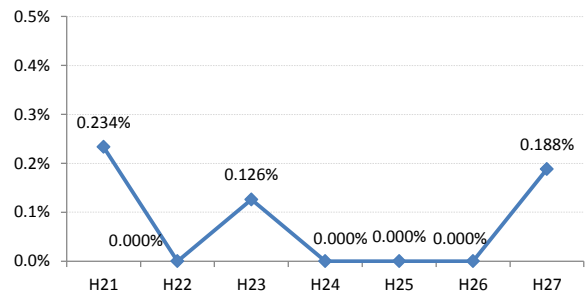

府中町

海田町

熊野町

坂町

安芸太田町

北広島町

大崎上島町

世羅町