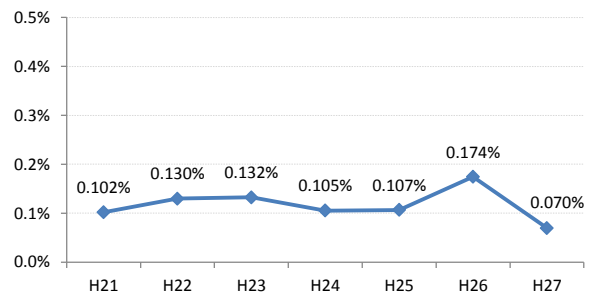

【胃がん】がん発見率の推移

胃	H21	H22	H23	H24	H25	H26	H27
全国	0.107%	0.115%	0.100%	0.105%	0.098%	0.096%	0.093%
広島県	0.112%	0.130%	0.146%	0.122%	0.098%	0.124%	0.148%
広島市	0.131%	0.148%	0.254%	0.156%	0.107%	0.138%	0.213%
呉市	0.102%	0.130%	0.132%	0.105%	0.107%	0.174%	0.070%
竹原市	0.000%	0.000%	0.000%	0.000%	0.484%	0.000%	0.000%
三原市	0.169%	0.188%	0.000%	0.045%	0.089%	0.039%	0.145%
尾道市	0.140%	0.000%	0.043%	0.082%	0.083%	0.081%	0.000%
福山市	0.150%	0.169%	0.092%	0.034%	0.120%	0.148%	0.109%
府中市	0.000%	0.164%	0.000%	0.123%	0.000%	0.000%	0.336%
三次市	0.000%	0.000%	0.247%	0.123%	0.000%	0.183%	0.000%
庄原市	0.000%	0.161%	0.058%	0.173%	0.251%	0.188%	0.250%
大竹市	0.000%	0.000%	0.331%	0.262%	0.000%	0.229%	0.408%
東広島市	0.109%	0.140%	0.029%	0.137%	0.030%	0.058%	0.029%
廿日市市	0.000%	0.105%	0.157%	0.202%	0.110%	0.000%	0.051%
安芸高田市	0.000%	0.138%	0.000%	0.139%	0.078%	0.239%	0.073%
江田島市	0.317%	0.000%	0.316%	0.355%	0.000%	0.606%	0.447%
府中町	0.273%	0.000%	0.140%	0.000%	0.115%	0.118%	0.000%
海田町	0.000%	0.498%	0.230%	0.000%	0.000%	0.000%	0.000%
熊野町	0.171%	0.127%	0.000%	0.144%	0.160%	0.000%	0.000%
坂町	0.412%	0.772%	0.000%	0.000%	0.000%	0.431%	0.000%
安芸太田町	0.000%	0.000%	0.000%	0.000%	0.000%	0.000%	0.420%
北広島町	0.234%	0.000%	0.126%	0.000%	0.000%	0.000%	0.188%
大崎上島町	0.000%	0.000%	0.319%	0.000%	0.422%	0.000%	0.541%
世羅町	0.000%	0.000%	0.204%	0.209%	0.117%	0.000%	0.249%
神石高原町	0.000%	0.000%	0.000%	0.182%	0.000%	0.209%	0.207%

呉市