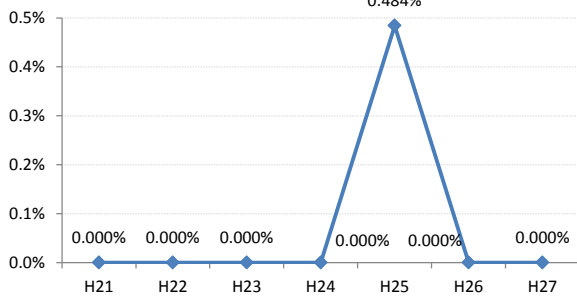

【胃がん】がん発見率の推移

胃	H21	H22	H23	H24	H25	H26	H27
全国	0.107%	0.115%	0.100%	0.105%	0.098%	0.096%	0.093%
広島県	0.112%	0.130%	0.146%	0.122%	0.098%	0.124%	0.148%
広島市	0.131%	0.148%	0.254%	0.156%	0.107%	0.138%	0.213%
呉市	0.102%	0.130%	0.132%	0.105%	0.107%	0.174%	0.070%
竹原市	0.000%	0.000%	0.000%	0.000%	0.484%	0.000%	0.000%
三原市	0.169%	0.188%	0.000%	0.045%	0.089%	0.039%	0.145%
尾道市	0.140%	0.000%	0.043%	0.082%	0.083%	0.081%	0.000%
福山市	0.150%	0.169%	0.092%	0.034%	0.120%	0.148%	0.109%
府中市	0.000%	0.164%	0.000%	0.123%	0.000%	0.000%	0.336%
三次市	0.000%	0.000%	0.247%	0.123%	0.000%	0.183%	0.000%
庄原市	0.000%	0.161%	0.058%	0.173%	0.251%	0.188%	0.250%
大竹市	0.000%	0.000%	0.331%	0.262%	0.000%	0.229%	0.408%
東広島市	0.109%	0.140%	0.029%	0.137%	0.030%	0.058%	0.029%
廿日市市	0.000%	0.105%	0.157%	0.202%	0.110%	0.000%	0.051%
安芸高田市	0.000%	0.138%	0.000%	0.139%	0.078%	0.239%	0.073%
江田島市	0.317%	0.000%	0.316%	0.355%	0.000%	0.606%	0.447%
府中町	0.273%	0.000%	0.140%	0.000%	0.115%	0.118%	0.000%
海田町	0.000%	0.498%	0.230%	0.000%	0.000%	0.000%	0.000%
熊野町	0.171%	0.127%	0.000%	0.144%	0.160%	0.000%	0.000%
坂町	0.412%	0.772%	0.000%	0.000%	0.000%	0.431%	0.000%
安芸太田町	0.000%	0.000%	0.000%	0.000%	0.000%	0.000%	0.420%
北広島町	0.234%	0.000%	0.126%	0.000%	0.000%	0.000%	0.188%
大崎上島町	0.000%	0.000%	0.319%	0.000%	0.422%	0.000%	0.541%
世羅町	0.000%	0.000%	0.204%	0.209%	0.117%	0.000%	0.249%
神石高原町	0.000%	0.000%	0.000%	0.182%	0.000%	0.209%	0.207%

竹原市