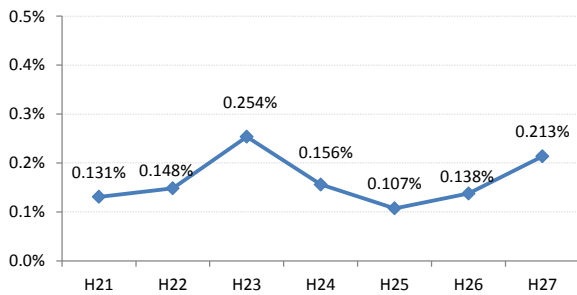

【胃がん】がん発見率の推移

胃	H21	H22	H23	H24	H25	H26	H27
全国	0.107%	0.115%	0.100%	0.105%	0.098%	0.096%	0.093%
広島県	0.112%	0.130%	0.146%	0.122%	0.098%	0.124%	0.148%
広島市	0.131%	0.148%	0.254%	0.156%	0.107%	0.138%	0.213%
呉市	0.102%	0.130%	0.132%	0.105%	0.107%	0.174%	0.070%
竹原市	0.000%	0.000%	0.000%	0.000%	0.484%	0.000%	0.000%
三原市	0.169%	0.188%	0.000%	0.045%	0.089%	0.039%	0.145%
尾道市	0.140%	0.000%	0.043%	0.082%	0.083%	0.081%	0.000%
福山市	0.150%	0.169%	0.092%	0.034%	0.120%	0.148%	0.109%
府中市	0.000%	0.164%	0.000%	0.123%	0.000%	0.000%	0.336%
三次市	0.000%	0.000%	0.247%	0.123%	0.000%	0.183%	0.000%
庄原市	0.000%	0.161%	0.058%	0.173%	0.251%	0.188%	0.250%
大竹市	0.000%	0.000%	0.331%	0.262%	0.000%	0.229%	0.408%
東広島市	0.109%	0.140%	0.029%	0.137%	0.030%	0.058%	0.029%
廿日市市	0.000%	0.105%	0.157%	0.202%	0.110%	0.000%	0.051%
安芸高田市	0.000%	0.138%	0.000%	0.139%	0.078%	0.239%	0.073%
江田島市	0.317%	0.000%	0.316%	0.355%	0.000%	0.606%	0.447%
府中町	0.273%	0.000%	0.140%	0.000%	0.115%	0.118%	0.000%
海田町	0.000%	0.498%	0.230%	0.000%	0.000%	0.000%	0.000%
熊野町	0.171%	0.127%	0.000%	0.144%	0.160%	0.000%	0.000%
坂町	0.412%	0.772%	0.000%	0.000%	0.000%	0.431%	0.000%
安芸太田町	0.000%	0.000%	0.000%	0.000%	0.000%	0.000%	0.420%
北広島町	0.234%	0.000%	0.126%	0.000%	0.000%	0.000%	0.188%
大崎上島町	0.000%	0.000%	0.319%	0.000%	0.422%	0.000%	0.541%
世羅町	0.000%	0.000%	0.204%	0.209%	0.117%	0.000%	0.249%
神石高原町	0.000%	0.000%	0.000%	0.182%	0.000%	0.209%	0.207%

広島市