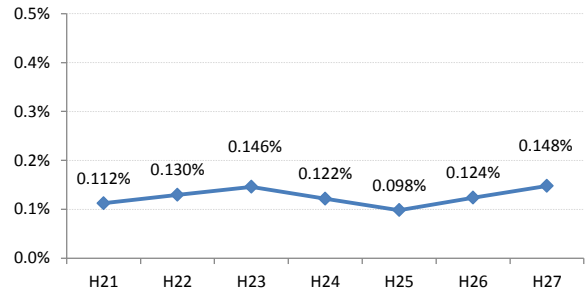

【胃がん】がん発見率の推移

胃	H21	H22	H23	H24	H25	H26	H27
全国	0.107%	0.115%	0.100%	0.105%	0.098%	0.096%	0.093%
広島県	0.112%	0.130%	0.146%	0.122%	0.098%	0.124%	0.148%
広島市	0.131%	0.148%	0.254%	0.156%	0.107%	0.138%	0.213%
呉市	0.102%	0.130%	0.132%	0.105%	0.107%	0.174%	0.070%
竹原市	0.000%	0.000%	0.000%	0.000%	0.484%	0.000%	0.000%
三原市	0.169%	0.188%	0.000%	0.045%	0.089%	0.039%	0.145%
尾道市	0.140%	0.000%	0.043%	0.082%	0.083%	0.081%	0.000%
福山市	0.150%	0.169%	0.092%	0.034%	0.120%	0.148%	0.109%
府中市	0.000%	0.164%	0.000%	0.123%	0.000%	0.000%	0.336%
三次市	0.000%	0.000%	0.247%	0.123%	0.000%	0.183%	0.000%
庄原市	0.000%	0.161%	0.058%	0.173%	0.251%	0.188%	0.250%
大竹市	0.000%	0.000%	0.331%	0.262%	0.000%	0.229%	0.408%
東広島市	0.109%	0.140%	0.029%	0.137%	0.030%	0.058%	0.029%
廿日市市	0.000%	0.105%	0.157%	0.202%	0.110%	0.000%	0.051%
安芸高田市	0.000%	0.138%	0.000%	0.139%	0.078%	0.239%	0.073%
江田島市	0.317%	0.000%	0.316%	0.355%	0.000%	0.606%	0.447%
府中町	0.273%	0.000%	0.140%	0.000%	0.115%	0.118%	0.000%
海田町	0.000%	0.498%	0.230%	0.000%	0.000%	0.000%	0.000%
熊野町	0.171%	0.127%	0.000%	0.144%	0.160%	0.000%	0.000%
坂町	0.412%	0.772%	0.000%	0.000%	0.000%	0.431%	0.000%
安芸太田町	0.000%	0.000%	0.000%	0.000%	0.000%	0.000%	0.420%
北広島町	0.234%	0.000%	0.126%	0.000%	0.000%	0.000%	0.188%
大崎上島町	0.000%	0.000%	0.319%	0.000%	0.422%	0.000%	0.541%
世羅町	0.000%	0.000%	0.204%	0.209%	0.117%	0.000%	0.249%
神石高原町	0.000%	0.000%	0.000%	0.182%	0.000%	0.209%	0.207%

広島県