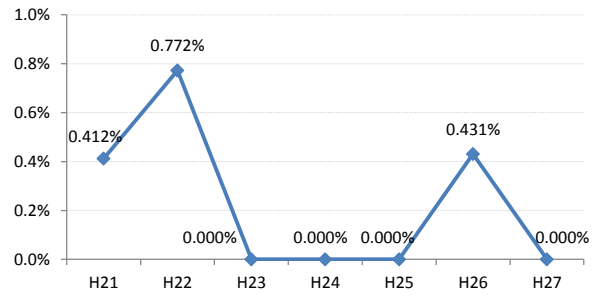

府中町

海田町

熊野町

坂町

安芸太田町

北広島町

大崎上島町

世羅町