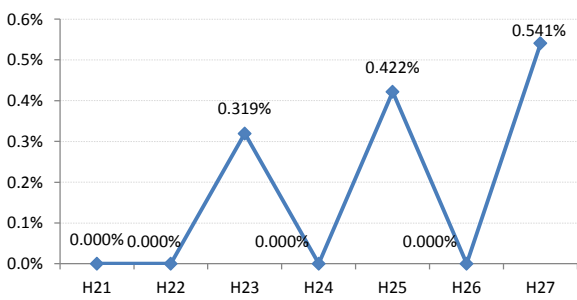

府中町

海田町

熊野町

坂町

安芸太田町

北広島町

大崎上島町

世羅町