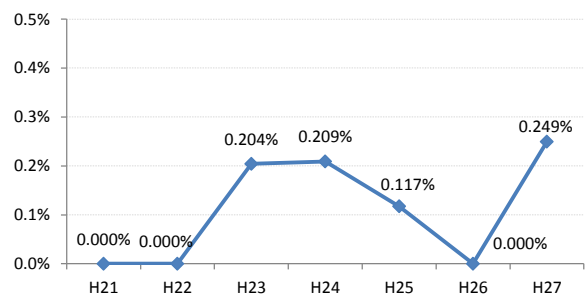

府中町

海田町

熊野町

坂町

安芸太田町

北広島町

大崎上島町

世羅町