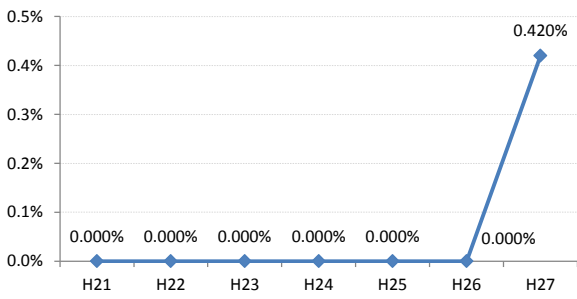

府中町

海田町

熊野町

坂町

安芸太田町

北広島町

大崎上島町

世羅町