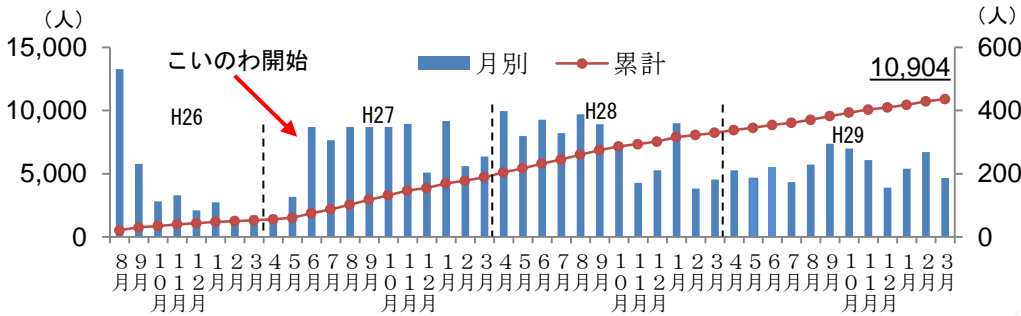

7/28(土) 120名 (男女各60名)
こいのわ夏祭り (広島市西区)
縁日を楽しむ, 花火を見て楽しむ
こいのわ祭りを開催!

本日募集開始

第3弾!

8/25(土) 100名 (男女各50名)
こいのわガーデンBBQ (三原市)
ブライダルフェア見学後, BBQで交流!

7月募集開始

※9月以降のイベントについては現在計画中

3 「こいのわ」プロジェクトのこれまでの成果 (～H29 末累計)

平成27年6月から実施している県の出会い・結婚支援事業“みんなでおせっかい「こいのわ」プロジェクト”では、「出会いの場の創出」、「地域の結婚支援活動の活性化」、「機運醸成の広報活動」の3本柱で、結婚を望む若者の希望を後押しする取組を進めています。

☛ ひろしま出会いサポートセンター会員数の推移

会員数は10,904人(平成30年3月末)。目標を上回るペースで登録が進んでいるとともに、成婚報告数も目標を上回っています。

☛ 登録会員の成婚報告

年度	目標	実績
H27	15組	15組
H28	30組	75組
H29	50組	90組
合計	95組	180組

☛ 一年を通じた県内各地での定期的な出会いの場の創出

- ・身近な地域で気軽に参加できる出会いイベント「こいのわかフェ」の開催
- ・インパクトのある大規模イベント「こいのわイベント」を開催