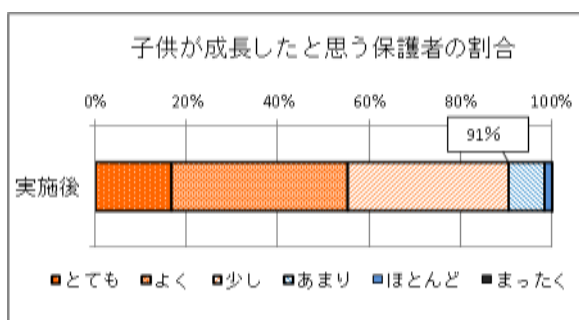

平成29年度「山・海・島」体験活動ステップアップ事業について

1 調査の概要

本事業の目的である児童の豊かな心の育成に関する事業効果を評価、検証するため、実施校（235校）の児童及び保護者を対象に、質問紙による調査を行った。

2 調査結果

(1) 児童の変容

※ 回答の選択肢を6段階とし、「とてもよくあてはまる」5点、「よくあてはまる」4点、「少しあてはまる」3点、「あまりあてはまらない」2点、「ほとんどあてはまらない」1点、「まったくあてはまらない」0点として点数をつけた項目ごとの平均値

- ・ 児童回答（8,332人）では、体験活動の実施前→実施後の全項目の平均値は0.02上昇した。
- ・ 保護者回答（7,225人）では、体験活動の実施前→実施後の全項目の平均値は0.11上昇した。

(2) 子供が成長したと思う保護者の割合

「体験活動を通して子供が成長したと思う」という質問に対し、91%の保護者が肯定的な回答をした。（右グラフ参照）

(3) 子供の成長の具体的内容

(体験活動後の保護者回答の中で記述のあった 2,126 件の中から 100 件以上の回答があったもの)