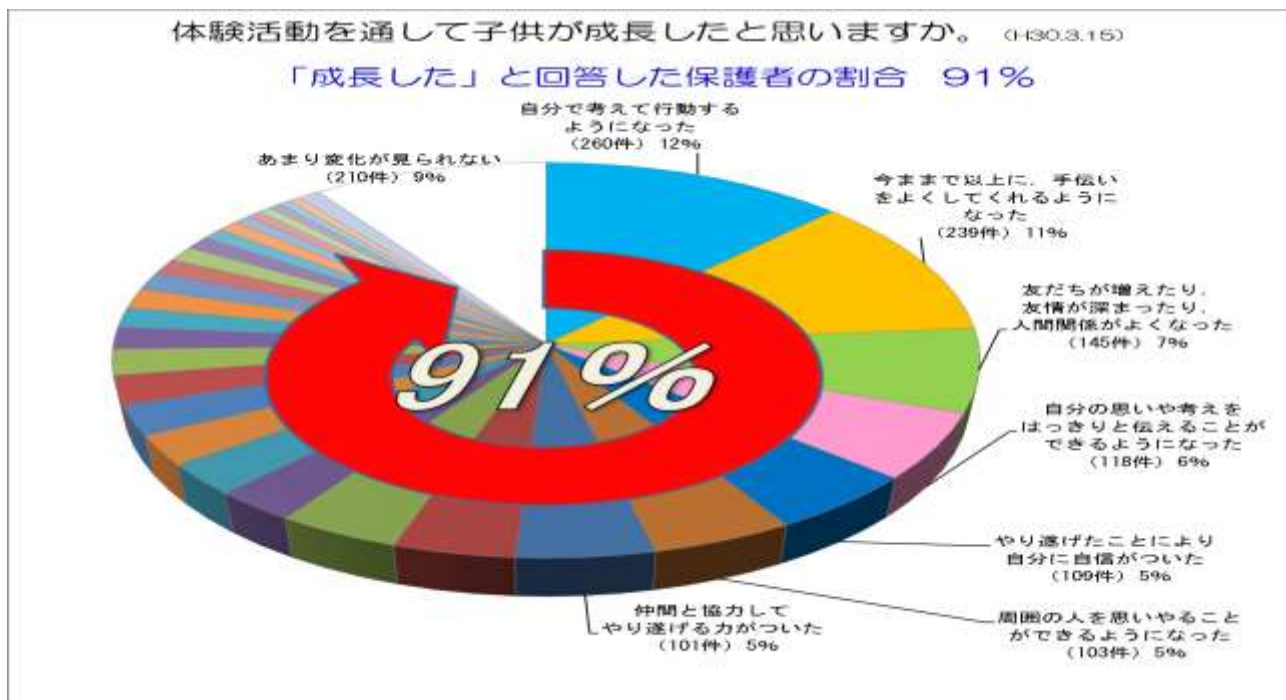

平成29年度「山・海・島」体験活動ステップアップ事業について

1 調査の概要

本事業の目的である児童の豊かな心の育成に関する事業効果を評価、検証するため、実施校（235校）の児童及び保護者を対象に、質問紙による調査を行った。

2 調査結果

(1) 児童の変容

※ 回答の選択肢を6段階とし、「とてもよくあてはまる」5点、「よくあてはまる」4点、「少しあてはまる」3点、「あまりあてはまらない」2点、「ほとんどあてはまらない」1点、「まったくあてはまらない」0点として点数をつけた項目ごとの平均値

- ・ 児童回答（8,332人）では、体験活動の実施前→実施後の全項目の平均値は0.02上昇した。
- ・ 保護者回答（7,225人）では、体験活動の実施前→実施後の全項目の平均値は0.11上昇した。

(2) 子供が成長したと思う保護者の割合

「体験活動を通して子供が成長したと思う」という質問に対し、91%の保護者が肯定的な回答をした。（右グラフ参照）

(3) 子供の成長の具体的内容

(体験活動後の保護者回答の中で記述のあった 2,126 件の中から 100 件以上の回答があったもの)