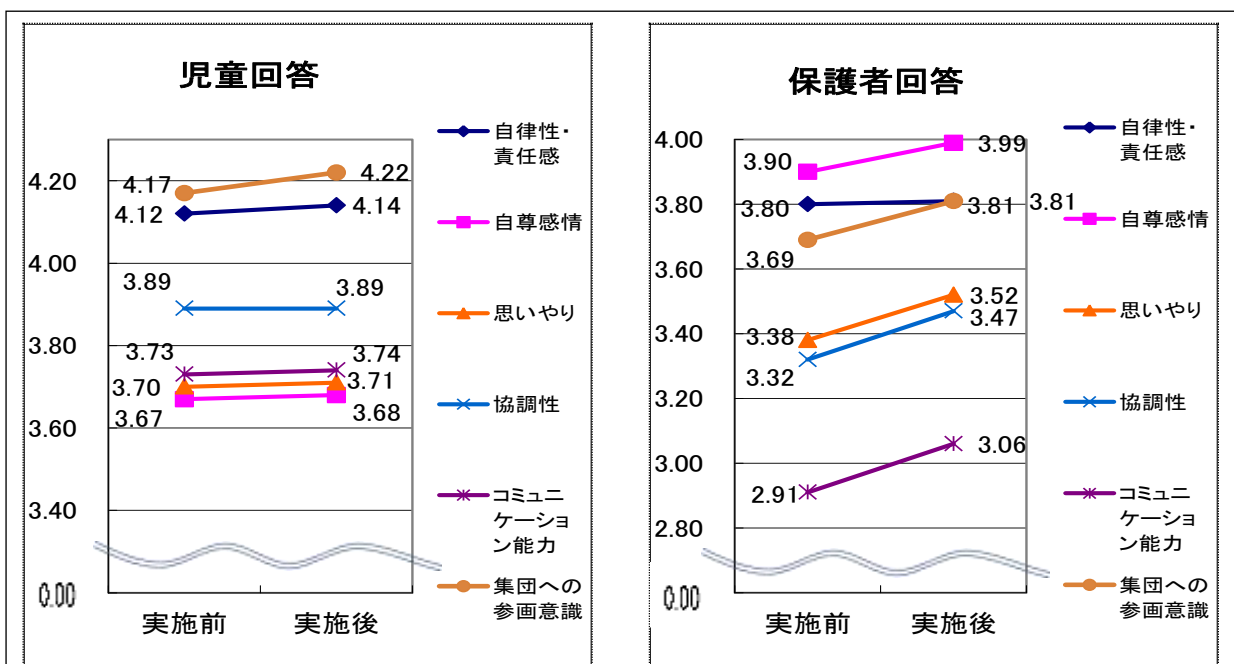

平成29年度「山・海・島」体験活動ステップアップ事業について

1 調査の概要

本事業の目的である児童の豊かな心の育成に関する事業効果を評価、検証するため、実施校（235校）の児童及び保護者を対象に、質問紙による調査を行った。

2 調査結果

(1) 児童の変容

※ 回答の選択肢を6段階とし、「とてもよくあてはまる」5点、「よくあてはまる」4点、「少しあてはまる」3点、「あまりあてはまらない」2点、「ほとんどあてはまらない」1点、「まったくあてはまらない」0点として点数をつけた項目ごとの平均値

- ・ 児童回答（8,332人）では、体験活動の実施前→実施後の全項目の平均値は0.02上昇した。
- ・ 保護者回答（7,225人）では、体験活動の実施前→実施後の全項目の平均値は0.11上昇した。

(2) 子供が成長したと思う保護者の割合

「体験活動を通して子供が成長したと思う」という質問に対し、91%の保護者が肯定的な回答をした。（右グラフ参照）

(3) 子供の成長の具体的内容

(体験活動後の保護者回答の中で記述のあった 2,126 件の中から 100 件以上の回答があったもの)