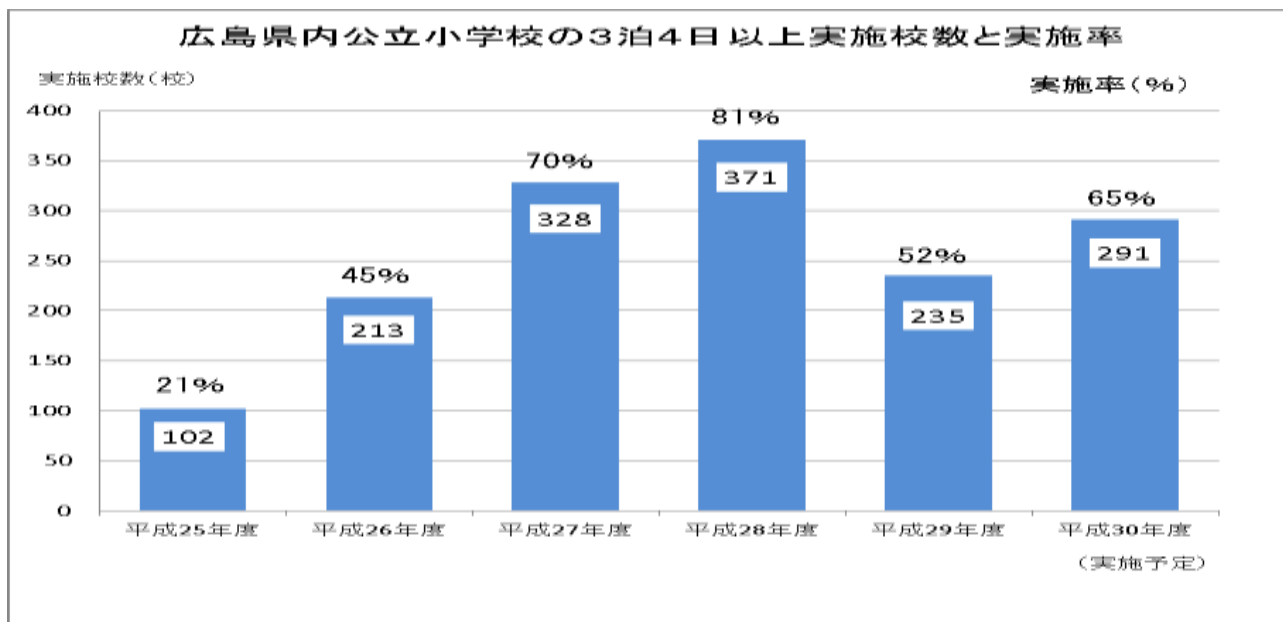

3 実施校数の推移

4 平成30年度の主な取組

これまでの支援に加え、平成30年度から、体験活動の内容の充実・質の向上及び教職員の業務負担を軽減するため、市町教育委員会に体験活動専門指導員、看護師、特別な配慮が必要な児童への支援員等の派遣に係る経費の一部補助を行う。