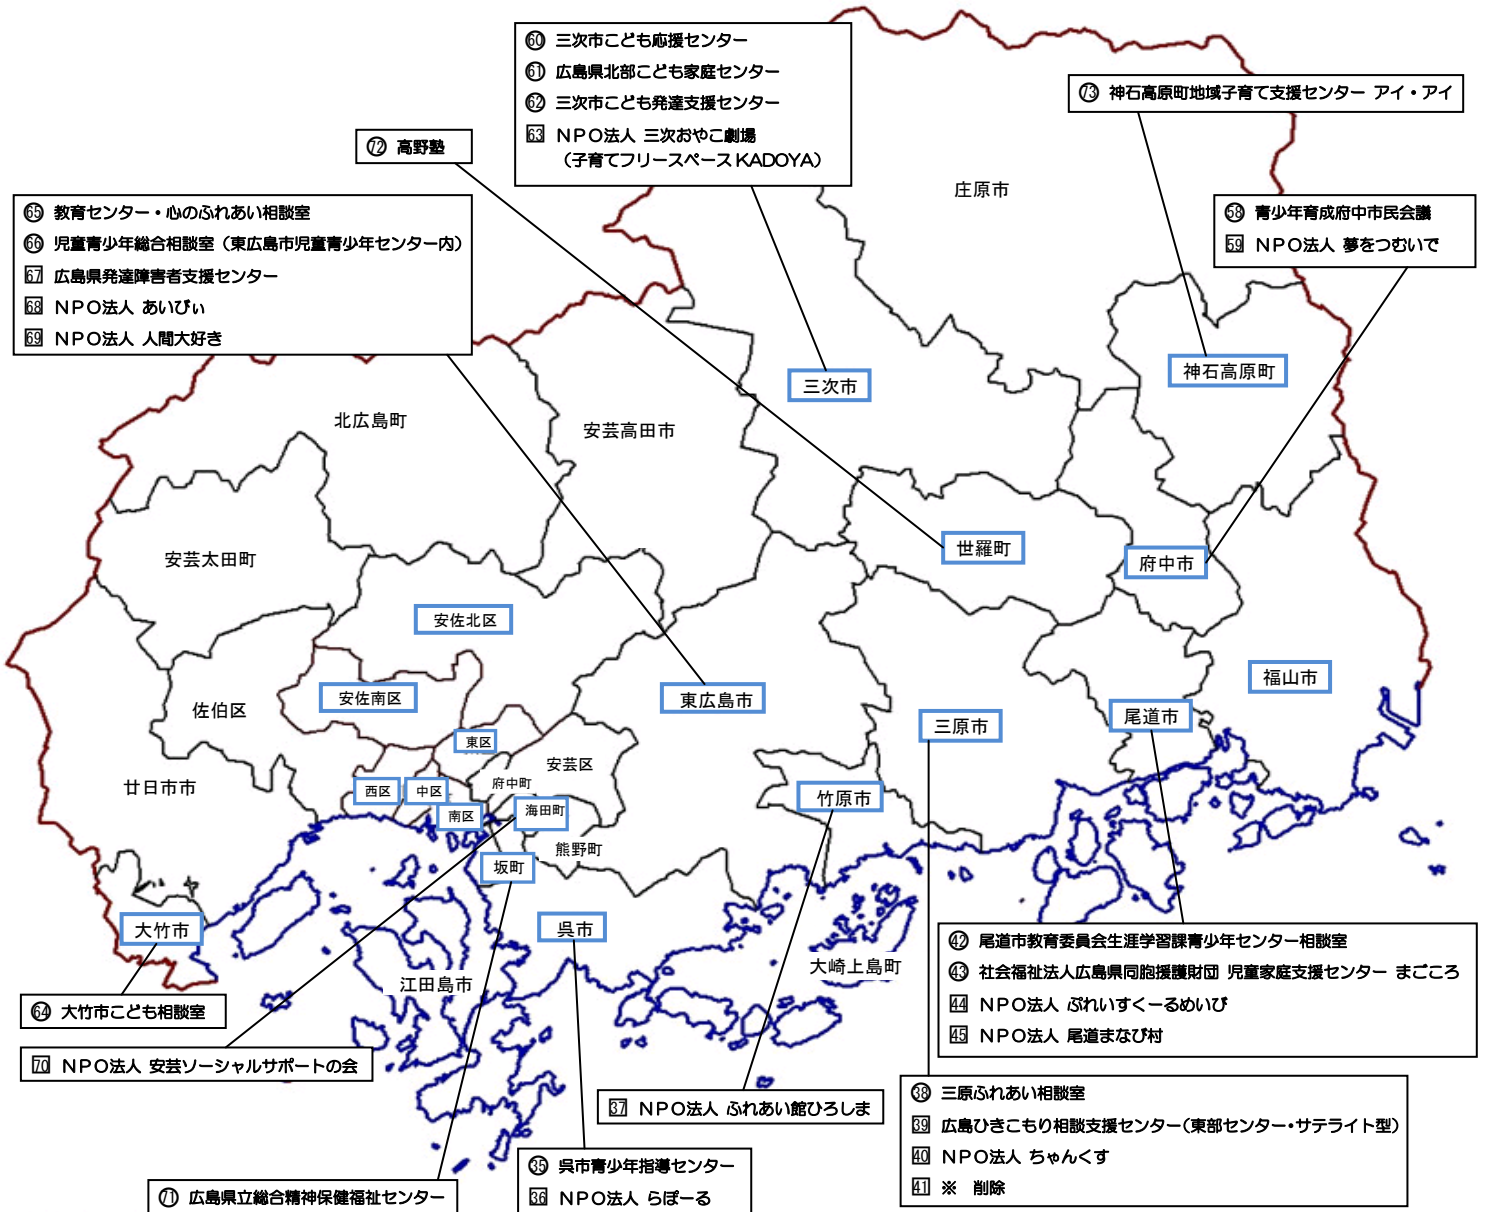

広島県子ども・若者支援機関マップ所在地一覧

- <広島市>
【中区】
- ① 広島市青少年総合相談センター（青少年相談・いじめ110番）
 - ② 広島市青少年総合相談センター（少年サポートセンターひろしま）
 - ③ こころの健康相談室
 - ④ 広島地域若者サポートステーション「若者交流館」
 - ⑤ 働くことに悩みを抱える若者のフリースペース
 - ⑥ 広島市精神保健福祉センター
 - ⑦ 非行問題相談室（広島少年鑑別所内）
 - ⑧ 広島県警察少年サポートセンター
 - ⑨ ユーストピア中央（広島市中央勤労青少年ホーム）
 - ⑩ 街ナカキャリアプラザ
 - ⑪ NPO法人 風の家
 - ⑫ NPO法人 中国キャリアコンサルタント研究会
 - ⑬ NPO法人 ひろしまチャイルドライン子どもステーション
 - ⑭ NPO法人 ビビオ子どもセンター
 - ⑮ NPO法人 広島クリニカルソーシャルワーク 研究所 ripple(リップル)
 - 【東区】
 - ⑯ 広島市児童相談所
 - ⑰ 広島市こども療育センター
 - ⑱ 広島市発達障害者支援センター
 - ⑲ 広島市知的障害者更生相談所
 - ⑳ 一般社団法人 青少年ワークサポートセンター広島
 - 【南区】
 - ㉑ 広島県西部こども家庭センター
 - ㉒ NPO法人 イーズ
 - 【西区】
 - ㉓ 広島ひきこもり相談支援センター（西部センター）
 - ㉔ フリースペースくろす
 - ㉕ NPO法人 広島発達支援の会 リバシー
 - 【安佐南区】
 - ㉖ ユーストピア安佐（広島市安佐勤労青少年ホーム）
 - ㉗ NPO法人 コミュニティリーダー ひゅーるぼん
 - ㉘ 一般社団法人 you-縁
 - 【安佐北区】
 - ㉙ ひろしま北部若者サポートステーション
 - ㉚ NPO法人 プエンカミーノ
 - 【安芸区】
 - ㉛ 広島ひきこもり相談支援センター（中部・北部センター）
 - ㉜ NPO法人 フリースクール・グロービー
 - 【佐伯区】
 - ㉝ ユーストピア佐伯（広島市佐伯勤労青少年ホーム）
 - ㉞（全国引きこもりKHJ親の会（家族会連合会） KHJ広島「もみじの会」