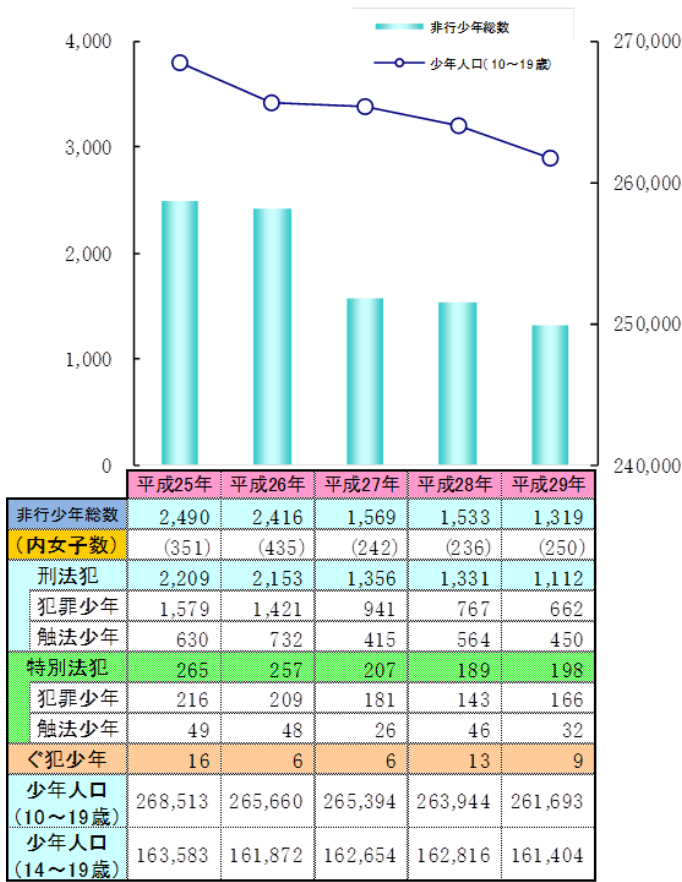

平成29年

非行少年等検挙・補導状況

暴走族追放マスコットキャラクター
「ちーすけ君」

平成29年
暴走族・非行少年グループ
加入防止等ポスターコンクール
広島県知事賞受賞作品

「道を見よ 間違い気づき 変える今」

平成29年
暴走族・非行少年グループ
加入防止等標語コンクール
広島県知事賞受賞作品

減らそう犯罪

広島県警察本部
少年対策課・少年サポートセンター

7

非行少年(犯罪少年・触法少年・ぐ犯少年)

(1) 概況

○ 非行少年総数は、前年対比 214 人(14.0%)減少

(2) 学業・職業別

○ 中学生が全体の 38.5%

※ 交通関係事件、交通関係法令違反を除く
 ※ 犯罪少年～14歳以上20歳未満で罪を犯した少年
 触法少年～14歳未満で刑罰法令に触れる行為をした少年
 ぐ犯少年～少年法第3条第1項第3号に定められた事由に該当する、将来罪を犯し、又は刑罰法令に触れる行為をするおそれのある少年
 ※ 少年人口は平成27年の国勢調査結果をもとに算出したもの
 ※ 平成24,27年は、非行少年総数に未就学を含む

2

刑法犯少年(犯罪少年・触法少年)

(1) 犯罪少年(14歳～19歳)

○ 前年対比 105 人(13.7%)減少
 ○ 万引きが前年対比 23 人(11.3%)減少

区分	平成25年	平成26年	平成27年	平成28年	平成29年
総数	1,579	1,421	941	767	662
(内女子数)	(226)	(268)	(140)	(108)	(135)
凶悪犯	36	23	14	8	10
殺人	6	0	1	1	4
強盗	16	14	5	3	6
放火	5	3	3	0	0
強姦	9	6	5	4	0
粗暴犯	218	222	131	105	119
暴行	61	72	61	41	45
傷害	128	121	54	50	54
恐喝	23	23	11	7	14
その他	6	6	5	7	6
窃盗犯	899	799	558	431	362
侵入窃盗	48	18	15	17	10
乗り物盗	237	201	175	143	112
ひったくり	5	2	0	0	0
万引き	485	455	296	204	181
その他	124	123	72	67	59
知能犯	9	24	17	19	15
風俗犯	19	15	9	25	10
その他	398	338	212	179	146
占有離脱物横領	184	158	112	93	71
その他	214	180	100	86	75

(2) 触法少年(14歳未満)

○ 前年対比 114 人(20.2%)減少
 ○ 万引きが前年対比 42 人(16.5%)減少

区分	平成25年	平成26年	平成27年	平成28年	平成29年
総数	630	732	415	564	450
(内女子数)	(84)	(131)	(69)	(102)	(101)
凶悪犯	4	3	1	1	3
殺人	0	1	0	0	1
強盗	0	1	1	0	0
放火	4	0	0	1	2
強姦	0	1	0	0	0
粗暴犯	75	121	69	92	66
暴行	26	61	40	47	36
傷害	38	44	28	34	25
恐喝	8	8	1	3	2
その他	3	8	0	8	3
窃盗犯	409	460	270	349	305
侵入窃盗	14	15	17	12	13
乗り物盗	56	86	41	50	41
ひったくり	0	0	0	0	0
万引き	288	302	190	255	213
その他	51	57	22	32	38
知能犯	1	0	2	9	1
風俗犯	10	10	9	8	13
その他	131	138	64	105	62
占有離脱物横領	44	58	26	35	14
その他	87	80	38	70	48