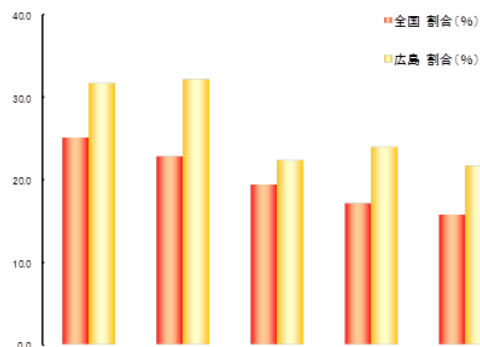

※ 初発型非行は犯行の動機・手口が比較的単純な犯罪

(6) 街頭犯罪

○ 街頭犯罪の総検挙・補導人員の54.4%が少年

区分	平成25年	平成26年	平成27年	平成28年	平成29年	少年の割合
総数	340	314	244	203	167	54.4%
ひったくり	5	2	0	0	0	0.0%
路上強盗	5	5	5	0	0	0.0%
自販機ねらい	7	1	8	0	0	0.0%
部品ねらい	15	11	10	4	7	53.8%
車上ねらい	15	8	5	6	7	17.5%
自転車盗	178	189	135	131	101	55.8%
オートバイ盗	107	97	79	58	47	94.0%
自動車盗	8	1	2	4	5	26.3%

※ 街頭犯罪は刑法犯のうち表中の8罪種を示す

3 刑法犯(犯罪少年)の全国対比

(1) 少年人口1,000人当たりの検挙人員(14~19歳)

○ 全国平均を0.3ポイント上回る

	広島県人口比	全国平均	全国順位
平成25年	9.7	7.9	ワースト7位
平成26年	8.8	6.8	ワースト5位
平成27年	5.8	5.5	ワースト13位
平成28年	4.7	4.4	ワースト10位
平成29年	4.1	3.8	ワースト10位

(2) 刑法犯総検挙人員に占める少年の割合

○ 全国平均を6.1ポイント上回る(含触法割合)

	平成25年	平成26年	平成27年	平成28年	平成29年	
全国	総検挙人員	262,486	251,115	239,355	226,376	215,006
	刑法犯少年	56,469	48,361	38,921	31,516	26,797
	割合(%)	21.5	19.3	16.3	13.9	12.5
	含触法割合(%)	25.1	22.9	19.5	17.1	15.7
広島	総検挙人員	6,326	5,938	5,631	4,989	4,655
	刑法犯少年	1,579	1,421	941	767	662
	割合(%)	25.0	23.9	16.7	15.4	14.2
	含触法割合(%)	31.8	32.3	22.4	24.0	21.8