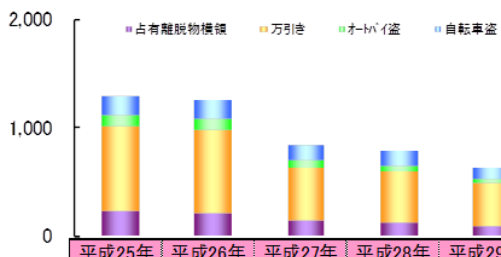

(5) 初発型非行

- 初発型非行が刑法犯少年総数の56.4%
- 前年対比149人(19.2%)減少

	平成25年	平成26年	平成27年	平成28年	平成29年
総数	1,286	1,259	838	776	627
自転車盗	178	189	135	131	101
オートバイ盗	107	97	79	58	47
万引き	773	757	486	459	394
占有離脱物横領	228	216	138	128	85

※ 初発型非行は犯行の動機・手口が比較的単純な犯罪

(6) 街頭犯罪

○ 街頭犯罪の総検挙・補導人員の54.4%が少年

区分	平成25年	平成26年	平成27年	平成28年	平成29年	少年の割合
総数	340	314	244	203	167	54.4%
ひったくり	5	2	0	0	0	0.0%
路上強盗	5	5	5	0	0	0.0%
自販機ねらい	7	1	8	0	0	0.0%
部品ねらい	15	11	10	4	7	53.8%
車上ねらい	15	8	5	6	7	17.5%
自転車盗	178	189	135	131	101	55.8%
オートバイ盗	107	97	79	58	47	94.0%
自動車盗	8	1	2	4	5	26.3%

※ 街頭犯罪は刑法犯のうち表中の8罪種を示す

3 刑法犯(犯罪少年)の全国対比

(1) 少年人口1,000人当たりの検挙人員(14~19歳)

○ 全国平均を0.3ポイント上回る

	広島県人口比	全国平均	全国順位
平成25年	9.7	7.9	ワースト7位
平成26年	8.8	6.8	ワースト5位
平成27年	5.8	5.5	ワースト13位
平成28年	4.7	4.4	ワースト10位
平成29年	4.1	3.8	ワースト10位