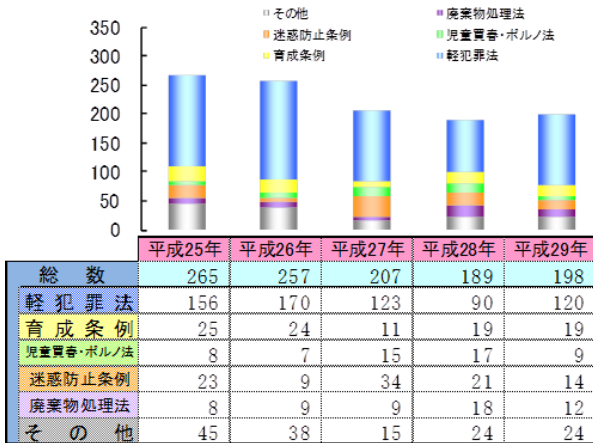

※ 街頭犯罪は刑法犯のうち表中の8罪種を示す

3 刑法犯(犯罪少年)の全国対比

(1) 少年人口1,000人当たりの検挙人員(14~19歳)

○ 全国平均を0.3ポイント上回る

	広島県人口比	全国平均	全国順位
平成25年	9.7	7.9	ワースト7位
平成26年	8.8	6.8	ワースト5位
平成27年	5.8	5.5	ワースト13位
平成28年	4.7	4.4	ワースト10位
平成29年	4.1	3.8	ワースト10位

(2) 刑法犯総検挙人員に占める少年の割合

○ 全国平均を6.1ポイント上回る(含触法割合)

	平成25年	平成26年	平成27年	平成28年	平成29年	
全国	総検挙人員	262,486	251,115	239,355	226,376	215,006
	刑法犯少年	56,469	48,361	38,921	31,516	26,797
	割合(%)	21.5	19.3	16.3	13.9	12.5
	含触法割合(%)	25.1	22.9	19.5	17.1	15.7
広島	総検挙人員	6,326	5,938	5,631	4,989	4,655
	刑法犯少年	1,579	1,421	941	767	662
	割合(%)	25.0	23.9	16.7	15.4	14.2
	含触法割合(%)	31.8	32.3	22.4	24.0	21.8

4 少年の犯罪被害(刑法犯)

○ 前年対比278件(10.6%)減少

	平成25年	平成26年	平成27年	平成28年	平成29年
総数	3,800	3,343	2,897	2,614	2,336
凶悪犯	24	17	17	12	9
粗暴犯	334	289	212	181	208
窃盗犯	3,220	2,828	2,467	2,265	1,951
知能犯	6	14	19	18	20
風俗犯	114	99	77	64	75
その他	102	96	105	74	73
性犯罪	107	91	71	59	70

※ 性犯罪は凶悪犯のうちの強制性交等と風俗犯のうちの強制わいせつを示す

5 特別法犯少年(犯罪少年・触法少年)

○ 前年対比 9 人 (4.8%) 増加

6 不良行為少年

(1) 学業・職業別

○ 前年対比 954 人 (15.5%) 減少

(2) 行為別

○ 深夜はいかいが全体の 40.7%, 次いで喫煙が 27.0%