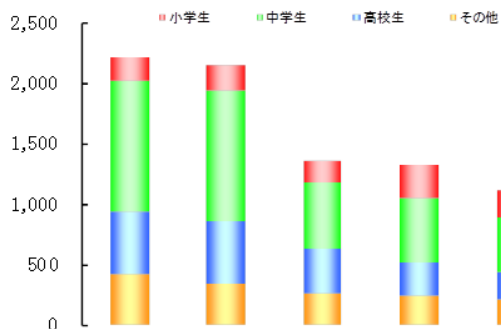

(3) 学業・職業別

○ 中学生が全体の41.7%, 小学生が19.4%

	平成25年	平成26年	平成27年	平成28年	平成29年
総数	2,209	2,153	1,356	1,331	1,112
小学生以下	190	206	178	274	216
中学生	1,082	1,093	546	542	464
内14歳未満	440	526	237	290	234
高校生	520	520	367	269	224
大学生等	90	58	51	48	44
有職	201	176	143	132	104
無職	126	100	71	66	60

(4) 凶悪・粗暴犯

○ 中学生が全体の42.4%

区分	平成25年	平成26年	平成27年	平成28年	平成29年
総数	333	369	215	206	198
小学生以下	17	19	16	19	27
中学生	181	226	117	128	84
内14歳未満	62	105	54	74	42
高校生	53	52	35	23	29
大学生等	12	10	8	4	5
有職	47	40	31	28	41
無職	23	22	8	4	12