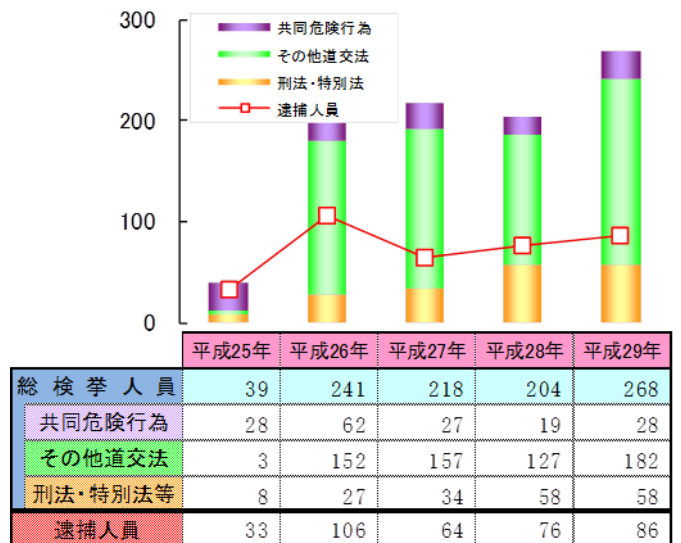

4 少年の犯罪被害(刑法犯)

○ 前年対比278件(10.6%)減少

	平成25年	平成26年	平成27年	平成28年	平成29年
総数	3,800	3,343	2,897	2,614	2,336
凶悪犯	24	17	17	12	9
粗暴犯	334	289	212	181	208
窃盗犯	3,220	2,828	2,467	2,265	1,951
知能犯	6	14	19	18	20
風俗犯	114	99	77	64	75
その他	102	96	105	74	73
性犯罪	107	91	71	59	70

※ 性犯罪は凶悪犯のうちの強制性交等と風俗犯のうちの強制わいせつを示す

5 特別法犯少年(犯罪少年・触法少年)

○ 前年対比 9 人 (4.8%) 増加

6 不良行為少年

(1) 学業・職業別

○ 前年対比 954 人 (15.5%) 減少

(2) 行為別

○ 深夜はいかいが全体の 40.7%, 次いで喫煙が 27.0%

7 暴走族少年等

(1) 構成員

○ 暴走族推定勢力の把握なし(平成 29 年 12 月末現在)

※ 非行少年グループは、暴走族を除く

(2) 共同危険行為等の検挙状況

○ 逮捕人員は、前年対比 10 人 (13.2%) 増加

※ 検挙人員は、成人を含む

～少年に関する警察の相談窓口～