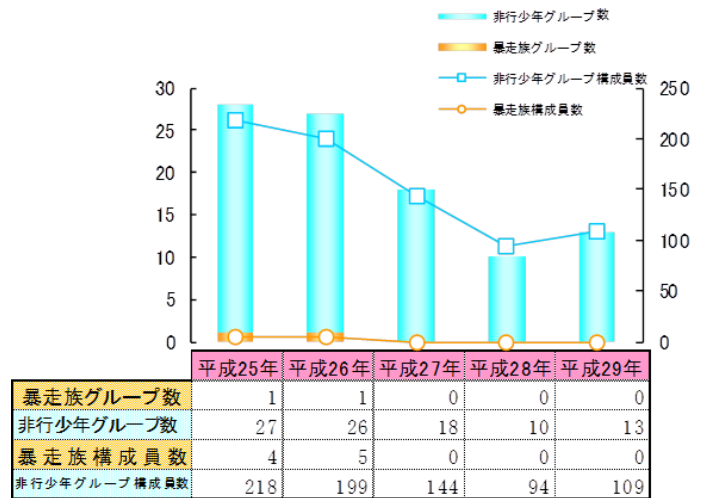

(2) 刑法犯総検挙人員に占める少年の割合

○ 全国平均を6.1ポイント上回る(含触法割合)

	平成25年	平成26年	平成27年	平成28年	平成29年	
全国	総検挙人員	262,486	251,115	239,355	226,376	215,006
	刑法犯少年	56,469	48,361	38,921	31,516	26,797
	割合(%)	21.5	19.3	16.3	13.9	12.5
	含触法割合(%)	25.1	22.9	19.5	17.1	15.7
広島	総検挙人員	6,326	5,938	5,631	4,989	4,655
	刑法犯少年	1,579	1,421	941	767	662
	割合(%)	25.0	23.9	16.7	15.4	14.2
	含触法割合(%)	31.8	32.3	22.4	24.0	21.8

4 少年の犯罪被害(刑法犯)

○ 前年対比278件(10.6%)減少

	平成25年	平成26年	平成27年	平成28年	平成29年
総数	3,800	3,343	2,897	2,614	2,336
凶悪犯	24	17	17	12	9
粗暴犯	334	289	212	181	208
窃盗犯	3,220	2,828	2,467	2,265	1,951
知能犯	6	14	19	18	20
風俗犯	114	99	77	64	75
その他	102	96	105	74	73
性犯罪	107	91	71	59	70

※ 性犯罪は凶悪犯のうちの強制性交等と風俗犯のうちの強制わいせつを示す

5 特別法犯少年(犯罪少年・触法少年)

○ 前年対比 9 人 (4.8%) 増加

6 不良行為少年

(1) 学業・職業別

○ 前年対比 954 人 (15.5%) 減少

(2) 行為別

○ 深夜はいかいが全体の 40.7%, 次いで喫煙が 27.0%

7 暴走族少年等

(1) 構成員

○ 暴走族推定勢力の把握なし(平成 29 年 12 月末現在)

※ 非行少年グループは、暴走族を除く

(2) 共同危険行為等の検挙状況

○ 逮捕人員は、前年対比 10 人 (13.2%) 増加

※ 検挙人員は、成人を含む

～少年に関する警察の相談窓口～