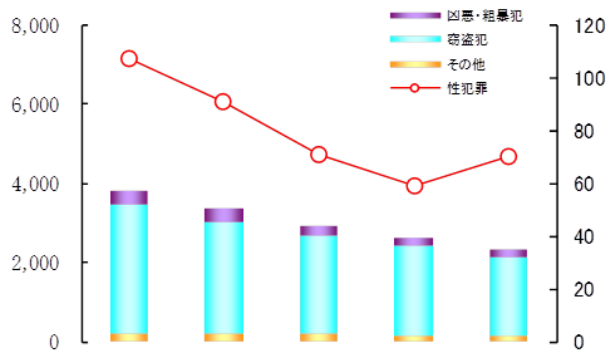

※ 街頭犯罪は刑法犯のうち表中の8罪種を示す

3 刑法犯(犯罪少年)の全国対比

(1) 少年人口1,000人当たりの検挙人員(14~19歳)

○ 全国平均を0.3ポイント上回る

	広島県人口比	全国平均	全国順位
平成25年	9.7	7.9	ワースト7位
平成26年	8.8	6.8	ワースト5位
平成27年	5.8	5.5	ワースト13位
平成28年	4.7	4.4	ワースト10位
平成29年	4.1	3.8	ワースト10位

(2) 刑法犯総検挙人員に占める少年の割合

○ 全国平均を6.1ポイント上回る(含触法割合)

	平成25年	平成26年	平成27年	平成28年	平成29年	
全国	総検挙人員	262,486	251,115	239,355	226,376	215,006
	刑法犯少年	56,469	48,361	38,921	31,516	26,797
	割合(%)	21.5	19.3	16.3	13.9	12.5
	含触法割合(%)	25.1	22.9	19.5	17.1	15.7
広島	総検挙人員	6,326	5,938	5,631	4,989	4,655
	刑法犯少年	1,579	1,421	941	767	662
	割合(%)	25.0	23.9	16.7	15.4	14.2
	含触法割合(%)	31.8	32.3	22.4	24.0	21.8

4 少年の犯罪被害(刑法犯)

○ 前年対比278件(10.6%)減少

	平成25年	平成26年	平成27年	平成28年	平成29年
総数	3,800	3,343	2,897	2,614	2,336
凶悪犯	24	17	17	12	9
粗暴犯	334	289	212	181	208
窃盗犯	3,220	2,828	2,467	2,265	1,951
知能犯	6	14	19	18	20
風俗犯	114	99	77	64	75
その他	102	96	105	74	73
性犯罪	107	91	71	59	70