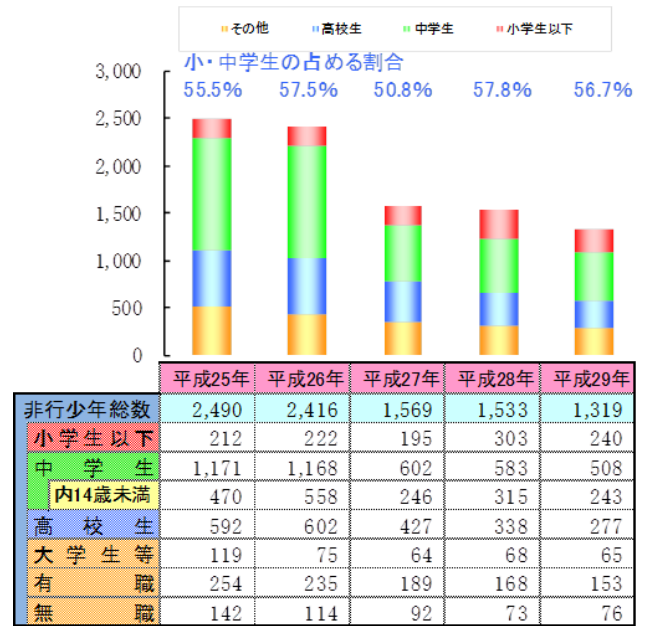

7

非行少年(犯罪少年・触法少年・ぐ犯少年)

(1) 概況

○ 非行少年総数は、前年対比 214 人(14.0%)減少

(2) 学業・職業別

○ 中学生が全体の 38.5%

※ 交通関係事件、交通関係法令違反を除く
 ※ 犯罪少年～14歳以上20歳未満で罪を犯した少年
 触法少年～14歳未満で刑罰法令に触れる行為をした少年
 ぐ犯少年～少年法第3条第1項第3号に定められた事由に該当する、将来罪を犯し、又は刑罰法令に触れる行為をするおそれのある少年
 ※ 少年人口は平成27年の国勢調査結果をもとに算出したもの
 ※ 平成24,27年は、非行少年総数に未就学を含む

2

刑法犯少年(犯罪少年・触法少年)

(1) 犯罪少年(14歳～19歳)

○ 前年対比 105 人(13.7%)減少
 ○ 万引きが前年対比 23 人(11.3%)減少

区分	平成25年	平成26年	平成27年	平成28年	平成29年
総数	1,579	1,421	941	767	662
(内女子数)	(226)	(268)	(140)	(108)	(135)
凶悪犯	36	23	14	8	10
殺人	6	0	1	1	4
強盗	16	14	5	3	6
放火	5	3	3	0	0
強姦	9	6	5	4	0
粗暴犯	218	222	131	105	119
暴行	61	72	61	41	45
傷害	128	121	54	50	54
恐喝	23	23	11	7	14
その他	6	6	5	7	6
窃盗犯	899	799	558	431	362
侵入窃盗	48	18	15	17	10
乗り物盗	237	201	175	143	112
ひったくり	5	2	0	0	0
万引き	485	455	296	204	181
その他	124	123	72	67	59
知能犯	9	24	17	19	15
風俗犯	19	15	9	25	10
その他	398	338	212	179	146
占有離脱物横領	184	158	112	93	71
その他	214	180	100	86	75

(2) 触法少年(14歳未満)

○ 前年対比 114 人(20.2%)減少
 ○ 万引きが前年対比 42 人(16.5%)減少

区分	平成25年	平成26年	平成27年	平成28年	平成29年
総数	630	732	415	564	450
(内女子数)	(84)	(131)	(69)	(102)	(101)
凶悪犯	4	3	1	1	3
殺人	0	1	0	0	1
強盗	0	1	1	0	0
放火	4	0	0	1	2
強姦	0	1	0	0	0
粗暴犯	75	121	69	92	66
暴行	26	61	40	47	36
傷害	38	44	28	34	25
恐喝	8	8	1	3	2
その他	3	8	0	8	3
窃盗犯	409	460	270	349	305
侵入窃盗	14	15	17	12	13
乗り物盗	56	86	41	50	41
ひったくり	0	0	0	0	0
万引き	288	302	190	255	213
その他	51	57	22	32	38
知能犯	1	0	2	9	1
風俗犯	10	10	9	8	13
その他	131	138	64	105	62
占有離脱物横領	44	58	26	35	14
その他	87	80	38	70	48