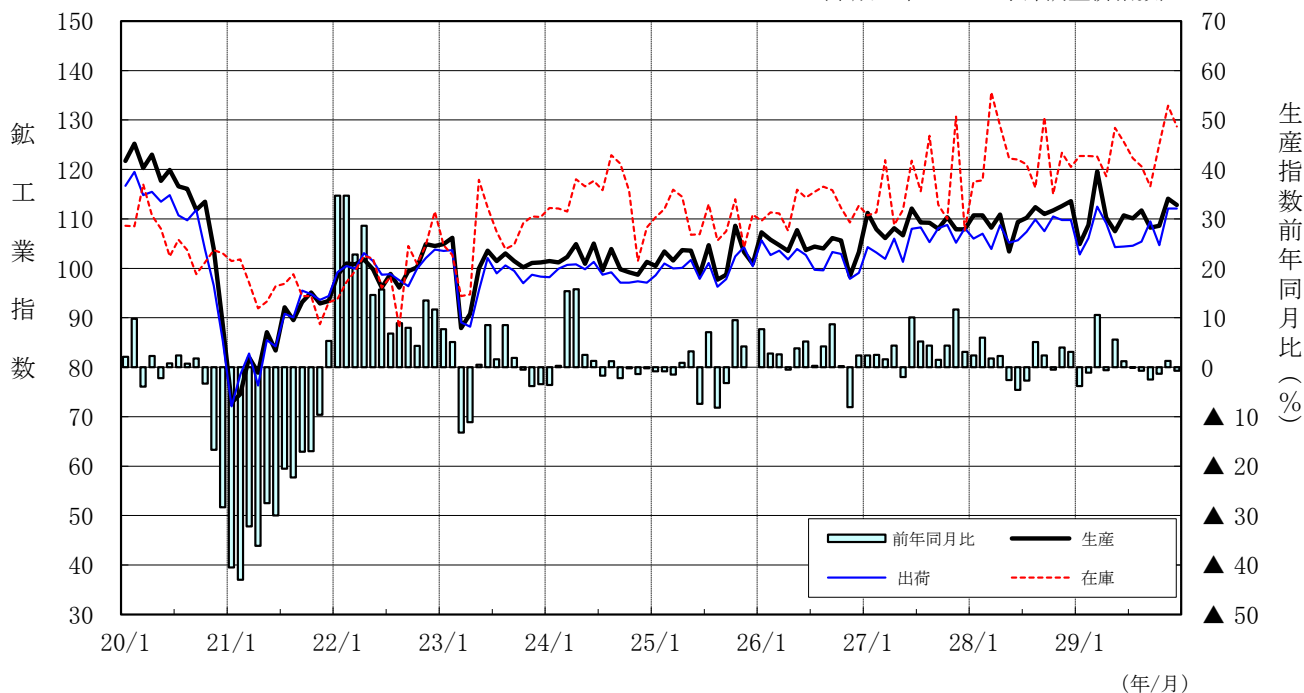

平成 22 年 基 準

広島県鋳工業生産・出荷・在庫指数

平成 29 年 12 月

※平成 29 年年報(速報)も併せて公表

平成 29 年 12 月		季節調整済指数
生産指数	112.8 (平成 22 年=100)	季節調整済指数
前月比	▲1.1 % 低下	原指数
前年同月比	▲0.7 % 低下	
平成 29 年		原指数
生産指数	110.9 (平成 22 年=100)	原指数
前年比	0.7 % 上昇	

広島県鋳工業指数の推移

(平成 20 年 1 月～平成 29 年 12 月)

(平成 22 年 = 100 季節調整済指数)

広 島 県