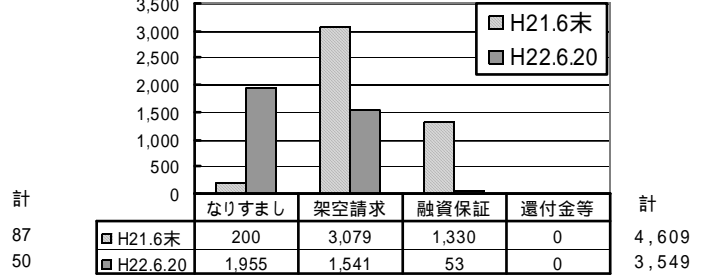

減らそう犯罪通信

平成22年7月号

発行・編集

広島県警察本部
減らそう犯罪推進室
〒730-8507
広島市中区基町9-42
TEL 082(228)0110
FAX 082(222)7902

振り込め詐欺被害の防止

県内での振り込め詐欺は、本年6月20日現在50件発生し、そのうちなりすまし詐欺は18件発生し、被害額は1,955万円にのぼっています。

(件) 振り込め詐欺の認知件数

(万円) 振り込め詐欺による被害額