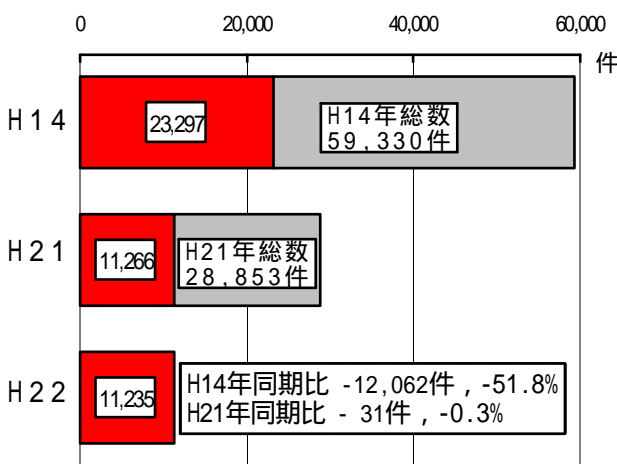

また、6月から順次「子ども手当」の支給が始まっていますが、これに乗じた新たな手口の振り込め詐欺も懸念されます。支給方法等についてよく確認し、騙されないようにしましょう。

県内の刑法犯認知状況 (H22.5末現在)

運動目標: だれもが“安全・安心”を実感できる広島県の実現
行動目標: 今後5年(H18~H22)でピーク時(H14)の半減を目指す

H21年中: * H14対比 -30,477件, -51.4%
* 前年対比 -1,276件, -4.2%