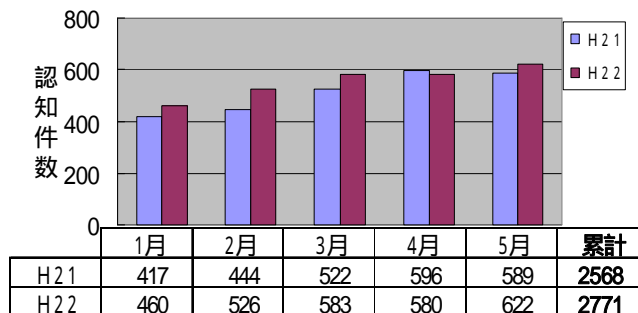

自転車盗撲滅キャンペーンの展開

県内における自転車盗難の認知件数は、本年5月末現在2,771件で、前年同期比で203件(7.9%)増加しています。

また、刑法犯全体の約25%を占めており、依然として多発しています。

このようなことから、7月22日から7月31日までの10日間、県内一斉に「自転車盗撲滅キャンペーン」を展開します。

このキャンペーンでは、防犯ボランティア団体、自転車販売業者、市町及び学校関係者などの協力を得て、早朝時間帯での声かけ活動や駐輪場などで街頭キャンペーンを展開し、ツーロックの促進など自転車盗難防止や自転車のマナーアップを呼びかけます。

盗難被害に遭った自転車のうちの約半数は無施錠の自転車です。被害を防止するために、JIS規格のシリンダー錠などを使用することに加えて、ワイヤー錠やU字型錠の使用によるツーロックを習慣づけましょう。

また、引き続き「自転車被害防止声かけ活動」にご協力をお願いします。

自転車盗難認知件数

「減らそう犯罪」防犯絵手紙の募集

県民の「自らの安全は自らが守る」という意識を高め、犯罪被害に遭わないための防犯行動が自然にとれる「意識づくり」を進めるため、(社)広島県防犯連合会との共催で、第6回「減らそう犯罪」防犯絵手紙を7月1日(木)から9月30日(木)までの間、「防犯に関すること」をテーマに募集します。

申込方法などは、下記問い合わせ先へご連絡いただくか、県警ホームページをご覧ください。

問い合わせ先 減らそう犯罪推進室 5 082-228-0110

平成22年度「子どもの見守り活動支援モデル事業」

県警では、通学路等で子どもの見守り活動を行っているボランティア団体を積極的に支援し、効果的な活動を普及、促進することを目的として、子どもの見守り活動支援モデル事業を実施しています。本年度は、ご応募いただいた団体の中から、次の5団体と決定しました。

この団体には、管轄警察署により研修会や地域安全情報の提供などが行われるほか、腕章、ベスト、帽子、のぼり旗などの活動支援物品が支給されます。

	実施団体名	活動地域		管轄署
1	大芝学区パトロール隊	広島市西区	大芝小学校区	広島中央
2	府中町八幡町内会	安芸郡府中町	府中中央・府中東小学校区	広島東
3	下校時安全サポート隊	広島市安佐北区	落合小学校区	安佐北
4	津之郷学区安心・安全なまちづくり隊	福山市	津之郷小学校区	福山西
5	国府っ子を見守る会	府中市	国府小学校区	府中