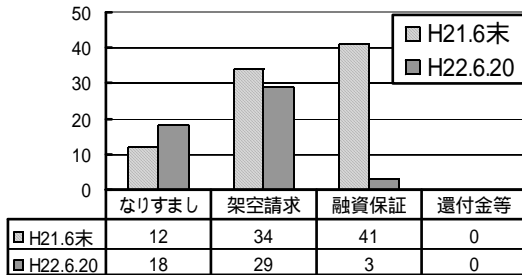

減らそう犯罪通信

平成22年7月号

発行・編集

広島県警察本部
減らそう犯罪推進室
〒730-8507
広島市中区基町9-42
TEL 082(228)0110
FAX 082(222)7902

振り込め詐欺被害の防止

県内での振り込め詐欺は、本年6月20日現在50件発生し、そのうちなりすまし詐欺は18件発生し、被害額は1,955万円にのぼっています。

(件) 振り込め詐欺の認知件数

(万円) 振り込め詐欺による被害額

県内の交通事故発生状況(H22.5末現在)

死者数が、前年の同じ時期より7人減少しています。
死者数に占める高齢者死者数の割合は24.1%です。
(全国平均50.2%, 全国第1位(割合が低い順))

区分	H22.5末	H21.5末	前年対比		
			増減数	増減率	
事故件数	6507件	6817件	-310件	-4.5%	
死者数	54人	61人	-7人	-11.5%	
負傷者数	8141人	8658人	-517人	-6.0%	
高齢者	事故件数 (1当+2当)	1825件	1898件	-73件	-3.8%
	死者数	13人	25人	-12人	-48.0%
飲酒	事故件数 (1当)	64件	57件	7件	12.3%
	死者数	1人	6人	-5人	-83.3%