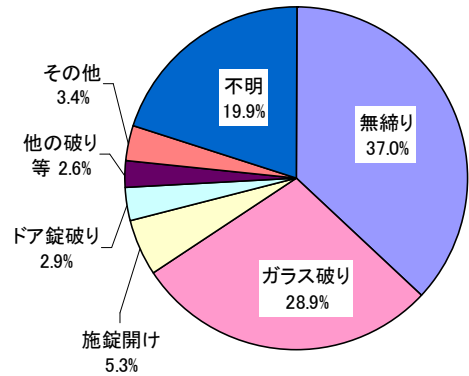

### ◎ 県内の刑法犯認知状況 (H22.9末現在)

運動目標:だれもが“安全・安心”を実感できる広島県の実現  
行動目標:今後5年(H18~H22)でピーク時(H14)の半減を目指す

### ◎ 県内の交通事故発生状況 (H22.9末現在)

- 死者数が、前年の同じ時期より10人減少しています。
- 死者数に占める高齢者死者数の割合は29.0%です。(全国平均52.4%, 全国第1位(割合が低い順))

区分	H22・9末	H21・9末	前年対比		
			増減数	増減率	
事故件数	12,035件	12,635件	-600件	-4.7%	
死者数	93人	103人	-10人	-9.7%	
負傷者数	15,117人	16,068人	-951人	-5.9%	
高齢者	事故件数(1当+2当)	3,322件	3,549件	-227件	-6.4%
	死者数	27人	44人	-17人	-38.6%
飲酒	事故件数(1当)	122件	113件	9件	8.0%
	死者数	2人	8人	-6人	-75.0%

## ◎ 侵入窃盗の現状

侵入窃盗は、本年9月末現在で1,683件(被害総額約5億1,800万円)発生し、前年同期比では75件(被害総額約300万円)減少していますが、空き巣(不在の住宅に侵入し金品を盗む手口)や忍込み(夜間就寝時に住宅に侵入し金品を盗む手口)は増加しています。

犯人の侵入手段は、右図のとおり、無締り箇所からが約37%、ガラス破りが約29%となっています。

被害を防止するため、短時間の外出の際でも必ず鍵を掛け、就寝時は戸締りをしましょう。また、防犯性能の高い鍵やサッシなど、防犯建物部品(注)等の設置も効果的です。

## ◎ 「第6回減らそう犯罪防犯絵手紙」の展示

防犯行動が自然にとれる意識づくりを推進するため募集した「第6回減らそう犯罪防犯絵手紙」では、多数の応募をいただき、誠にありがとうございました。

応募いただいたすべての作品は、下記の会場に展示します。

また、入選作品については、県警ホームページに掲載して紹介するとともに、防犯ポスターやチラシ等に活用します。

【入選作品例】

- 東広島市民文化センター  
(東広島市西条西本町28-6)  
期間:平成22年11月1日～11月11日
- 広島県運転免許センター  
(広島市佐伯区石内南3-1-1)  
期間:平成22年11月19日～12月3日
- 福山市生涯学習プラザ  
(福山市霞町1-10-1)  
期間:平成23年1月7日～1月21日
- 広島市安芸区民文化センター  
(広島市安芸区船越南3-2-16)  
期間:平成23年1月24日～2月4日