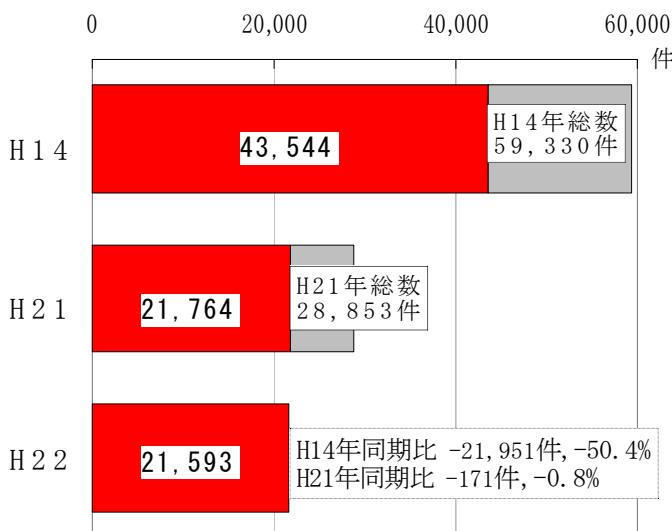

### ◎ 自転車盗の現状

自転車盗は、本年9月末現在で5,664件(1日当たり、20.7台)発生し、前年同期比では344件増加し、昨年からの増加傾向は依然として続いています。

盗難被害に遭った自転車のうち約半数は無施錠で、被害の約30%は高校生、次いで約14%が中学生、約13%が大学生等の順となっています。

被害を防止するため、JIS規格のシリンダー錠を使用することに加え、ワイヤー錠やU字型錠などを併用したツーロックを習慣づけましょう。

### ◎ 広島県自転車協同組合との覚書の締結

増加傾向にある自転車盗の被害を防止するため、本年9月30日(木)、県内の自転車販売店で構成する広島県自転車協同組合(加盟376店舗)と警察本部との間で「地域の安全を守る活動推進に関する覚書」を締結しました。主な活動内容は、

- 自転車盗難被害の防止及び自転車運転マナー向上のための広報啓発活動
- 子ども等の一時保護、及び犯罪・交通事故情報等の通報
- その他安全・安心なまちづくりに関すること

### ◎ 県内の刑法犯認知状況 (H22.9末現在)

運動目標:だれもが“安全・安心”を実感できる広島県の実現  
行動目標:今後5年(H18~H22)でピーク時(H14)の半減を目指す