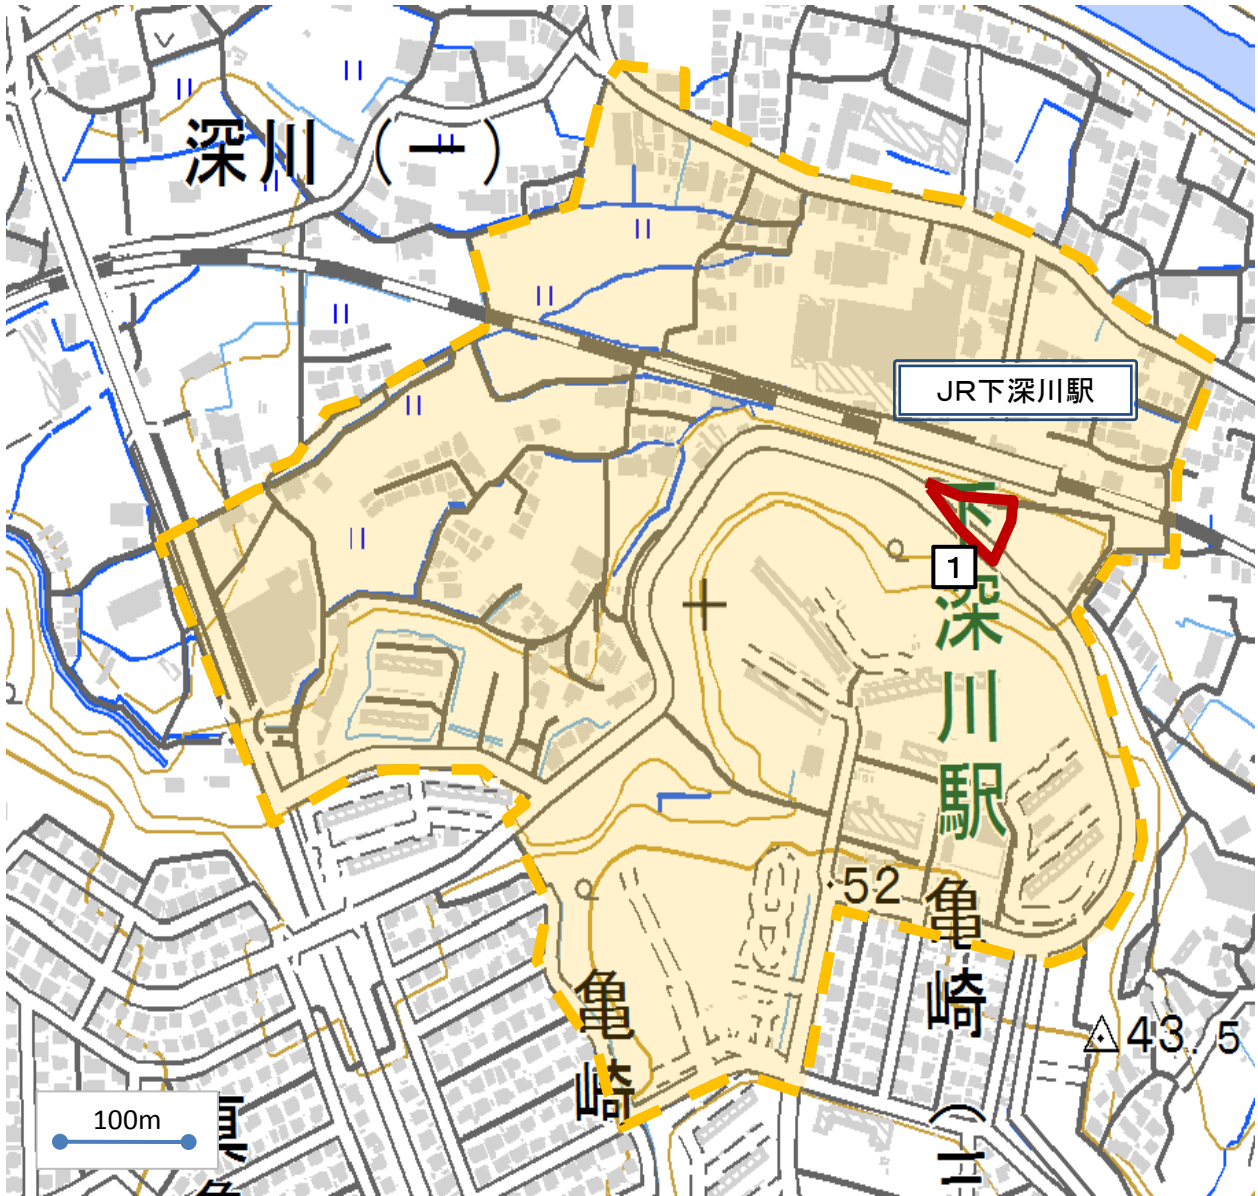

# JR下深川駅周辺地図

地理院地図(電子国土web)を加工して作成

凡	例
	重点整備地区
	生活関連経路