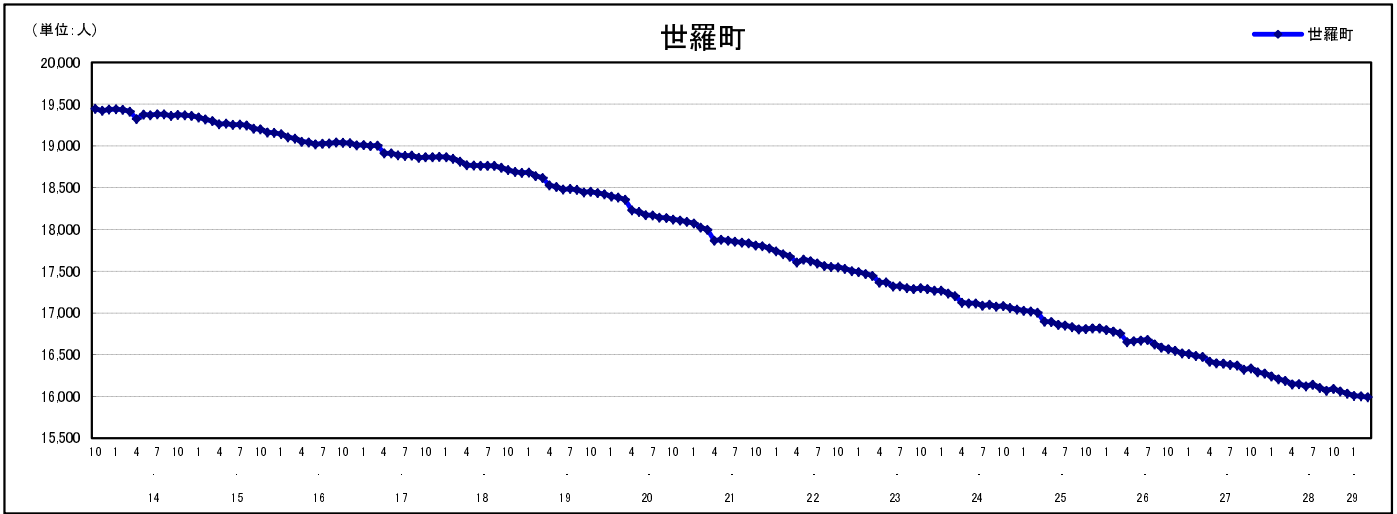

市区町別 推計人口の推移 (平成13年10月1日～)

世 羅 町

H17国勢調査時の人口	H29.3.1現在の人口	H17国勢調査後の増減数	H17国勢調査後の増減率
18,866人	15,992人	△ 2,874人	△15.23%

社会増減, 自然増減別 対前年同月人口増減数の推移 (平成13年10月～)

日本人, 外国人別 対前年同月人口増減数の推移 (平成13年10月～)

注) 国勢調査結果による推計人口の補正を行っており, 社会増減は人口増減から自然増減を差し引いて算出している。