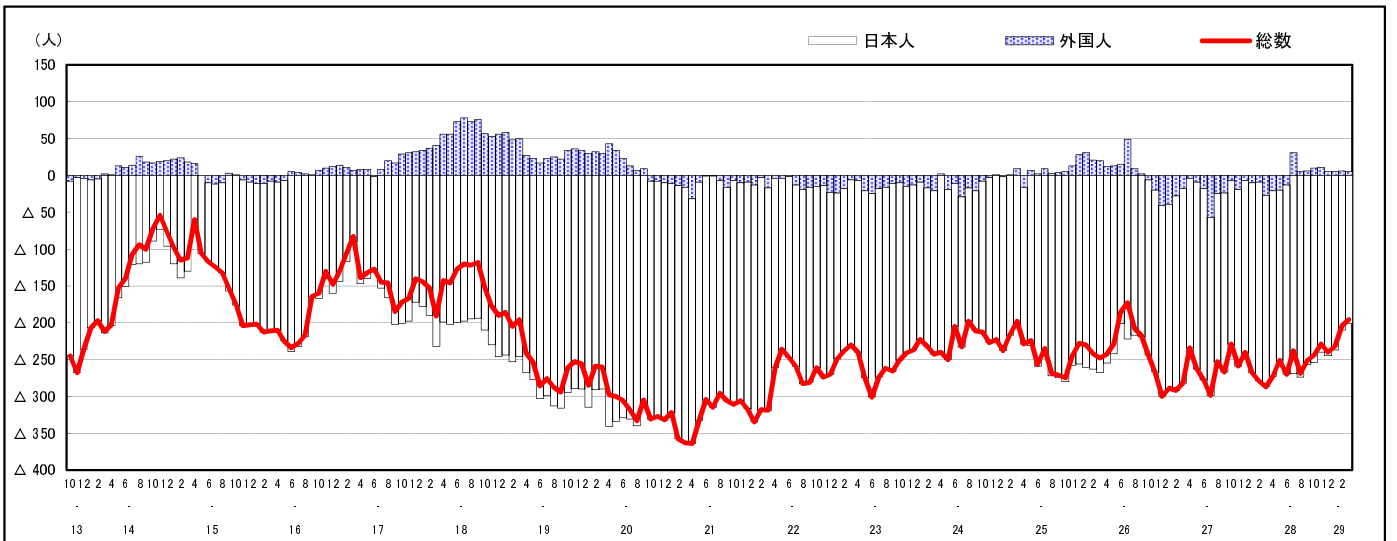

市区町別 推計人口の推移 (平成13年10月1日～)

世 羅 町

H17国勢調査時の人口	H29.3.1現在の人口	H17国勢調査後の増減数	H17国勢調査後の増減率
18,866人	15,992人	△ 2,874人	△15.23%

社会増減, 自然増減別 対前年同月人口増減数の推移 (平成13年10月～)

日本人, 外国人別 対前年同月人口増減数の推移 (平成13年10月～)

注) 国勢調査結果による推計人口の補正を行っており, 社会増減は人口増減から自然増減を差し引いて算出している。