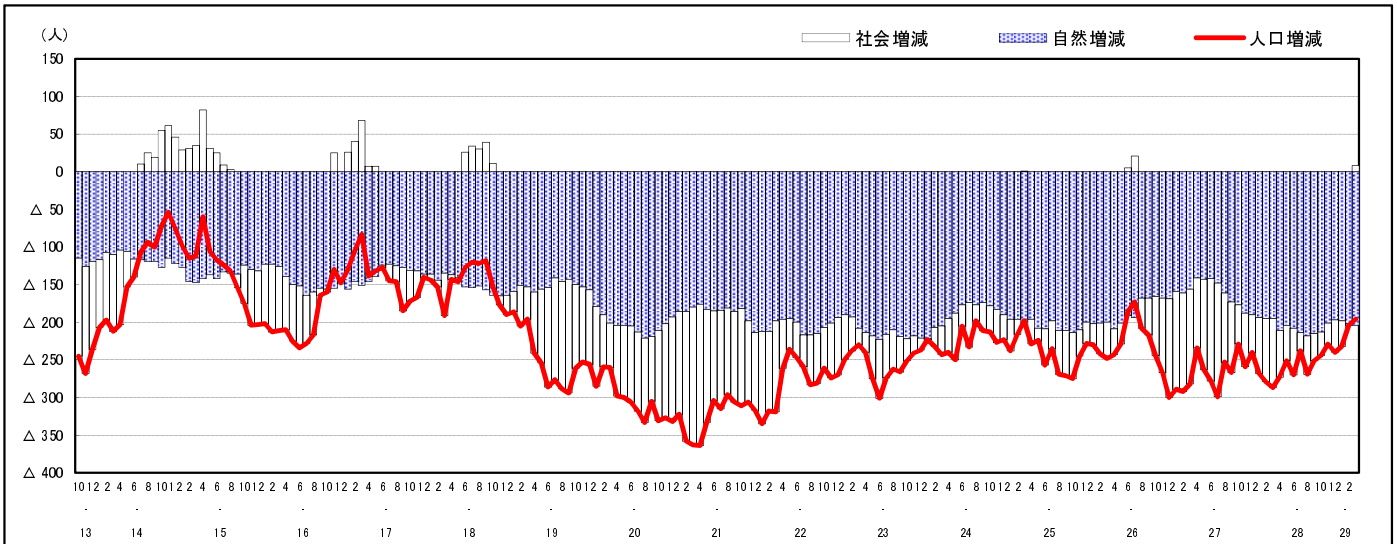

市区町別 推計人口の推移 (平成13年10月1日～)

世 羅 町

H17国勢調査時の人口	H29.3.1現在の人口	H17国勢調査後の増減数	H17国勢調査後の増減率
18,866人	15,992人	△ 2,874人	△15.23%

社会増減, 自然増減別 対前年同月人口増減数の推移 (平成13年10月～)

日本人, 外国人別 対前年同月人口増減数の推移 (平成13年10月～)

注) 国勢調査結果による推計人口の補正を行っており, 社会増減は人口増減から自然増減を差し引いて算出している。