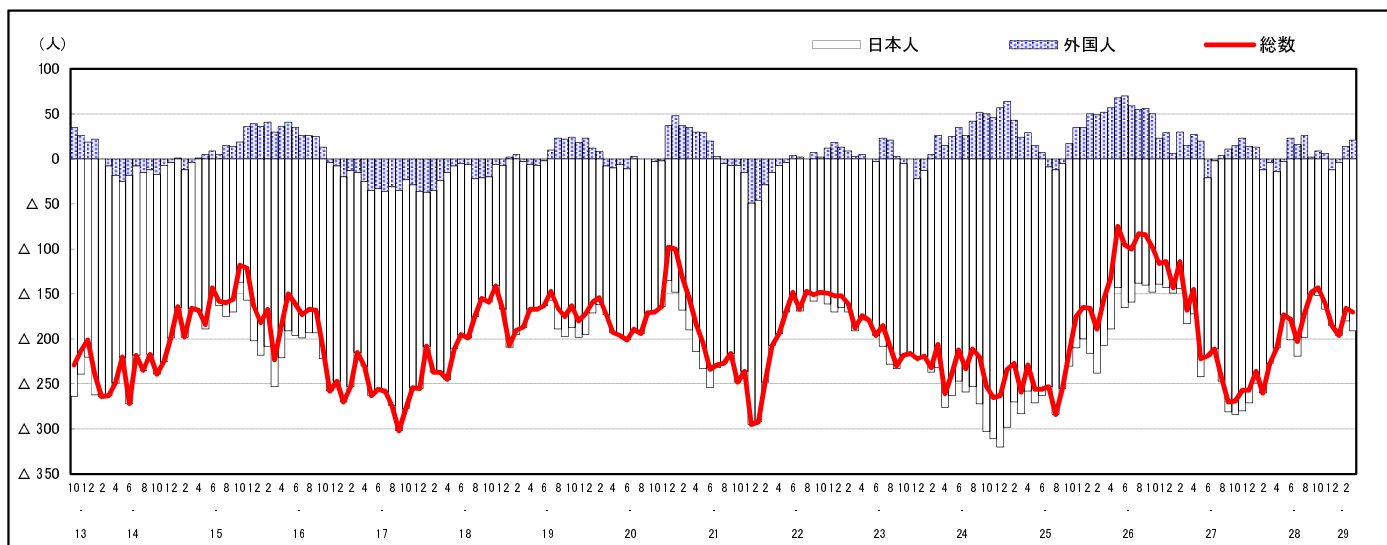

市区町別 推計人口の推移 (平成13年10月1日～)

北 広 島 町

H17国勢調査時の人口	H29.3.1現在の人口	H17国勢調査後の増減数	H17国勢調査後の増減率
20,857人	18,687人	△ 2,170人	△10.40%

社会増減, 自然増減別 対前年同月人口増減数の推移 (平成13年10月～)

日本人, 外国人別 対前年同月人口増減数の推移 (平成13年10月～)

注) 国勢調査結果による推計人口の補正を行っており, 社会増減は人口増減から自然増減を差し引いて算出している。