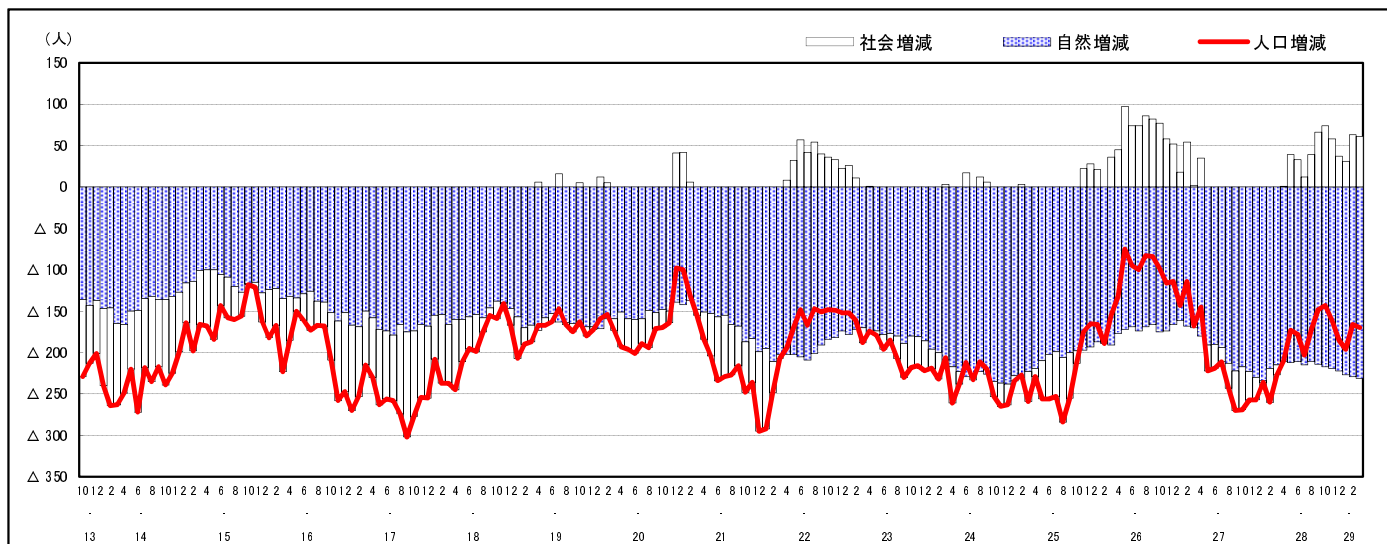

市区町別 推計人口の推移 (平成13年10月1日～)

北 広 島 町

H17国勢調査時の人口	H29.3.1現在の人口	H17国勢調査後の増減数	H17国勢調査後の増減率
20,857人	18,687人	△ 2,170人	△10.40%

社会増減, 自然増減別 対前年同月人口増減数の推移 (平成13年10月～)

日本人, 外国人別 対前年同月人口増減数の推移 (平成13年10月～)

注) 国勢調査結果による推計人口の補正を行っており, 社会増減は人口増減から自然増減を差し引いて算出している。