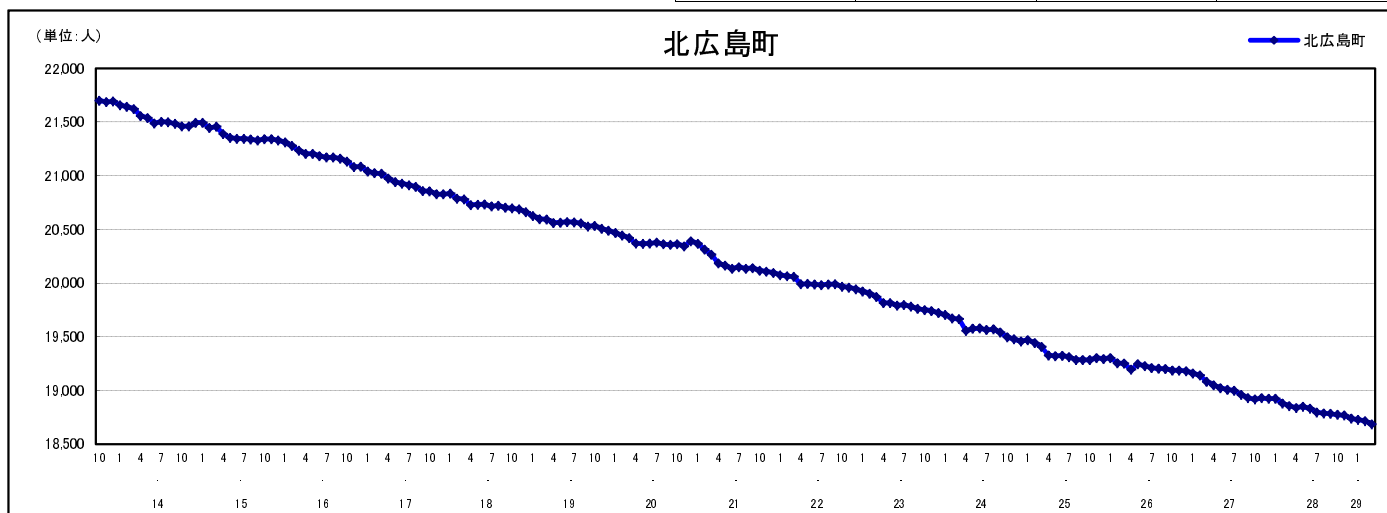

市区町別 推計人口の推移 (平成13年10月1日～)

北 広 島 町

H17国勢調査時の人口	H29.3.1現在の人口	H17国勢調査後の増減数	H17国勢調査後の増減率
20,857人	18,687人	△ 2,170人	△10.40%

社会増減, 自然増減別 対前年同月人口増減数の推移 (平成13年10月～)

日本人, 外国人別 対前年同月人口増減数の推移 (平成13年10月～)

注) 国勢調査結果による推計人口の補正を行っており, 社会増減は人口増減から自然増減を差し引いて算出している。