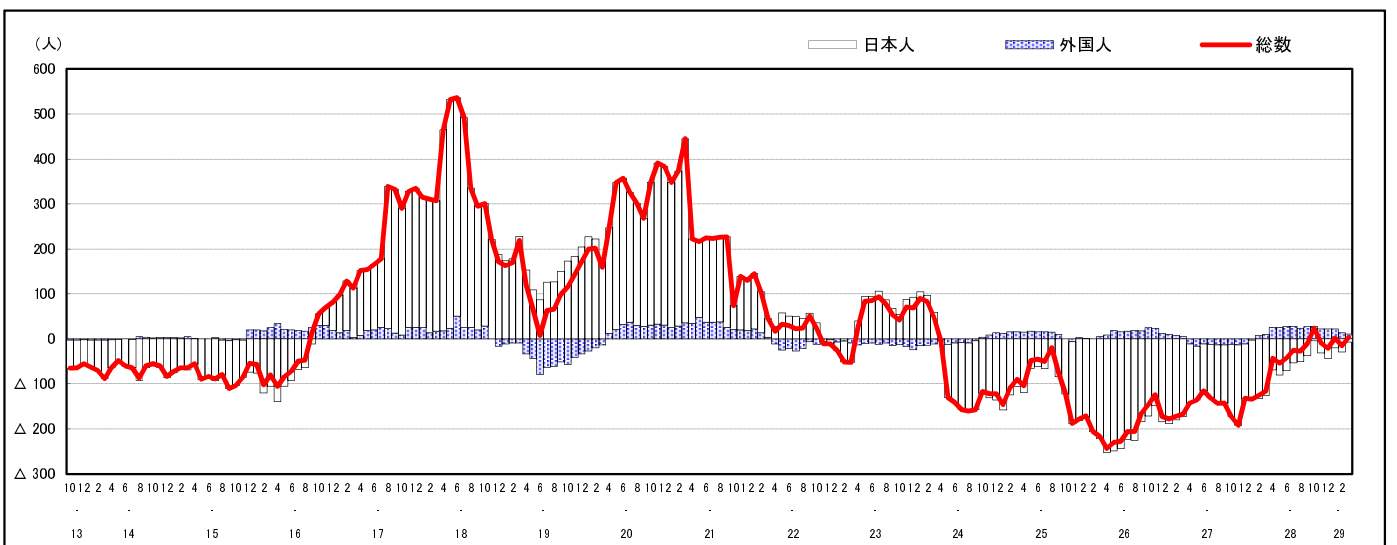

## 市区町別 推計人口の推移 (平成13年10月1日～)

坂 町

H17国勢調査時の人口	H29.3.1現在の人口	H17国勢調査後の増減数	H17国勢調査後の増減率
12,399人	12,733人	334人	2.69%

### 社会増減, 自然増減別 対前年同月人口増減数の推移 (平成13年10月～)

### 日本人, 外国人別 対前年同月人口増減数の推移 (平成13年10月～)

注) 国勢調査結果による推計人口の補正を行っており, 社会増減は人口増減から自然増減を差し引いて算出している。