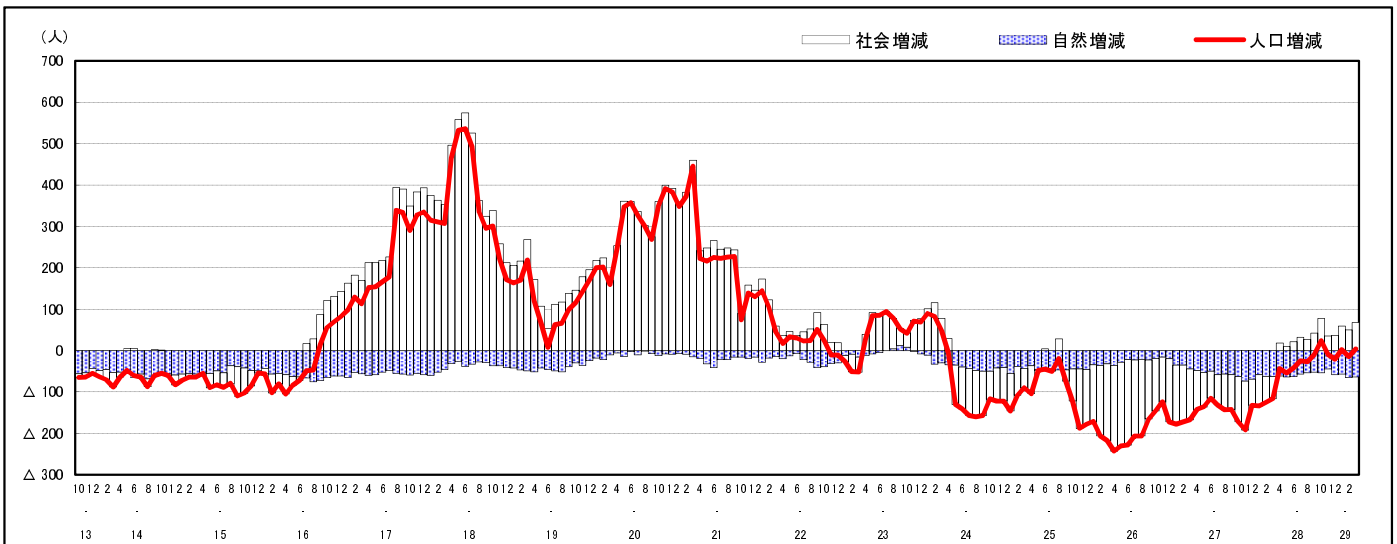

## 市区町別 推計人口の推移 (平成13年10月1日～)

坂 町

H17国勢調査時の人口	H29.3.1現在の人口	H17国勢調査後の増減数	H17国勢調査後の増減率
12,399人	12,733人	334人	2.69%

### 社会増減, 自然増減別 対前年同月人口増減数の推移 (平成13年10月～)

### 日本人, 外国人別 対前年同月人口増減数の推移 (平成13年10月～)

注) 国勢調査結果による推計人口の補正を行っており, 社会増減は人口増減から自然増減を差し引いて算出している。