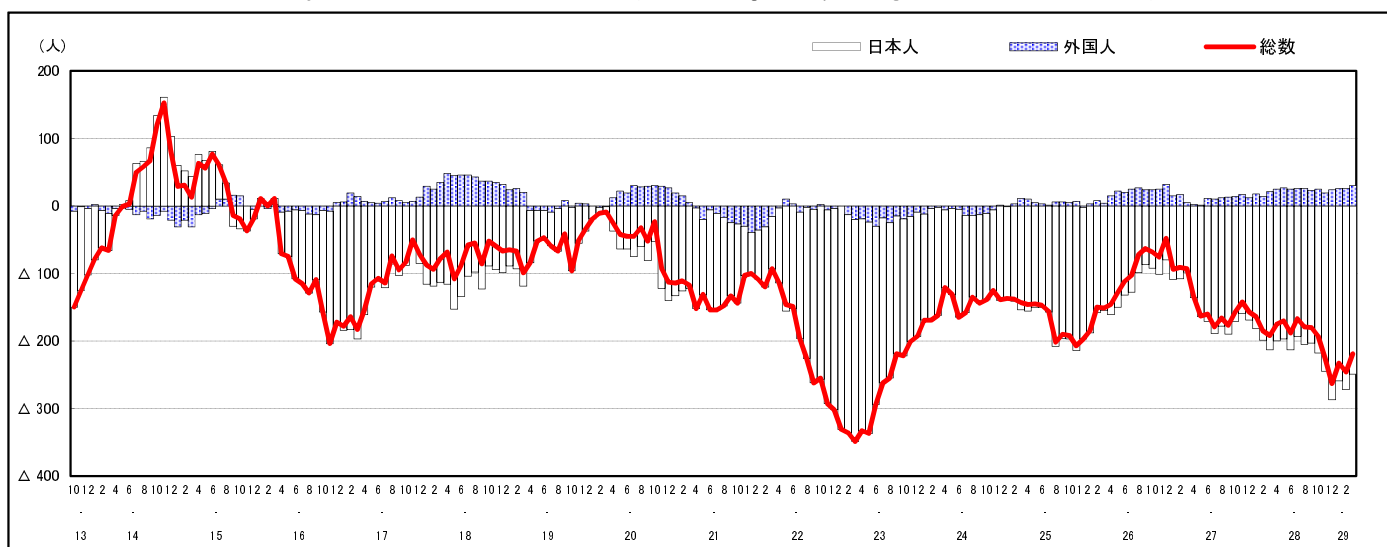

## 市区町別 推計人口の推移 (平成13年10月1日～)

熊 野 町

H17国勢調査時の人口	H29.3.1現在の人口	H17国勢調査後の増減数	H17国勢調査後の増減率
25,103人	23,469人	△1,634人	△6.51%

### 社会増減, 自然増減別 対前年同月人口増減数の推移(平成13年10月～)

### 日本人, 外国人別 対前年同月人口増減数の推移(平成13年10月～)

注) 国勢調査結果による推計人口の補正を行っており, 社会増減は人口増減から自然増減を差し引いて算出している。