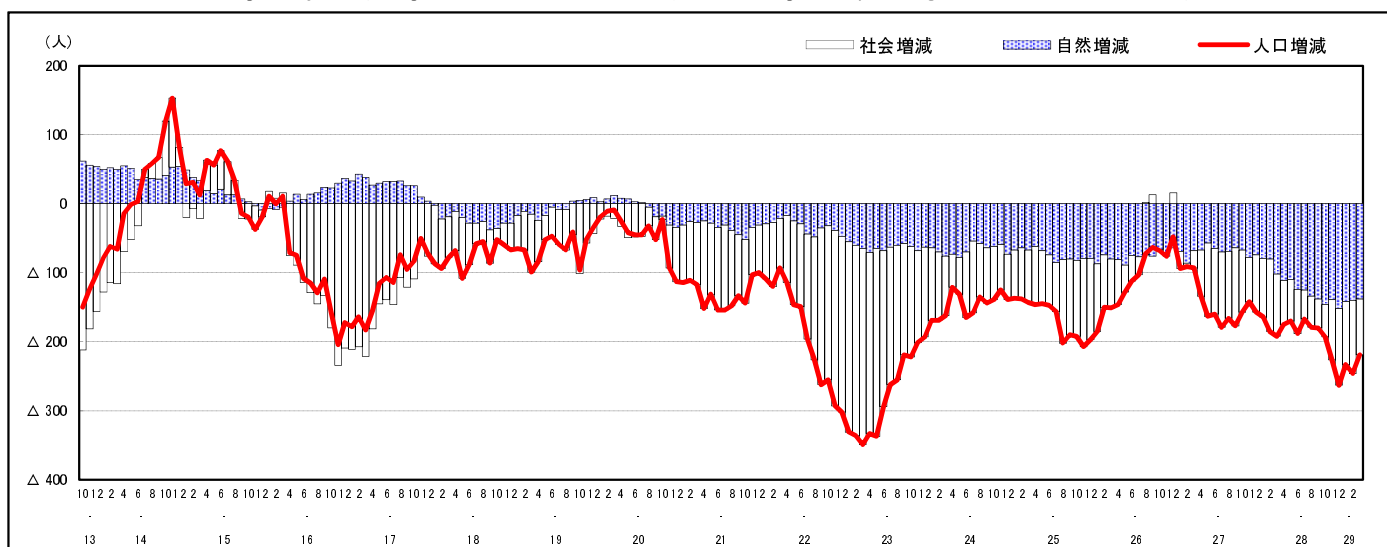

## 市区町別 推計人口の推移 (平成13年10月1日～)

熊 野 町

H17国勢調査時の人口	H29.3.1現在の人口	H17国勢調査後の増減数	H17国勢調査後の増減率
25,103人	23,469人	△1,634人	△6.51%

### 社会増減, 自然増減別 対前年同月人口増減数の推移(平成13年10月～)

### 日本人, 外国人別 対前年同月人口増減数の推移(平成13年10月～)

注) 国勢調査結果による推計人口の補正を行っており, 社会増減は人口増減から自然増減を差し引いて算出している。