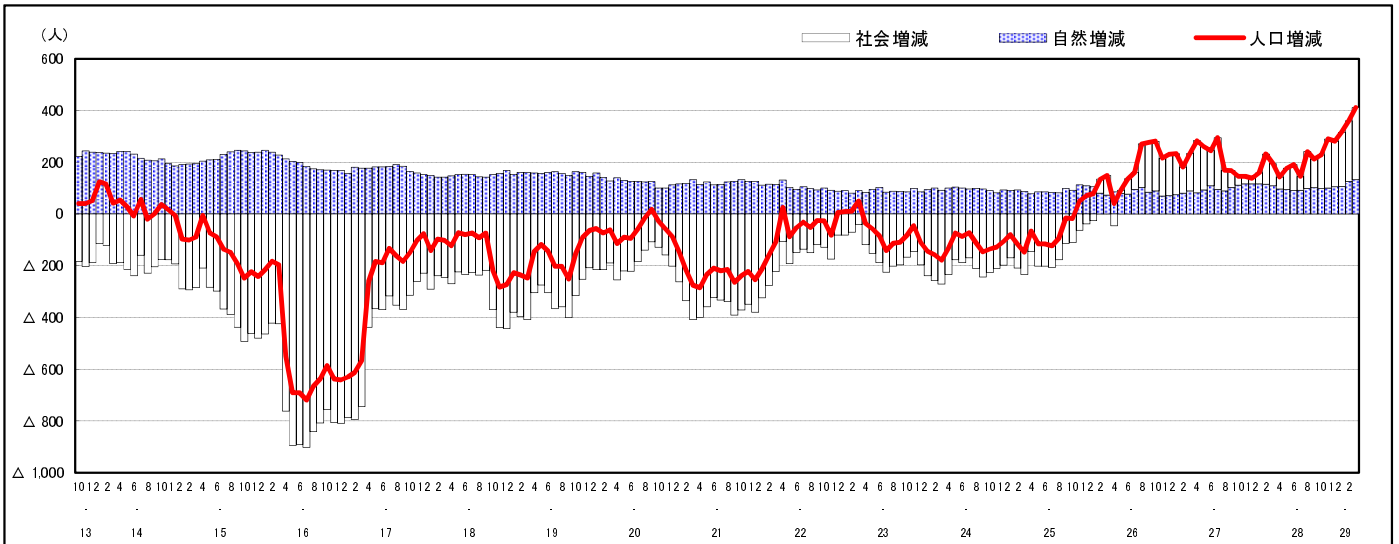

市区町別 推計人口の推移 (平成13年10月1日～)

海 田 町

H17国勢調査時の人口	H29.3.1現在の人口	H17国勢調査後の増減数	H17国勢調査後の増減率
29,137人	29,159人	22人	0.08%

社会増減, 自然増減別 対前年同月人口増減数の推移 (平成13年10月～)

日本人, 外国人別 対前年同月人口増減数の推移 (平成13年10月～)

注) 国勢調査結果による推計人口の補正を行っており, 社会増減は人口増減から自然増減を差し引いて算出している。