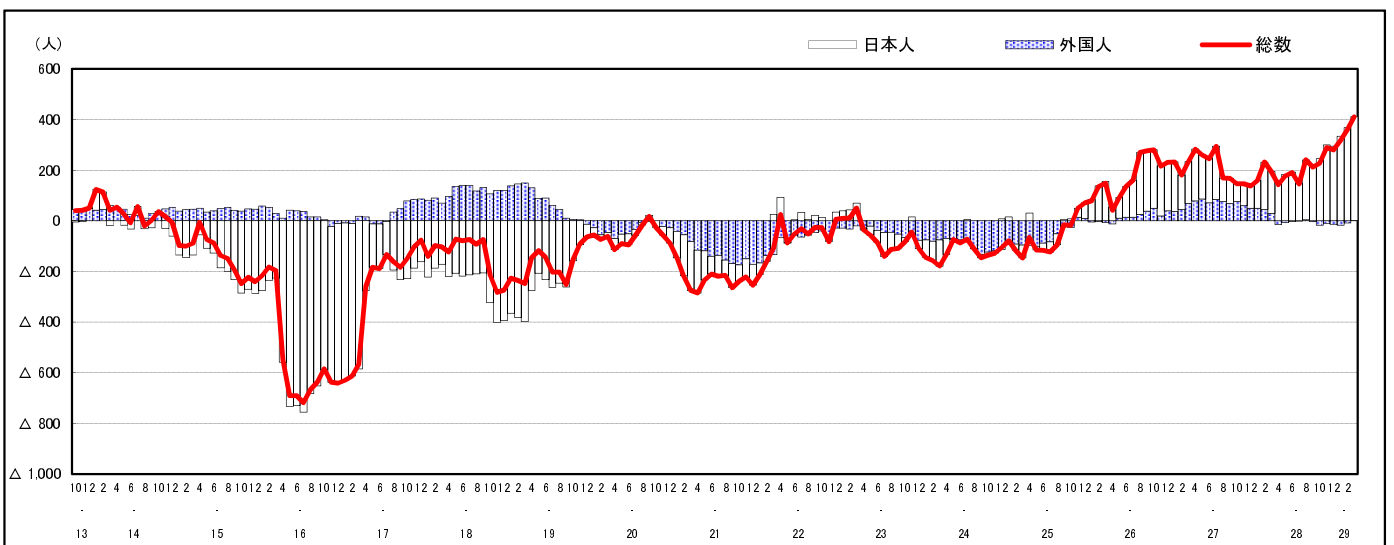

市区町別 推計人口の推移 (平成13年10月1日～)

海 田 町

H17国勢調査時の人口	H29.3.1現在の人口	H17国勢調査後の増減数	H17国勢調査後の増減率
29,137人	29,159人	22人	0.08%

社会増減, 自然増減別 対前年同月人口増減数の推移 (平成13年10月～)

日本人, 外国人別 対前年同月人口増減数の推移 (平成13年10月～)

注) 国勢調査結果による推計人口の補正を行っており, 社会増減は人口増減から自然増減を差し引いて算出している。