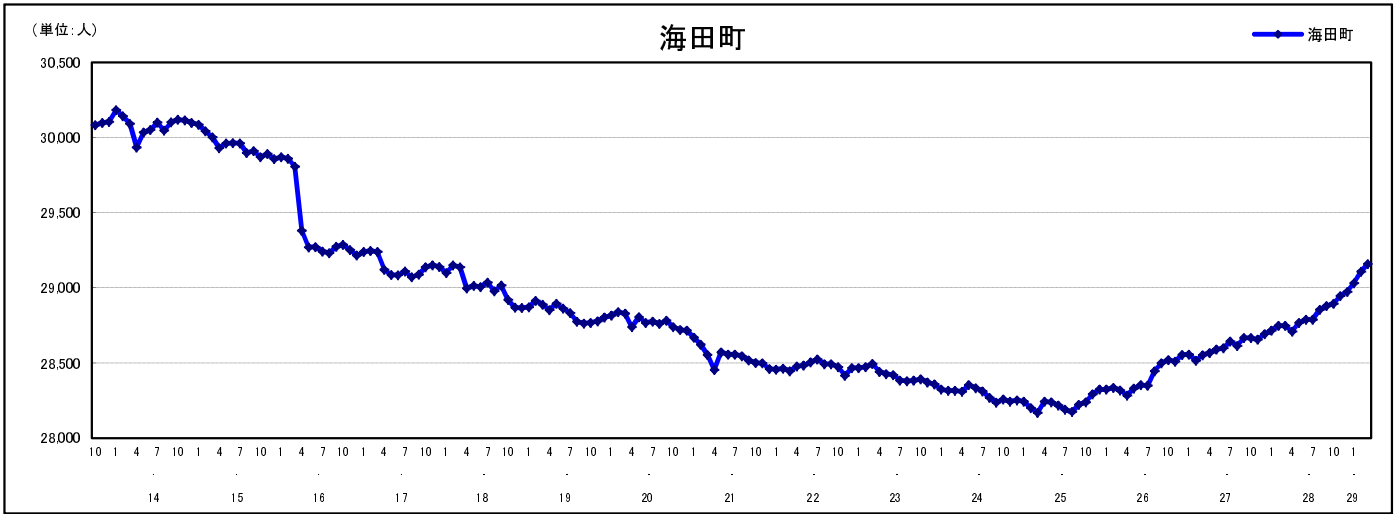

市区町別 推計人口の推移 (平成13年10月1日～)

海 田 町

H17国勢調査時の人口	H29.3.1現在の人口	H17国勢調査後の増減数	H17国勢調査後の増減率
29,137人	29,159人	22人	0.08%

社会増減, 自然増減別 対前年同月人口増減数の推移 (平成13年10月～)

日本人, 外国人別 対前年同月人口増減数の推移 (平成13年10月～)

注) 国勢調査結果による推計人口の補正を行っており, 社会増減は人口増減から自然増減を差し引いて算出している。