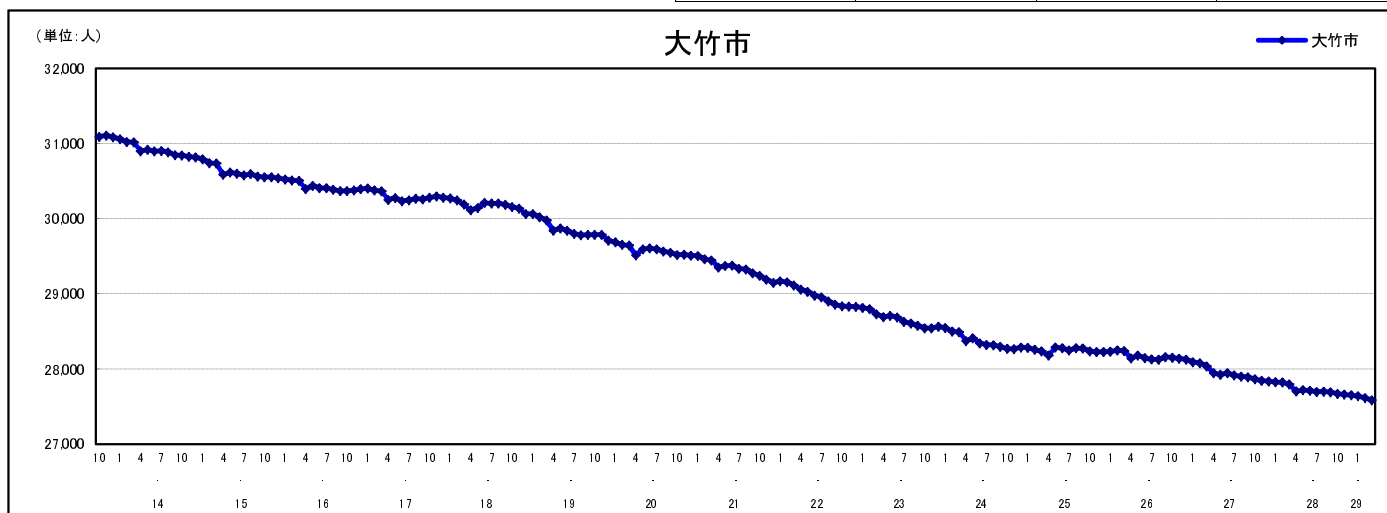

市区町別 推計人口の推移 (平成13年10月1日～)

大 竹 市

H17国勢調査時の人口	H29.3.1現在の人口	H17国勢調査後の増減数	H17国勢調査後の増減率
30,279人	27,586人	△ 2,693人	△ 8.89%

社会増減, 自然増減別 対前年同月人口増減数の推移 (平成13年10月～)

日本人, 外国人別 対前年同月人口増減数の推移 (平成13年10月～)

注) 国勢調査結果による推計人口の補正を行っており, 社会増減は人口増減から自然増減を差し引いて算出している。