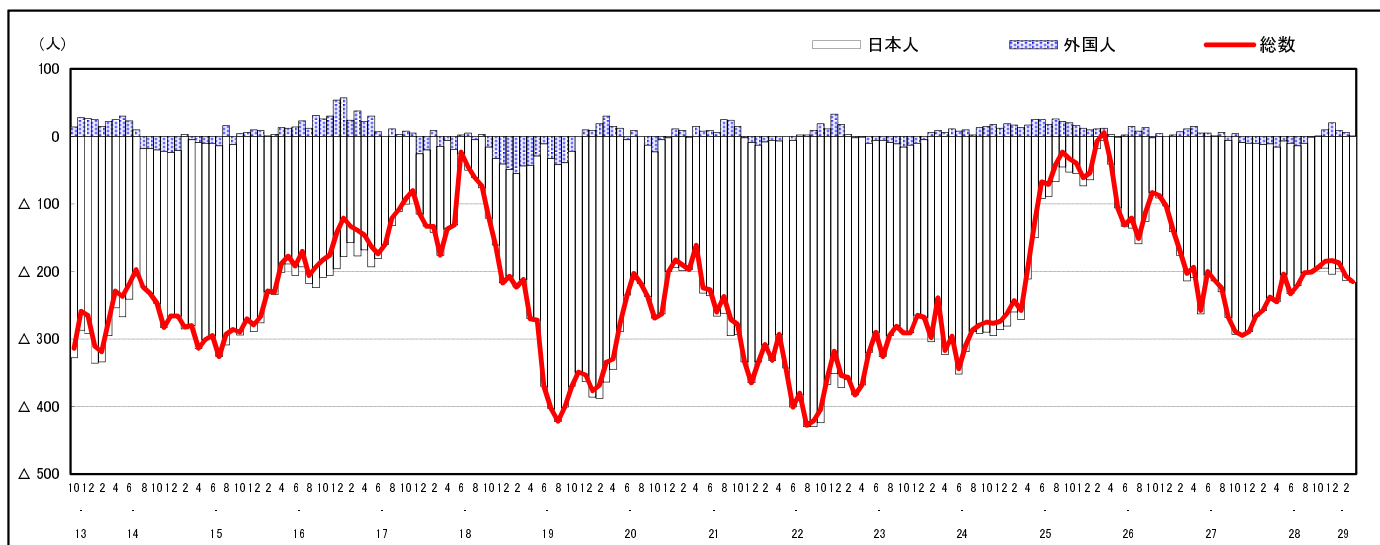

市区町別 推計人口の推移 (平成13年10月1日～)

大 竹 市

H17国勢調査時の人口	H29.3.1現在の人口	H17国勢調査後の増減数	H17国勢調査後の増減率
30,279人	27,586人	△ 2,693人	△ 8.89%

社会増減, 自然増減別 対前年同月人口増減数の推移 (平成13年10月～)

日本人, 外国人別 対前年同月人口増減数の推移 (平成13年10月～)

注) 国勢調査結果による推計人口の補正を行っており, 社会増減は人口増減から自然増減を差し引いて算出している。