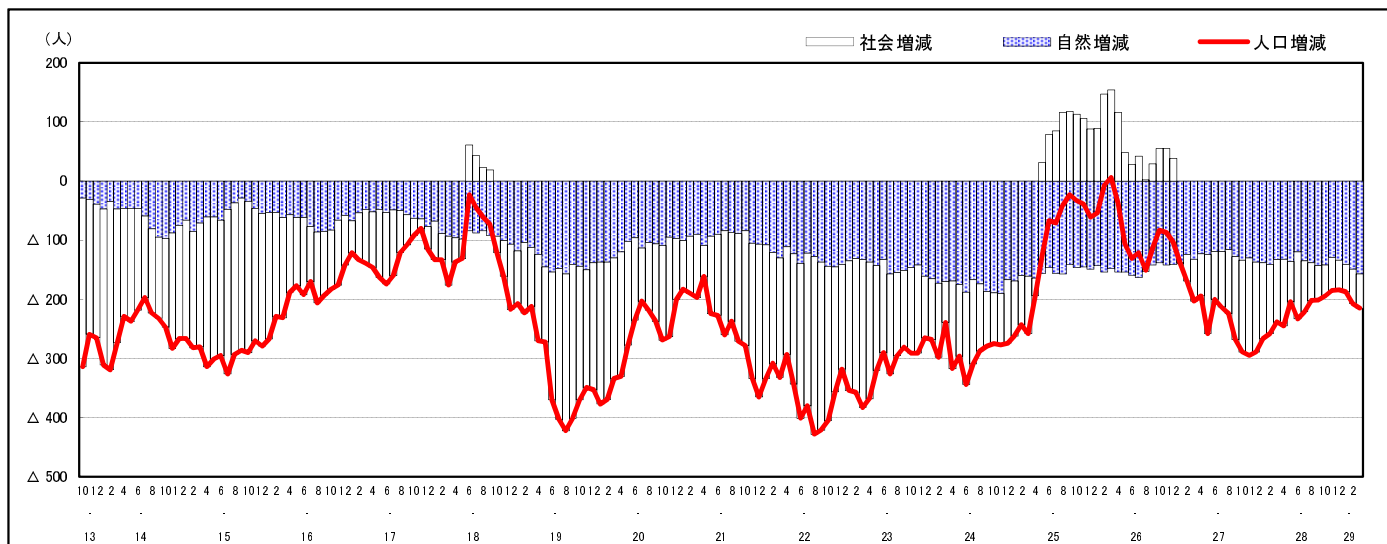

市区町別 推計人口の推移 (平成13年10月1日～)

大 竹 市

H17国勢調査時の人口	H29.3.1現在の人口	H17国勢調査後の増減数	H17国勢調査後の増減率
30,279人	27,586人	△ 2,693人	△ 8.89%

社会増減, 自然増減別 対前年同月人口増減数の推移 (平成13年10月～)

日本人, 外国人別 対前年同月人口増減数の推移 (平成13年10月～)

注) 国勢調査結果による推計人口の補正を行っており, 社会増減は人口増減から自然増減を差し引いて算出している。