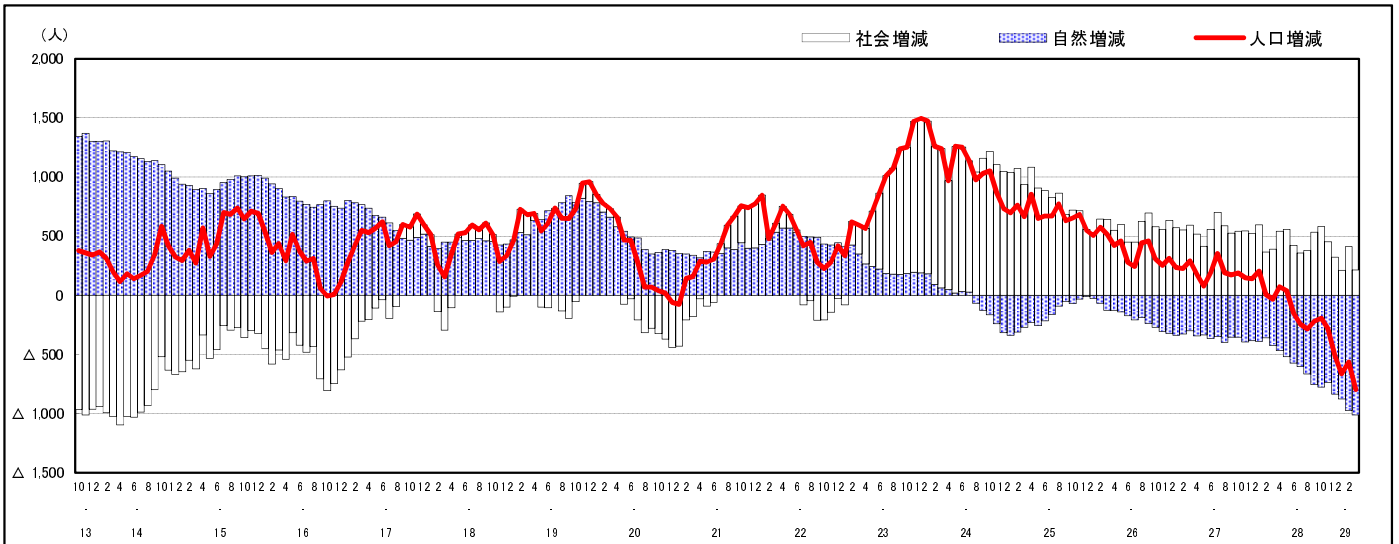

市区町別 推計人口の推移 (平成13年10月1日～)

福山市

H17国勢調査時の人口	H29.3.1現在の人口	H17国勢調査後の増減数	H17国勢調査後の増減率
459,087人	463,775人	4,688人	1.02%

社会増減, 自然増減別 対前年同月人口増減数の推移 (平成13年10月～)

日本人, 外国人別 対前年同月人口増減数の推移 (平成13年10月～)

注) 国勢調査結果による推計人口の補正を行っており、社会増減は人口増減から自然増減を差し引いて算出している。