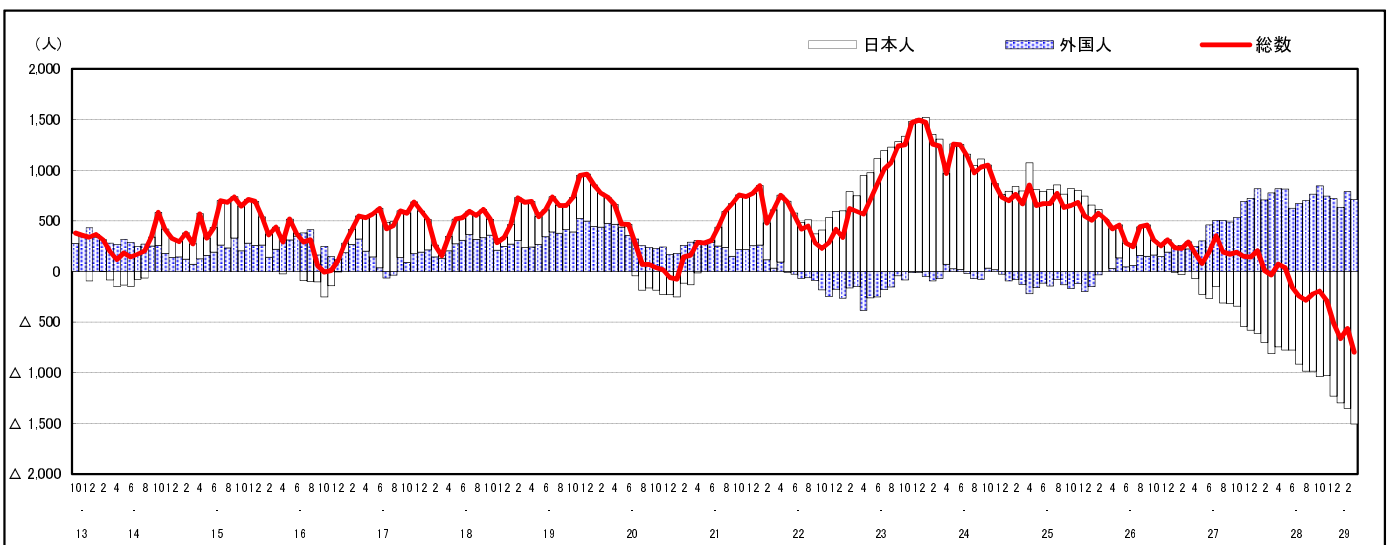

市区町別 推計人口の推移 (平成13年10月1日～)

福山市

H17国勢調査時の人口	H29.3.1現在の人口	H17国勢調査後の増減数	H17国勢調査後の増減率
459,087人	463,775人	4,688人	1.02%

社会増減, 自然増減別 対前年同月人口増減数の推移 (平成13年10月～)

日本人, 外国人別 対前年同月人口増減数の推移 (平成13年10月～)

注) 国勢調査結果による推計人口の補正を行っており、社会増減は人口増減から自然増減を差し引いて算出している。