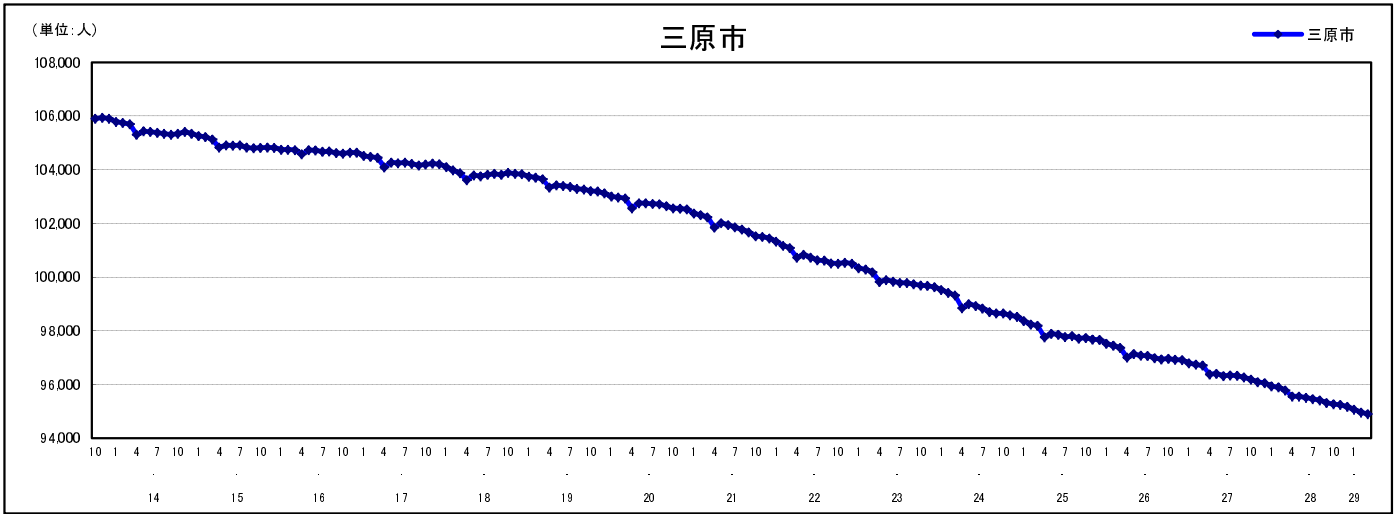

## 市区町別 推計人口の推移 (平成13年10月1日～)

三 原 市

H17国勢調査時の人口	H29.3.1現在の人口	H17国勢調査後の増減数	H17国勢調査後の増減率
104,196人	94,907人	△ 9,289人	△ 8.91%

### 社会増減, 自然増減別 対前年同月人口増減数の推移 (平成13年10月～)