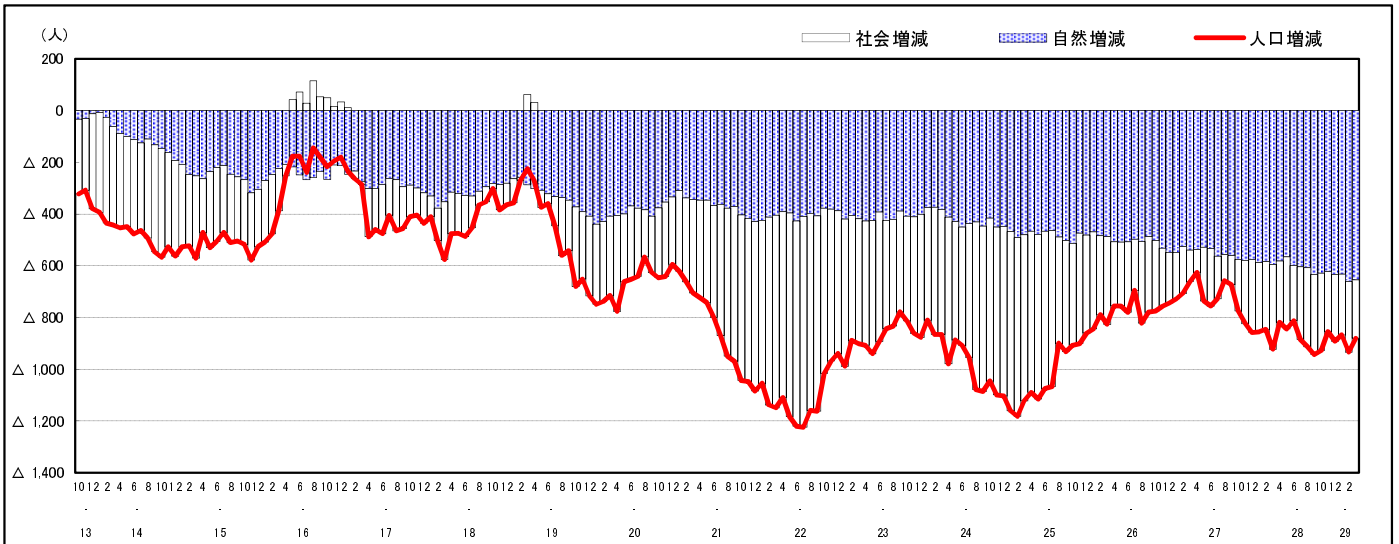

## 市区町別 推計人口の推移 (平成13年10月1日～)

三 原 市

H17国勢調査時の人口	H29.3.1現在の人口	H17国勢調査後の増減数	H17国勢調査後の増減率
104,196人	94,907人	△ 9,289人	△ 8.91%

### 社会増減, 自然増減別 対前年同月人口増減数の推移 (平成13年10月～)

### 日本人, 外国人別 対前年同月人口増減数の推移 (平成13年10月～)

注) 国勢調査結果による推計人口の補正を行っており, 社会増減は人口増減から自然増減を差し引いて算出している。