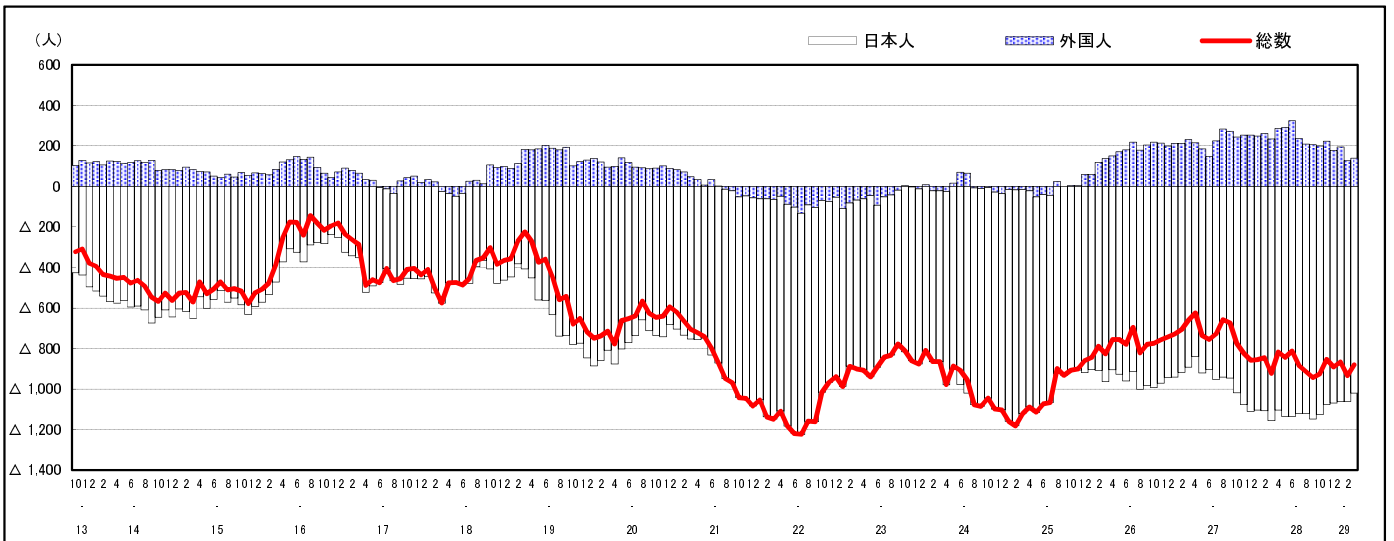

## 市区町別 推計人口の推移 (平成13年10月1日～)

三 原 市

H17国勢調査時の人口	H29.3.1現在の人口	H17国勢調査後の増減数	H17国勢調査後の増減率
104,196人	94,907人	△ 9,289人	△ 8.91%

### 社会増減, 自然増減別 対前年同月人口増減数の推移 (平成13年10月～)

### 日本人, 外国人別 対前年同月人口増減数の推移 (平成13年10月～)

注) 国勢調査結果による推計人口の補正を行っており, 社会増減は人口増減から自然増減を差し引いて算出している。